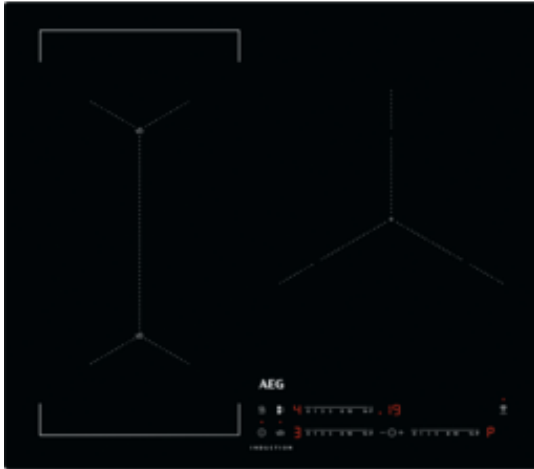

IAE63421CB Placa de cocción

SenseBoil®, evita derrames y olvidate de limpiar

Deja que el sensor de ebullición de esta placa detecte cuando rompe a hervir el agua para reducir automáticamente la potencia a fuego lento. Se acabó tener que estar pendiente del agua para que no acabe todo manchado al salpicar.