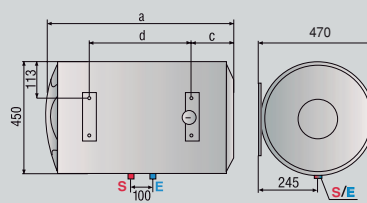

PRO ECO HORIZONTAL

LEYENDA. E Entrada agua fría. S Salida agua caliente.