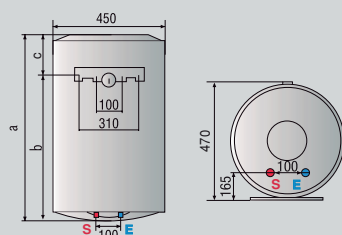

DATOS TÉCNICOS

		PRO ECO 50 V	PRO ECO 80 V	PRO ECO 100 V	PRO ECO 80 H	PRO ECO 100 H
Capacidad*	l	50	80	100	80	100
Potencia	W	1.500	1.500	1.500	1.500	1.500
Voltaje	V	230	230	230	230	230
Tiempo calent. ($\Delta T=45^{\circ}\text{C}$)	h. min.	1,56	3,06	3,52	3,06	3,52
Temp. máx. ejercicio	$^{\circ}\text{C}$	80	80	80	80	80
Dispersión térmica 65°C	kWh/24h	0,96	1,22	1,39	1,48	1,8
Presión máx. ejercicio	bar	8	8	8	8	8
Peso neto	kg	16,5	22,0	25,5	22	25,5
Índice protección	IP	IPX3	IPX3	IPX3	IPX1	IPX1

DIMENSIONES

		PRO ECO 50 V	PRO ECO 80 V	PRO ECO 100 V	PRO ECO 80 H	PRO ECO 100 H
Tubos entrada/salida	Pulgadas	1/2"	1/2"	1/2"	1/2"	1/2"
a	mm	553	758	913	758	913
b	mm	390	595	747	-	-
c	mm	163	163	166	174	177
d	mm	-	-	-	335	487

* El valor de la capacidad corresponde al segmento de producto. El volumen útil está especificado en la documentación técnica.

PRO ECO VERTICAL

PRO ECO HORIZONTAL

LEYENDA. E Entrada agua fría. S Salida agua caliente.