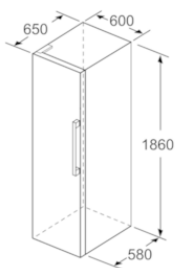

### **3FCE563WE**

- Clase de eficiencia energética A++ dentro del rango A+++ a D
- Dimensiones del aparato (alto x ancho x fondo sin tirador): 186 x 60 x 65 cm
- Sistema eficiente de iluminación mediante LED
- Tirador ergonómico de fácil apertura
- Cajón ExtraFresh para frutas y verduras con regulador de humedad
- Bandejas de cristal de seguridad extensibles Easy Access
- Refrigeración "Súper" con autodesconexión
- Visualización interior de la temperatura mediante LED
- Descongelación y evaporación automática en refrigerador
- Sistema ExtraVentilation
- Apertura de puerta a la izquierda, puertas reversibles
- Juntas de puerta desmontables e intercambiables
- Combinación en pareja con el frigorífico 3FCE563WE y congelador 3GFF563WE (accesorio de unión 3AF1860W)

#### **Accesorios incluidos**

4242006292232

Frigorífico 1 puerta, 186 x 60 cm, Blanco  
3FCE563WE

Dimensiones en mm

	a	b	c	d	e	f
KSW36, GSD36	187					
KSV36, KSF36, GSN36, GSV36	186					
KSV33, GSN33, GSV33	176	60	65	58	60	119,5
KSV29, GSN29, GSV29	161					
GSV24	146					
GSN51	161					
GSN54	176	70	78	70	70	142
GSN58	191					

### Características

Tipo de construcción: Independiente  
Opción de puerta panelable: No posible  
Altura: 1860  
Anchura del producto: 600  
Fondo del aparato sin tirador (mm): 650  
Peso neto (kg): 66,971  
Potencia de conexión (W): 90  
Intensidad corriente eléctrica (A): 10  
Apertura de puerta: Izquierda reversible  
Tensión (V): 220-240  
Frecuencia (Hz): 50  
Certificaciones de homologación: CE, VDE  
Longitud del cable de alimentación eléctrica (cm): 230  
Nº de motocompresores: 1  
Nº de sistemas de frío independientes: 1  
Ventilador interior sección frigorífico: Si  
Puerta reversible: Si  
Nº de bandejas ajustables en el compartimento frigorífico: 6  
Estantes para botellas: No  
Código EAN: 4242006292232