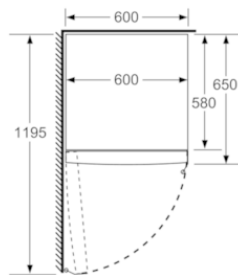

### **3FCE563WE**

- Clase de eficiencia energética A++ dentro del rango A+++ a D
- Dimensiones del aparato (alto x ancho x fondo sin tirador): 186 x 60 x 65 cm
- Sistema eficiente de iluminación mediante LED
- Tirador ergonómico de fácil apertura
- Cajón ExtraFresh para frutas y verduras con regulador de humedad
- Bandejas de cristal de seguridad extensibles Easy Access
- Refrigeración "Súper" con autodesconexión
- Visualización interior de la temperatura mediante LED
- Descongelación y evaporación automática en refrigerador
- Sistema ExtraVentilation
- Apertura de puerta a la izquierda, puertas reversibles
- Juntas de puerta desmontables e intercambiables
- Combinación en pareja con el frigorífico 3FCE563WE y congelador 3GFF563WE (accesorio de unión 3AF1860W)

#### **Accesorios incluidos**

4242006292232

Frigorífico 1 puerta, 186 x 60 cm, Blanco  
3FCE563WE

Dimensiones en mm

	a	b	c	d	e	f
KSW36, GSD36	187					
KSV36, KSF36, GSN36, GSV36	186					
KSV33, GSN33, GSV33	176	60	65	58	60	119,5
KSV29, GSN29, GSV29	161					
GSV24	146					
GSN51	161					
GSN54	176	70	78	70	70	142
GSN58	191					

### Características

Tipo de construcción: Independiente  
Opción de puerta panelable: No posible  
Altura: 1860  
Anchura del producto: 600  
Fondo del aparato sin tirador (mm): 650  
Peso neto (kg): 66,971  
Potencia de conexión (W): 90  
Intensidad corriente eléctrica (A): 10  
Apertura de puerta: Izquierda reversible  
Tensión (V): 220-240  
Frecuencia (Hz): 50  
Certificaciones de homologación: CE, VDE  
Longitud del cable de alimentación eléctrica (cm): 230  
Nº de motocompresores: 1  
Nº de sistemas de frío independientes: 1  
Ventilador interior sección frigorífico: Si  
Puerta reversible: Si  
Nº de bandejas ajustables en el compartimento frigorífico: 6  
Estantes para botellas: No  
Código EAN: 4242006292232