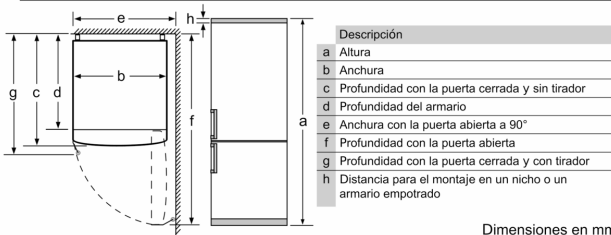

**Frigorífico combinado, 203 x 60 cm,
Acero inoxidable antihuellas
3KFE763XI**

Nombre del aparato	a	b	c	d	e	f	g	h
KG39/KGF39 (Tirador interior)	2030	600	660	590	600	1210	660	12
KG39/KGF39 (Tirador exterior)	2030	600	660	590	640	1210	700	12

Dimensiones en mm