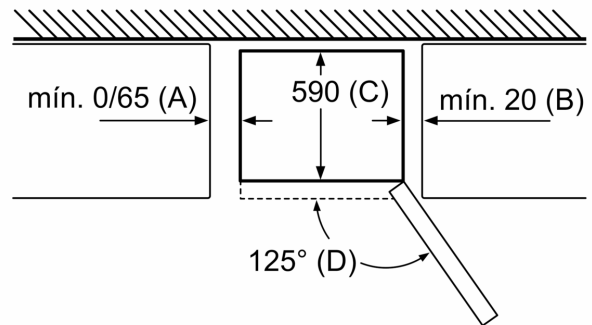

Datos técnicos

Clase de eficiencia energética:	E
Promedio anual de consumo de energía en kilovatios hora por año (kWh/a)	238 kWh/a
Volumen útil del congelador:	89 l
Volumen útil del frigorífico:	279 l
Emisiones de ruido aéreo:	39 dB(A) re 1 pW
Clase de emisiones de ruido aéreo:	C
Tipo de construcción:	Independiente
Opción de puerta panelable:	No posible
Altura:	2030 mm
Anchura:	600 mm
Fondo del aparato sin tirador:	660 mm
Peso neto:	74.1 kg
Intensidad corriente eléctrica:	10 A
Apertura de puerta:	Derecha reversible
Tensión:	220-240 V
Frecuencia:	50 Hz
Longitud del cable de alimentación eléctrica:	240.0 cm
Nº de motocompresores:	1
Nº de sistemas de frío independientes:	2
Ventilador interior sección frigorífico:	No
Puerta reversible:	Si
Nº de bandejas ajustables en el compartimento frigorífico:	3
Estantes para botellas:	Si
Sistema No frost:	Frigorífico y congelador
Tipo de instalación:	Libre instalación

Accesorios opcionales

KSZ39AL00 ACCESORIO FRIO KIT DE UNION ACERO

**Frigorífico combinado, 203 x 60 cm,
Acero inoxidable antihuellas
3KFE763XI**

Nombre del aparato	a	b	c	d	e	f	g	h
KG39/KGF39 (Tirador interior)	2030	600	660	590	600	1210	660	12
KG39/KGF39 (Tirador exterior)	2030	600	660	590	640	1210	700	12

Dimensiones en mm

Nombre del aparato	A	B	C	D
KG33, 36, 39, 46, 49	0/65	20	590	125
KGF39, 49	0/65	20	590	125

Dimensión A:
en modelos con tirador vertical integrado,
se requiere una distancia mínima
de 65 mm para una apertura sencilla.

Dimensiones en mm