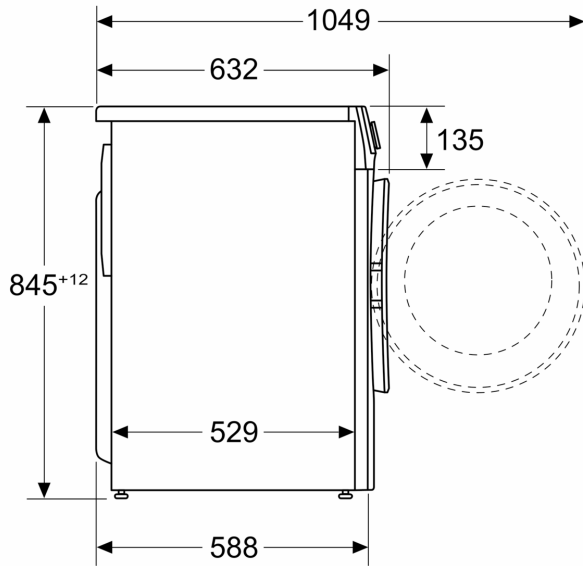

Datos técnicos

Clase de eficiencia energética:	A
Ponderación de consumo de energía en kWh por 100 ciclos de lavado del programa eco 40-60:	51 kWh
Capacidad máxima en kg:	10.0 kg
Consumo de agua del programa eco en litros por ciclo:	50 l
Duración del programa eco 40-60 en horas y minutos a capacidad nominal:	1:50 h
Eficiencia de centrifugado-secado del programa eco 40-60:	B
Clase de emisiones de ruido aéreo:	B
Emisiones de ruido aéreo:	74 dB(A) re 1 pW
Tipo de construcción:	Independiente
Altura de la encimera extraíble:	0 mm
Dimensiones del aparato: alto x ancho x fondo (sin puerta):	845 x 598 x 588 mm
Peso neto:	75.8 kg
Potencia de conexión:	2300 W
Intensidad corriente eléctrica:	10 A
Tensión:	220-240 V
Frecuencia:	50-60 Hz
Longitud del cable de alimentación eléctrica:	160.0 cm
Apertura de puerta:	Apertura lateral izquierda
Ruedas de desplazamiento:	No
Código EAN:	4242006308605
Tipo de instalación:	Libre instalación

**Lavadora con AutoDosificación, 10 kg,
1400 r.p.m., Blanco
3TS3106BD**

Dimensiones en mm

Dimensiones en mm