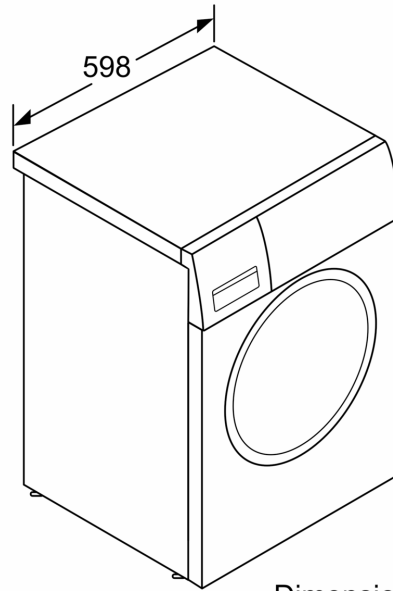

- Poner la lavadora nunca fue tan cómodo: rellena el cajetín de detergente y suavizante, y olvídate de rellenarlos durante más de un mes.
- Silencio, tranquilidad y eficiencia en tu lavadora
- ¿Se te ha olvidado un calcetín o una toalla? No pasa nada, pulsa el botón Pausa+carga y añádelo a la lavadora.
- Sensor 3G: corrige cualquier posible desequilibrio de la carga
- Display con indicación de tiempo restante de lavado.

Datos técnicos

Clase de eficiencia energética:	A
Ponderación de consumo de energía en kWh por 100 ciclos de lavado del programa eco 40-60:	51 kWh
Capacidad máxima en kg:	10.0 kg
Consumo de agua del programa eco en litros por ciclo:	50 l
Duración del programa eco 40-60 en horas y minutos a capacidad nominal:	1:50 h
Eficiencia de centrifugado-secado del programa eco 40-60:	B
Clase de emisiones de ruido aéreo:	B
Emisiones de ruido aéreo:	74 dB(A) re 1 pW
Tipo de construcción:	Independiente
Altura de la encimera extraíble:	0 mm
Dimensiones del aparato: alto x ancho x fondo (sin puerta):	845 x 598 x 588 mm
Peso neto:	75.8 kg
Potencia de conexión:	2300 W
Intensidad corriente eléctrica:	10 A
Tensión:	220-240 V
Frecuencia:	50-60 Hz
Longitud del cable de alimentación eléctrica:	160.0 cm
Apertura de puerta:	Apertura lateral izquierda
Ruedas de desplazamiento:	No
Código EAN:	4242006308605
Tipo de instalación:	Libre instalación

**Lavadora con AutoDosificación, 10 kg,
1400 r.p.m., Blanco
3TS3106BD**

Dimensiones en mm

Dimensiones en mm