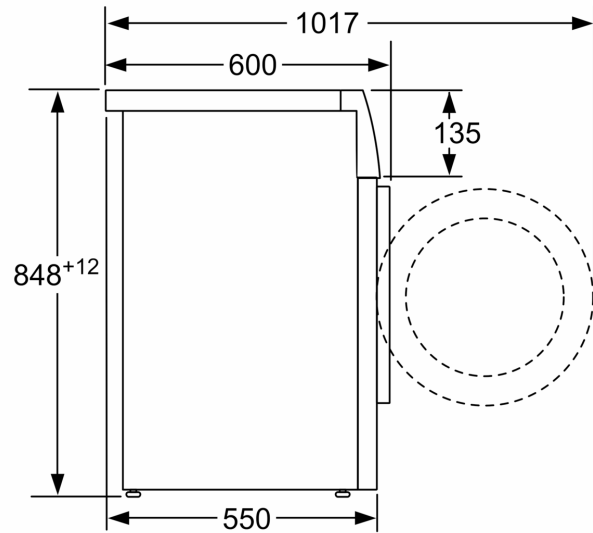

Datos técnicos

Clase de eficiencia energética:	C
Ponderación de consumo de energía en kWh por 100 ciclos de lavado del programa eco 40-60:	62 kWh
Capacidad máxima en kg:	8.0 kg
Consumo de agua del programa eco en litros por ciclo:	47 l
Duración del programa eco 40-60 en horas y minutos a capacidad nominal:	1:26 h
Eficiencia de centrifugado-secado del programa eco 40-60:	B
Clase de emisiones de ruido aéreo:	A
Emisiones de ruido aéreo:	72 dB(A) re 1 pW
Tipo de construcción:	Independiente
Altura de la encimera extraíble:	-2 mm
Dimensiones del aparato: alto x ancho x fondo (sin puerta):	848 x 598 x 550 mm
Peso neto:	68.6 kg
Potencia de conexión:	2300 W
Intensidad corriente eléctrica:	10 A
Tensión:	220-240 V
Frecuencia:	50 Hz
Longitud del cable de alimentación eléctrica:	160.0 cm
Apertura de puerta:	Apertura lateral izquierda
Ruedas de desplazamiento:	No
Código EAN:	4242006303822
Tipo de instalación:	Libre instalación

Accesorios opcionales

WMZ2200	ACCESORIO LAVADORA
WMZ2381	ACCESORIO LAVADORA
WMZPW20W	ACCESORIO LAVADORA

Lavadora, 8 kg, 1200 r.p.m., Blanco
3TS976BE

Dimensiones en mm

Dimensiones en mm