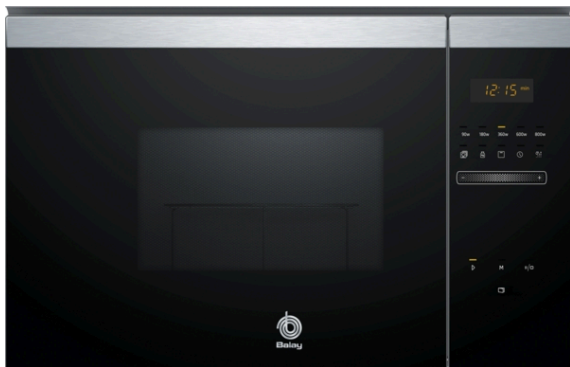

Microondas integrable, 60 x 38 cm, Cristal negro - acero inox  
3CG4172X2

### 3CG4172X2

- Microondas sin marco
- Instalación en columna de 60 cm de ancho, instalación en mueble alto de 60 cm de ancho
- Apertura lateral izquierda
- Electrónico
- Control Deslizante totalmente integrado en el cristal: diseño profesional y fácil limpieza
- Capacidad: 20 litros.
- Plato giratorio de 25.5 cm de diámetro.
- Asistente de limpieza Aqualisis
- Reloj electrónico con programación de paro de cocción
- Potencia máxima: 800 W.
- Potencia del grill: 1.000 W.
- Funcionamiento combinado microondas + grill
- 5 niveles de potencia de microondas
- 8 programas automáticos de cocción y descongelación por peso
- 1 programa favorito para memorizar ajustes de tiempo y potencias preferidos
- Interior de acero inoxidable
- Iluminación interior LED
- Accesorios incluidos: parrilla para grill, plato giratorio