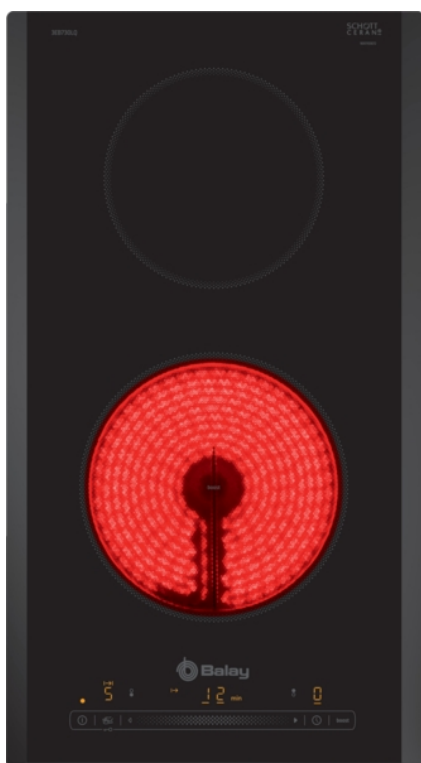

Placa dominó, 30 cm, negro
3EB730LQ

3EB730LQ

- Control deslizante con 17 niveles de cocción en cada zona.
- 2 zonas vitrocerámicas
- - 1 zona de 18 cm.
- - 1 zona de 15 cm.
- Función Limpieza: bloqueo del control.
- Programación de tiempo de cocción para cada zona.
- Función Alarma con duración de aviso regulable.
- Función Cronómetro.
- Función Memoria.
- Función de Seguridad para niños con opción de bloqueo permanente o temporal.
- Autodesconexión antiolvido de la placa.
- Función Silencio: posibilidad de desconectar los avisos sonoros.
- Indicador de 2 niveles de calor residual para cada zona de cocción (H/h).
- Potencia total máxima de la placa: 3.5 kw