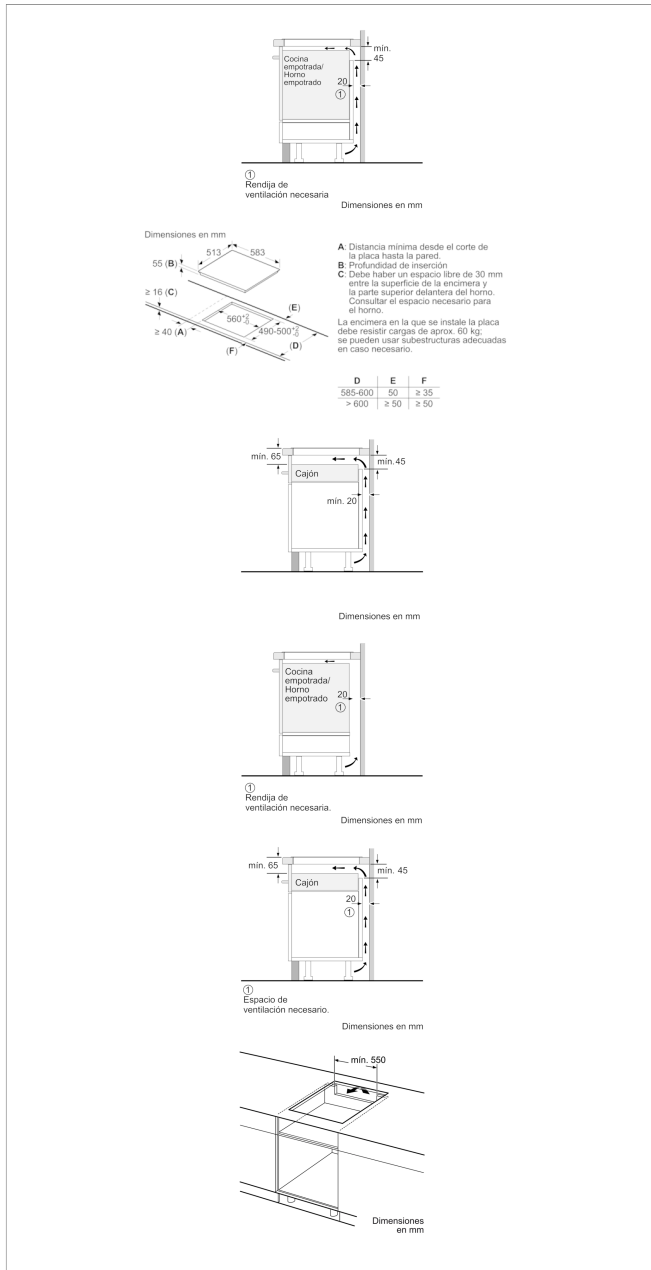

Placa de inducción, 60 cm, negro 3EB865XR

Características

Familia de Producto: Placa independiente vitrocerámica
Tipo de construcción: Integrable
Entrada de energía: Eléctrico
Número de posiciones que se pueden usar al mismo tiempo: 3

Dimensiones de instalación necesarias (H x W x D): 55 x 560-560 x 490-500

Anchura del producto: 583

Dimensiones de instalación necesarias (H x W x D): 55 x 583 x 513

Medidas del producto embalado (mm): 126 x 753 x 603

Peso neto (kg): 11,479

Peso bruto (kg): 12,6

Indicador de calor residual: Separado

Ubicación del panel de mandos: Frontal de placa de cocina

Material de la superficie básica: Vitrocerámica

Color superficie superior: Metallic, negro

Color del marco: Metallic

Certificaciones de homologación: AENOR, CE

Longitud del cable de alimentación eléctrica (cm): 110

Código EAN: 4242006254360

Potencia de conexión eléctrica (W): 4600

Tensión (V): 220-240

Frecuencia (Hz): 50; 60

Características de consumo y conexión

2021-09-02