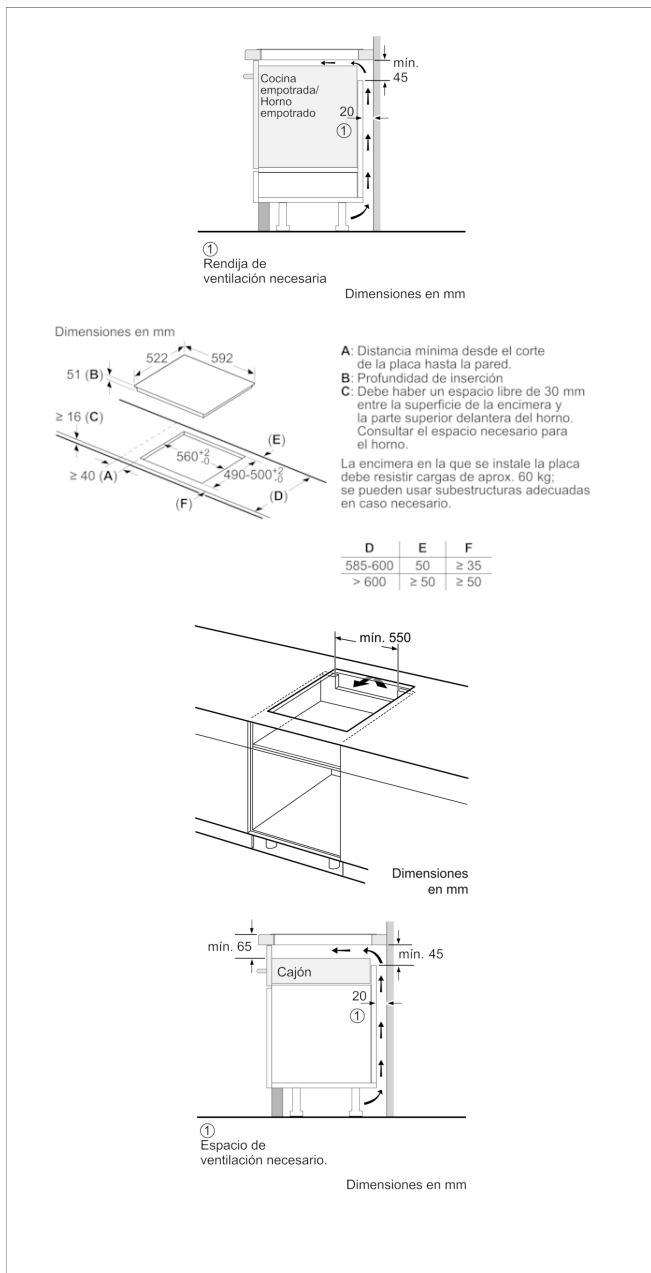

Accesorios opcionales

3AB3030L Accesorio de unión

3AB39230 Sartén base 21cm. control de temperatura

3SA0015X Sartén 15 cm diámetro

3SA0021X Sartén 21 cm diámetro

Accesorios incluidos

4242006280970

Control
deslizante

Programación
tiempo

**Placa de inducción, 60 cm, titanio
3EB965AU**

Características

Familia de Producto: Placa independiente vitrocerámica
Tipo de construcción: Integrable
Entrada de energía: Eléctrico
Número de posiciones que se pueden usar al mismo tiempo: 3
Dimensiones de instalación necesarias (H x W x D): 51 x 560-560 x 490-490
Anchura del producto: 592
Dimensiones de instalación necesarias (H x W x D): 51 x 592 x 522
Medidas del producto embalado (mm): 126 x 753 x 608
Peso neto (kg): 12,399
Peso bruto (kg): 13,5
Indicador de calor residual: Separado
Ubicación del panel de mandos: Frontal de placa de cocina
Certificaciones de homologación: AENOR, CE
Longitud del cable de alimentación eléctrica (cm): 110
Código EAN: 4242006280970
Potencia de conexión eléctrica (W): 7400
Tensión (V): 220-240
Frecuencia (Hz): 60; 50