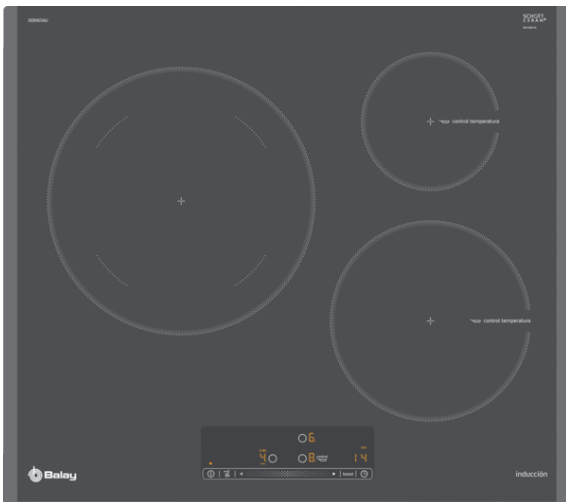

Placa de inducción, 60 cm, titanio
3EB965AU

3EB965AU

- Control deslizante Balay con 17 niveles de cocción en cada zona.
- 3 zonas de inducción con función Sprint® (boost):
 - - 1 zona gigante de 28 cm.
 - - 1 zona de 15 cm.
 - - 1 zona de 21 cm.
- Control de temperatura del aceite con 4 niveles: rehogar, suave, medio y fuerte.
- Función Comprobar recipiente.
- Función Limpieza: bloqueo del control.
- Función Memoria.
- Función Inicio automático.
- Programación de tiempo de cocción para cada zona.
- Función Alarma con duración de aviso regulable.
- Función de Seguridad para niños con opción de bloqueo permanente o temporal.
- Autodesconexión antiolvido de la placa.
- Función Potencia máxima regulable: posibilidad de limitar la potencia total de la placa.
- Función Silencio: posibilidad de desconectar los avisos sonoros.
- Indicador de 2 niveles de calor residual para cada zona de cocción (H/h).
- Incluye una guía rápida para el Control de temperatura del aceite.
- Libro de recetas gratuito bajo pedido.
- Sistema de fácil instalación.

Programación
tiempo

**Placa de inducción, 60 cm, titanio
3EB965AU**

Características

Familia de Producto: Placa independiente vitrocerámica
Tipo de construcción: Integrable
Entrada de energía: Eléctrico
Número de posiciones que se pueden usar al mismo tiempo: 3
Dimensiones de instalación necesarias (H x W x D): 51 x 560-560 x 490-490
Anchura del producto: 592
Dimensiones de instalación necesarias (H x W x D): 51 x 592 x 522
Medidas del producto embalado (mm): 126 x 753 x 608
Peso neto (kg): 12,399
Peso bruto (kg): 13,5
Indicador de calor residual: Separado
Ubicación del panel de mandos: Frontal de placa de cocina
Certificaciones de homologación: AENOR, CE
Longitud del cable de alimentación eléctrica (cm): 110
Código EAN: 4242006280970
Potencia de conexión eléctrica (W): 7400
Tensión (V): 220-240
Frecuencia (Hz): 60; 50