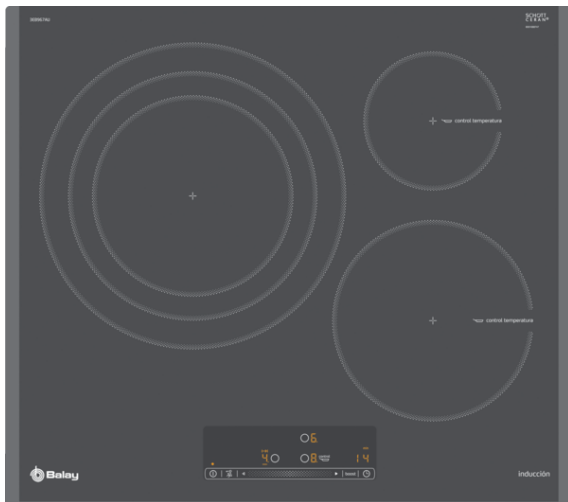

Placa de inducción, 60 cm, titanio
3EB967AU

3EB967AU

- Control deslizante Balay con 17 niveles de cocción en cada zona.
- 3 zonas de inducción con función Sprint® (boost):
 - - 1 zona extra gigante de 32 cm.
 - - 1 zona de 15 cm.
 - - 1 zona de 21 cm.
- Control de temperatura del aceite con 4 niveles: rehogar, suave, medio y fuerte.
- Función Comprobar recipiente.
- Función Limpieza: bloqueo del control.
- Función Memoria.
- Función Inicio automático.
- Programación de tiempo de cocción para cada zona.
- Función Alarma con duración de aviso regulable.
- Función de Seguridad para niños con opción de bloqueo permanente o temporal.
- Autodesconexión antiolvido de la placa.
- Función Potencia máxima regulable: posibilidad de limitar la potencia total de la placa.
- Función Silencio: posibilidad de desconectar los avisos sonoros.
- Indicador de 2 niveles de calor residual para cada zona de cocción (H/h).
- Incluye una guía rápida para el Control de temperatura del aceite.
- Libro de recetas gratuito bajo pedido.
- Sistema de fácil instalación.

Características

Familia de Producto: Placa independiente vitrocerámica
Tipo de construcción: Integrable
Entrada de energía: Eléctrico
Número de posiciones que se pueden usar al mismo tiempo: 3
Dimensiones de instalación necesarias (H x W x D): 51 x 560-560 x 490-500
Anchura del producto: 592
Dimensiones de instalación necesarias (H x W x D): 51 x 592 x 522
Medidas del producto embalado (mm): 126 x 753 x 608
Peso neto (kg): 13,619
Peso bruto (kg): 14,8
Indicador de calor residual: Separado
Ubicación del panel de mandos: Frontal de placa de cocina
Certificaciones de homologación: AENOR, CE
Longitud del cable de alimentación eléctrica (cm): 110
Código EAN: 4242006280987
Potencia de conexión eléctrica (W): 7400
Tensión (V): 220-240
Frecuencia (Hz): 60; 50