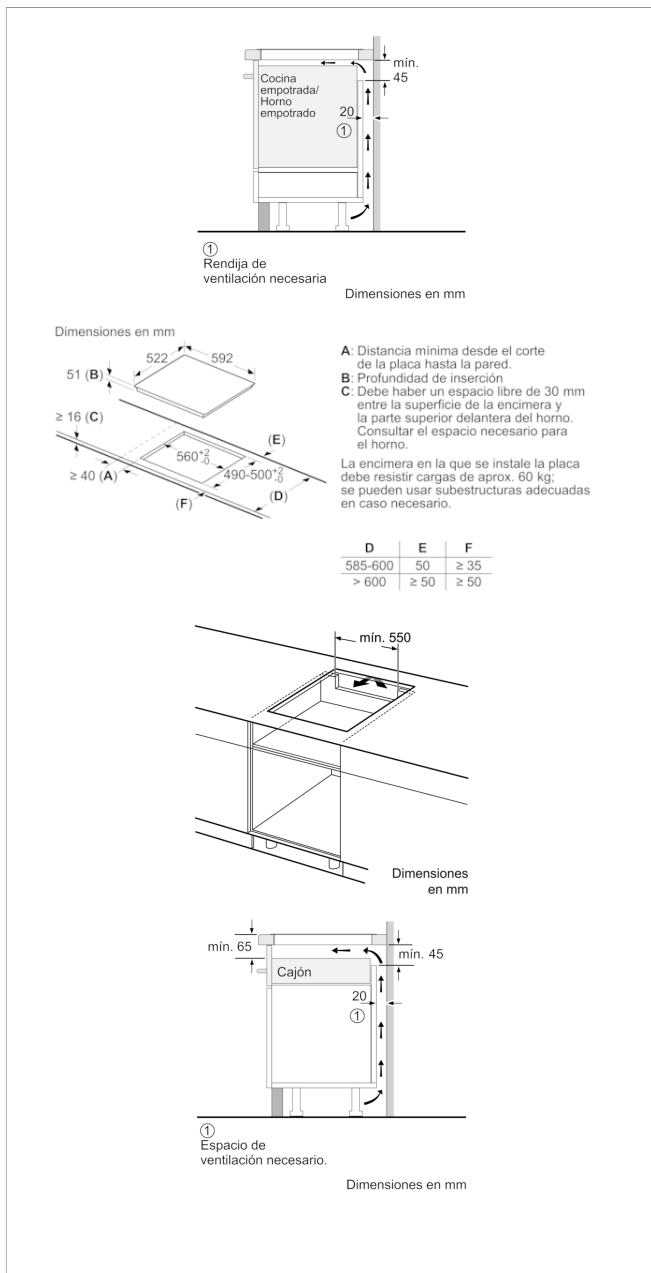

Accesorios opcionales

3AB3030L Accesorio de unión

3AB39230 Sartén base 21cm. control de temperatura

3SA0015X Sartén 15 cm diámetro

3SA0021X Sartén 21 cm diámetro

Accesorios incluidos

4242006280987

**Placa de inducción, 60 cm, titanio
3EB967AU**

Características

Familia de Producto: Placa independiente vitrocerámica
Tipo de construcción: Integrable
Entrada de energía: Eléctrico
Número de posiciones que se pueden usar al mismo tiempo: 3
Dimensiones de instalación necesarias (H x W x D): 51 x 560-560 x 490-500
Anchura del producto: 592
Dimensiones de instalación necesarias (H x W x D): 51 x 592 x 522
Medidas del producto embalado (mm): 126 x 753 x 608
Peso neto (kg): 13,619
Peso bruto (kg): 14,8
Indicador de calor residual: Separado
Ubicación del panel de mandos: Frontal de placa de cocina
Certificaciones de homologación: AENOR, CE
Longitud del cable de alimentación eléctrica (cm): 110
Código EAN: 4242006280987
Potencia de conexión eléctrica (W): 7400
Tensión (V): 220-240
Frecuencia (Hz): 60; 50