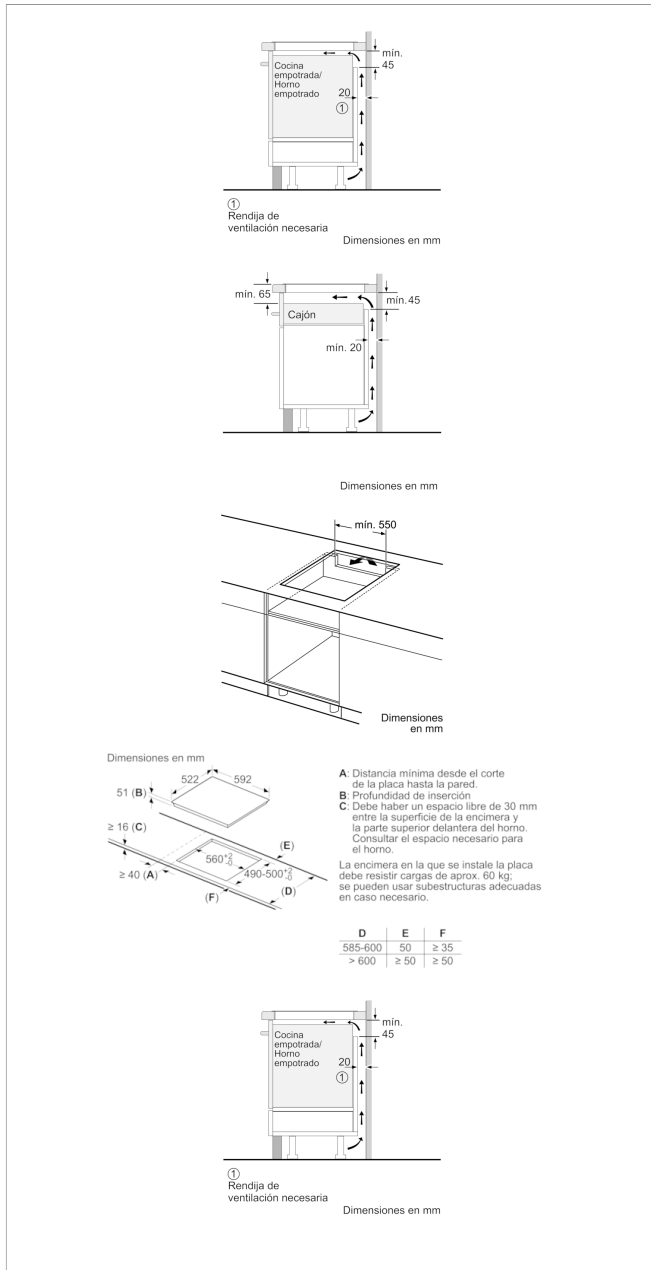

Accesorios opcionales

3AB3030L Accesorio de unión

3AB39230 Sartén base 21cm. control de temperatura

3AB39240 Paellero 31 cm.

3SA0015X Sartén 15 cm diámetro

3SA0021X Sartén 21 cm diámetro

Accesorios incluidos

4242006250973

**Placa de inducción, 60 cm, negro
3EB967FR**

Características

- Familia de Producto:** Placa independiente vitrocerámica
- Tipo de construcción:** Integrable
- Entrada de energía:** Eléctrico
- Número de posiciones que se pueden usar al mismo tiempo:** 3
- Dimensiones de instalación necesarias (H x W x D):** 51 x 560-560 x 490-500
- Anchura del producto:** 592
- Dimensiones de instalación necesarias (H x W x D):** 51 x 592 x 522
- Medidas del producto embalado (mm):** 126 x 753 x 603
- Peso neto (kg):** 13,439
- Peso bruto (kg):** 14,6
- Indicador de calor residual:** Separado
- Ubicación del panel de mandos:** Frontal de placa de cocina
- Material de la superficie básica:** Vitrocerámica
- Color superficie superior:** negro
- Certificaciones de homologación:** AENOR, CE
- Longitud del cable de alimentación eléctrica (cm):** 110
- Código EAN:** 4242006250973
- Potencia de conexión eléctrica (W):** 7400
- Tensión (V):** 220-240
- Frecuencia (Hz):** 60; 50