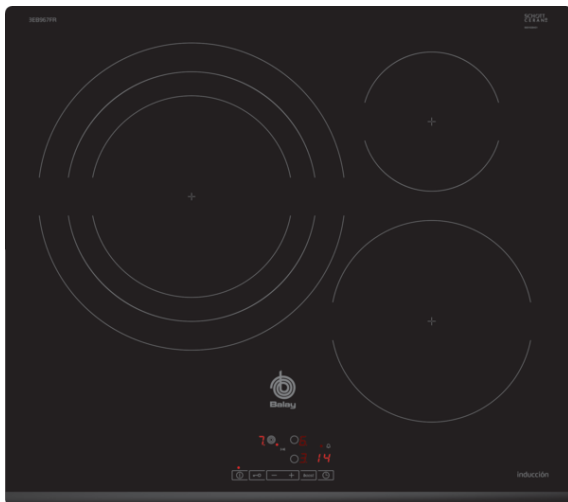

Placa de inducción, 60 cm, negro
3EB967FR

3EB967FR

- Control táctil de fácil uso con 17 niveles de cocción en cada zona.
- 3 zonas de inducción con función Sprint® (boost):
 - - 1 zona extra gigante de 32 cm.
 - - 1 zona de 15 cm.
 - - 1 zona de 21 cm.
- Función Comprobar recipiente.
- Función Memoria.
- Función Inicio automático.
- Programación de tiempo de cocción para cada zona.
- Función Alarma con duración de aviso regulable.
- Función de Seguridad para niños con opción de bloqueo permanente o temporal.
- Autodesconexión antiolvido de la placa.
- Función Potencia máxima regulable: posibilidad de limitar la potencia total de la placa.
- Función Silencio: posibilidad de desconectar los avisos sonoros.
- Indicador de 2 niveles de calor residual para cada zona de cocción (H/h).
- Sistema de fácil instalación.

4242006250973

**Placa de inducción, 60 cm, negro
3EB967FR**

Características

- Familia de Producto:** Placa independiente vitrocerámica
- Tipo de construcción:** Integrable
- Entrada de energía:** Eléctrico
- Número de posiciones que se pueden usar al mismo tiempo:** 3
- Dimensiones de instalación necesarias (H x W x D):** 51 x 560-560 x 490-500
- Anchura del producto:** 592
- Dimensiones de instalación necesarias (H x W x D):** 51 x 592 x 522
- Medidas del producto embalado (mm):** 126 x 753 x 603
- Peso neto (kg):** 13,439
- Peso bruto (kg):** 14,6
- Indicador de calor residual:** Separado
- Ubicación del panel de mandos:** Frontal de placa de cocina
- Material de la superficie básica:** Vitrocerámica
- Color superficie superior:** negro
- Certificaciones de homologación:** AENOR, CE
- Longitud del cable de alimentación eléctrica (cm):** 110
- Código EAN:** 4242006250973
- Potencia de conexión eléctrica (W):** 7400
- Tensión (V):** 220-240
- Frecuencia (Hz):** 60; 50