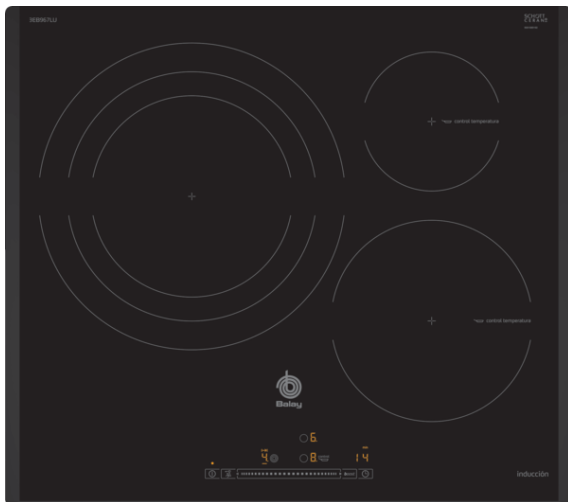

Placa de inducción, 60 cm, negro
3EB967LU

3EB967LU

- Control deslizante Balay con 17 niveles de cocción en cada zona.
- 3 zonas de inducción con función Sprint® (boost):
 - - 1 zona extra gigante de 32 cm.
 - - 1 zona de 15 cm.
 - - 1 zona de 21 cm.
- Control de temperatura del aceite con 4 niveles: rehogar, suave, medio y fuerte.
- Función Comprobar recipiente.
- Función Limpieza: bloqueo del control.
- Función Memoria.
- Función Inicio automático.
- Programación de tiempo de cocción para cada zona.
- Función Alarma con duración de aviso regulable.
- Función de Seguridad para niños con opción de bloqueo permanente o temporal.
- Autodesconexión antiolvido de la placa.
- Función Potencia máxima regulable: posibilidad de limitar la potencia total de la placa.
- Función Silencio: posibilidad de desconectar los avisos sonoros.
- Indicador de 2 niveles de calor residual para cada zona de cocción (H/h).
- Incluye una guía rápida para el Control de temperatura del aceite.
- Libro de recetas gratuito bajo pedido.
- Sistema de fácil instalación.

Accesorios opcionales

3AB3030L Accesorio de unión

3AB39230 Sartén base 21cm. control de temperatura

3SA0015X Sartén 15 cm diámetro

3SA0021X Sartén 21 cm diámetro

Accesorios incluidos

4242006254391

Placa de inducción, 60 cm, negro 3EB967LU

Características

Familia de Producto: Placa independiente vitrocerámica

Tipo de construcción: Integrable

Entrada de energía: Eléctrico

Número de posiciones que se pueden usar al mismo tiempo: 3

Dimensiones de instalación necesarias (H x W x D): 51 x 560-560 x 490-500

Ubicación del panel de mandos: Frontal de placa de cocina

Material de la superficie básica: Vitrocerámica

Color superficie superior: negro

Certificaciones de homologación: AENOR, CE

Longitud del cable de alimentación eléctrica (cm): 110