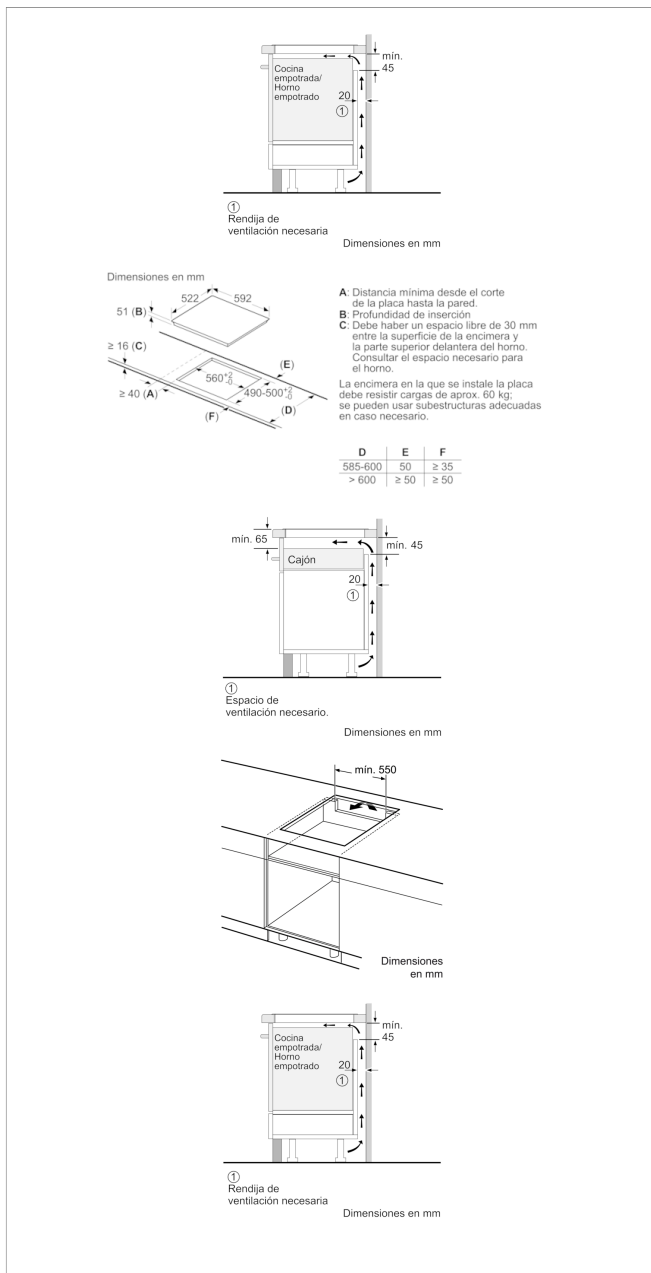

Accesorios opcionales

3AB3030L Accesorio de unión

3AB39230 Sartén base 21cm. control de temperatura

3SA0015X Sartén 15 cm diámetro

3SA0021X Sartén 21 cm diámetro

Accesorios incluidos

4242006254391

Placa de inducción, 60 cm, negro 3EB967LU

Características

Familia de Producto: Placa independiente vitrocerámica

Tipo de construcción: Integrable

Entrada de energía: Eléctrico

Número de posiciones que se pueden usar al mismo tiempo: 3

Dimensiones de instalación necesarias (H x W x D): 51 x 560-560 x 490-500

Anchura del producto: 592

Dimensiones de instalación necesarias (H x W x D): 51 x 592 x 522

Medidas del producto embalado (mm): 126 x 753 x 603

Peso neto (kg): 13,039

Peso bruto (kg): 14,2

Indicador de calor residual: Separado

Ubicación del panel de mandos: Frontal de placa de cocina

Material de la superficie básica: Vitrocerámica

Color superficie superior: negro

Certificaciones de homologación: AENOR, CE

Longitud del cable de alimentación eléctrica (cm): 110