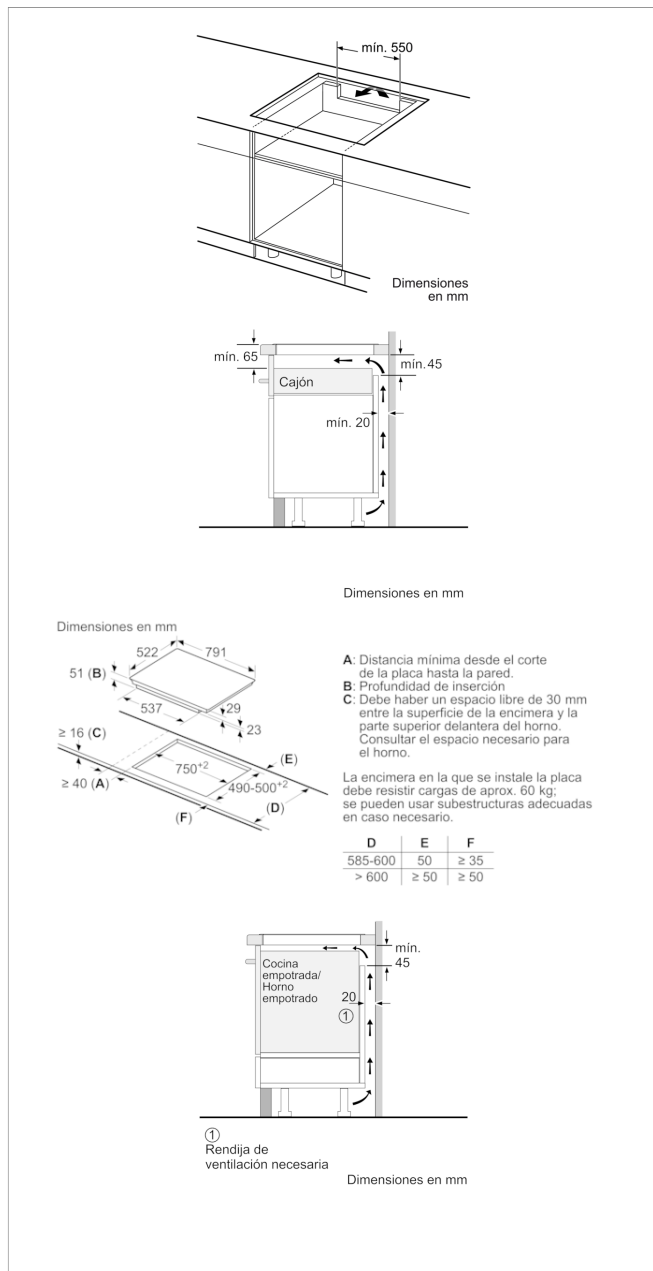

Accesorios opcionales

3AB3030L Accesorio de unión

3AB39230 Sartén base 21cm. control de temperatura

3AB39250 Sartén de 28 cm. de diámetro.

3SA0015X Sartén 15 cm diámetro

3SA0021X Sartén 21 cm diámetro

Accesorios incluidos

4242006287924

Placa de inducción, 80 cm, negro 3EB985LU

Características

Familia de Producto: Placa independiente vitrocerámica
Tipo de construcción: Integrable
Entrada de energía: Eléctrico
Número de posiciones que se pueden usar al mismo tiempo: 4
Dimensiones de instalación necesarias (H x W x D): 51 x 750-750 x 490-500
Anchura del producto: 791
Dimensiones de instalación necesarias (H x W x D): 51 x 791 x 522
Medidas del producto embalado (mm): 126 x 953 x 608
Peso neto (kg): 14,510
Peso bruto (kg): 15,9
Indicador de calor residual: Separado
Ubicación del panel de mandos: Frontal de placa de cocina
Material de la superficie básica: Vitrocerámica
Color superficie superior: negro
Certificaciones de homologación: AENOR, CE
Longitud del cable de alimentación eléctrica (cm): 110
Código EAN: 4242006287924
Potencia de conexión eléctrica (W): 7400
Tensión (V): 220-240
Frecuencia (Hz): 50; 60