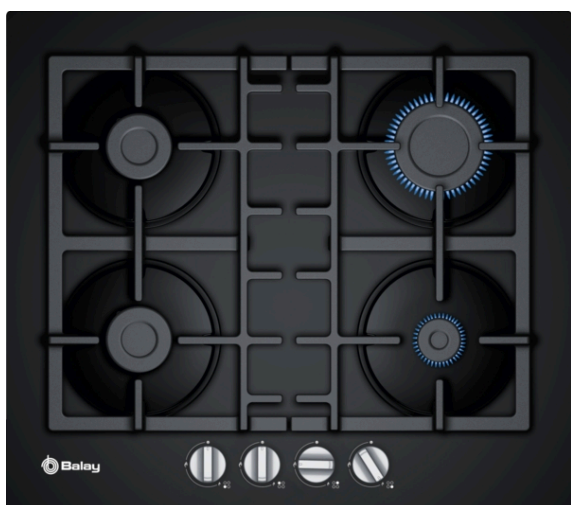

Placa de gas, 60 cm, Vidrio templado
3ETG564HB

3ETG564HB

- - Delante derecha: auxiliar de hasta 1 kW
- - Detrás derecha: rápido de hasta 3 kW
- - Delante izquierda: semi-rápido de hasta 1.75 kW
- - Detrás izquierda: semi-rápido de hasta 1.75 kW
- Parrillas individuales de hierro fundido
- Autoencendido integrado en los mandos
- Seguridad Gas Stop: incorpora un sistema electromecánico de corte de gas en caso de que la llama se apague accidentalmente
- Preparada para gas butano/biometano
- Inyectores de gas natural/biometano incluidos para este modelo. Si se precisa, se realizará la conversión por parte del Servicio al Cliente Balay

Accesorios incluidos

4242006301026

**Placa de gas, 60 cm, Vidrio templado
3ETG564HB**

Características

Familia de Producto: Placa de gas con mandos

Tipo de construcción: Integrable

Entrada de energía: Gas

Número de posiciones que se pueden usar al mismo tiempo:
4

Tipo de dispositivos de regulación: Mandos en forma de espada

Dimensiones de instalación necesarias (H x W x D): 45 x 560-562 x 480-492 mm

Anchura del producto: 590 mm

Dimensiones de instalación necesarias (H x W x D): 56 x 590 x 520 mm

Medidas del producto embalado: 141 x 651 x 578 mm

Peso neto: 13,1 kg

Peso bruto: 14,0 kg

Indicador de calor residual: No tiene

Ubicación del panel de mandos: Frontal de placa de cocina

Material de la superficie básica: Vidrio templado