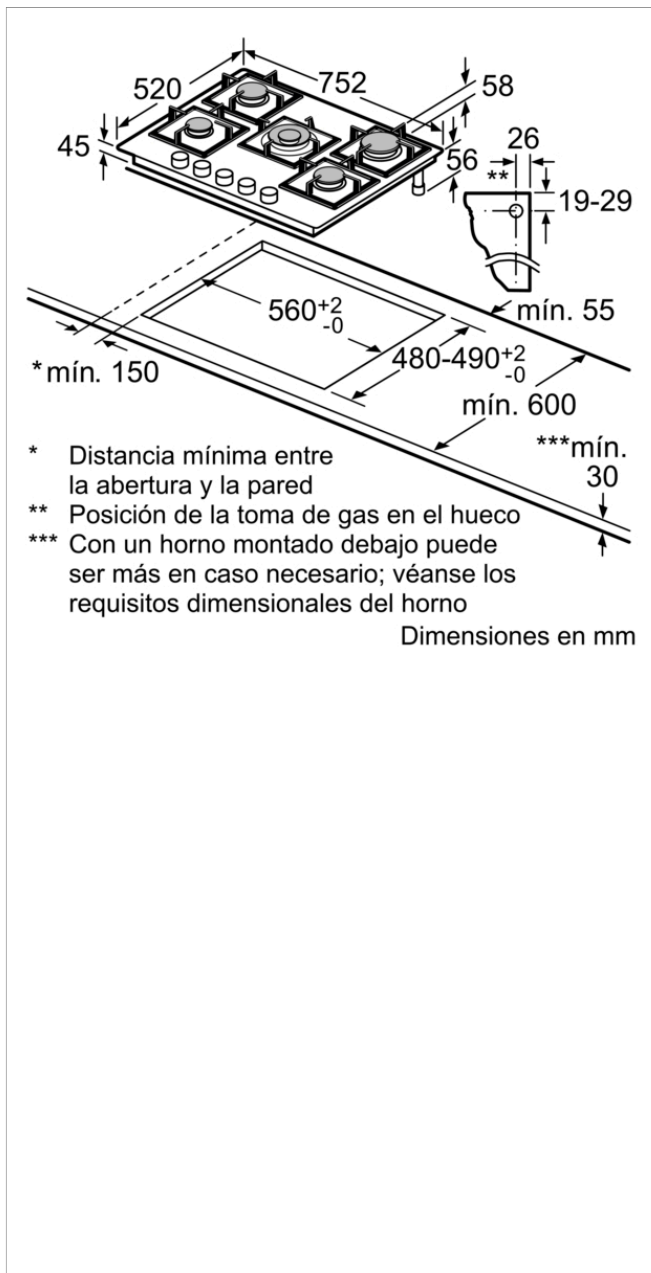

Placa de gas, 75 cm, Vidrio templado
3ETG676HB

3ETG676HB

- Control Preciso de la llama en 9 niveles.
- 4 quemadores de gas y un quemador Wok gigante de doble anillo:
 - - Delante derecha: semi-rápido de hasta 1.75 kW
 - - Detrás derecha: rápido de hasta 3 kW
 - - Centro: Wok de doble llama de 4 kW
 - - Delante izquierda: auxiliar de hasta 1 kW
 - - Detrás izquierda: semi-rápido de hasta 1.75 kW
- Parrillas individuales de hierro fundido: diseño Profesional.
- Autoencendido integrado en los mandos
- Seguridad Gas Stop: incorpora un sistema electromecánico de corte de gas en caso de que la llama se apague accidentalmente
- Placa con encastre estándar de 56 x 49 cm
- Preparada para gas butano/biometano
- Inyectores de gas natural/biometano incluidos para este modelo. Si se precisa, se realizará la conversión por parte del Servicio al Cliente Balay

Accesorios incluidos

4242006259433

**Placa de gas, 75 cm, Vidrio templado
3ETG676HB**

Características

Familia de Producto: Placa de gas con mandos

Tipo de construcción: Integrable

Entrada de energía: Gas

Número de posiciones que se pueden usar al mismo tiempo: 5

Tipo de dispositivos de regulación: Mandos en forma de espada

Dimensiones de instalación necesarias (H x W x D): 45 x 560-562 x 480-492 mm

Anchura del producto: 752 mm

Dimensiones de instalación necesarias (H x W x D): 45 x 752 x 520 mm

Medidas del producto embalado: 145 x 793 x 597 mm

Peso neto: 18,035 kg

Peso bruto: 19,5 kg

Indicador de calor residual: No tiene

Ubicación del panel de mandos: Frontal de placa de cocina

Material de la superficie básica: Vidrio templado