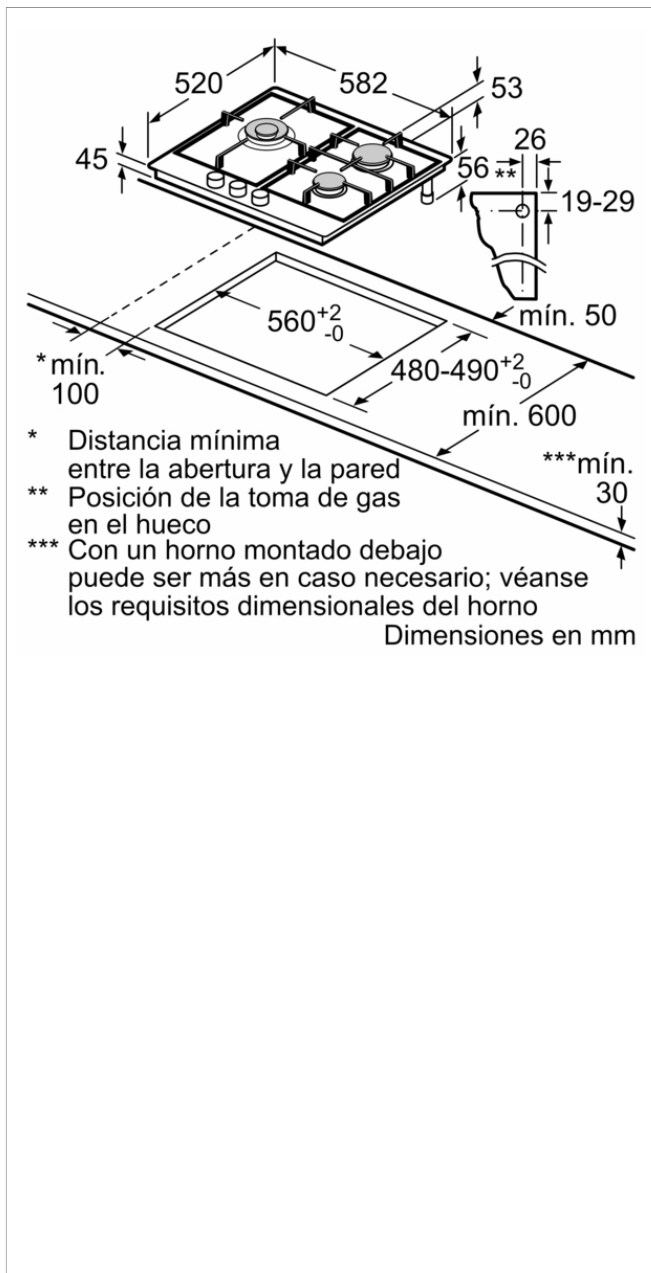

Placa de gas, 60 cm, Acero
3ETX563HB

3ETX563HB

- 2 quemadores de gas y un quemador wok gigante de doble anillo:
- - Izquierda: Wok de doble llama de 3.3 kw
- - Delante derecha: auxiliar de hasta 1 kW
- - Detrás derecha: semi-rápido de hasta 3 kW
- Parrillas continuas de hierro fundido: diseño Profesional
- Autoencendido integrado en los mandos
- Seguridad Gas Stop: incorpora un sistema electromecánico de corte de gas en caso de que la llama se apague accidentalmente
- Preparada para gas butano/biometano
- Inyectores de gas natural/biometano incluidos para este modelo. Si se precisa, se realizará la conversión por parte del Servicio al Cliente Balay

Accesorios incluidos

4242006287405

Placa de gas, 60 cm, Acero
3ETX563HB

Características

Familia de Producto: Placa de gas con mandos

Tipo de construcción: Integrable

Entrada de energía: Gas

Número de posiciones que se pueden usar al mismo tiempo: 3

Tipo de dispositivos de regulación: Mandos en forma de espada

Dimensiones de instalación necesarias (H x W x D): 45 x 560-562 x 480-492 mm

Anchura del producto: 582 mm

Dimensiones de instalación necesarias (H x W x D): 45 x 582 x 520 mm

Medidas del producto embalado: 141 x 651 x 578 mm

Peso neto: 9,319 kg

Peso bruto: 10,2 kg

Indicador de calor residual: No tiene

Ubicación del panel de mandos: Frontal de placa de cocina

Material de la superficie básica: Acero inoxidable