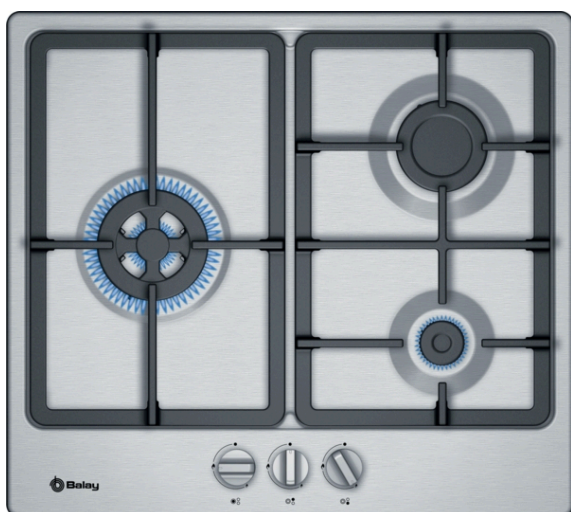

Placa de gas, 60 cm, Acero
3ETX563HB

3ETX563HB

- 2 quemadores de gas y un quemador wok gigante de doble anillo:
- - Izquierda: Wok de doble llama de 3.3 kw
- - Delante derecha: auxiliar de hasta 1 kW
- - Detrás derecha: semi-rápido de hasta 3 kW
- Parrillas continuas de hierro fundido: diseño Profesional
- Autoencendido integrado en los mandos
- Seguridad Gas Stop: incorpora un sistema electromecánico de corte de gas en caso de que la llama se apague accidentalmente
- Preparada para gas butano/biometano
- Inyectores de gas natural/biometano incluidos para este modelo. Si se precisa, se realizará la conversión por parte del Servicio al Cliente Balay

Accesorios incluidos

4242006287405

Placa de gas, 60 cm, Acero
3ETX563HB

Características

Familia de Producto: Placa de gas con mandos

Tipo de construcción: Integrable

Entrada de energía: Gas

Número de posiciones que se pueden usar al mismo tiempo: 3

Tipo de dispositivos de regulación: Mandos en forma de espada

Dimensiones de instalación necesarias (H x W x D): 45 x 560-562 x 480-492 mm

Anchura del producto: 582 mm

Dimensiones de instalación necesarias (H x W x D): 45 x 582 x 520 mm

Medidas del producto embalado: 141 x 651 x 578 mm

Peso neto: 9,319 kg

Peso bruto: 10,2 kg

Indicador de calor residual: No tiene

Ubicación del panel de mandos: Frontal de placa de cocina

Material de la superficie básica: Acero inoxidable