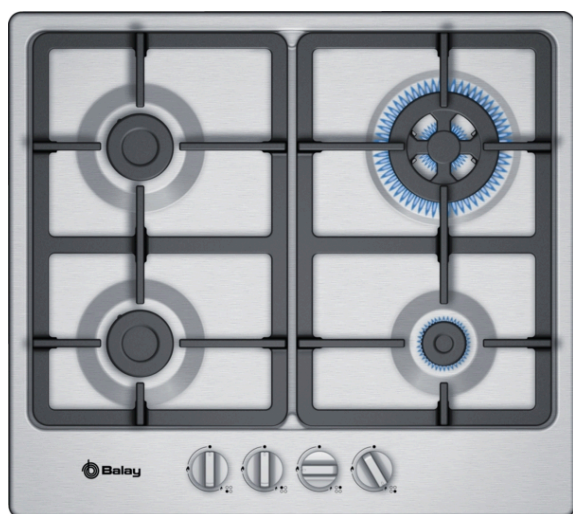

Placa de gas, 60 cm, Acero
3ETX565HB

3ETX565HB

- 3 quemadores de gas y 1 quemador wok de doble anillo:
- - Delante derecha: auxiliar de hasta 1 kW
- - Detrás derecha: Wok de dobla llama hasta 3.3 kW
- - Delante izquierda: semi-rápido de hasta 1.75 kW
- - Detrás izquierda: semi-rápido de hasta 1.75 kW
- Parrillas continuas de hierro fundido: diseño Profesional
- Autoencendido integrado en los mandos
- Seguridad Gas Stop: incorpora un sistema electromecánico de corte de gas en caso de que la llama se apague accidentalmente
- Preparada para gas butano/biometano
- Inyectores de gas natural/biometano incluidos para este modelo. Si se precisa, se realizará la conversión por parte del Servicio al Cliente Balay

Accesorios incluidos

4242006287412

Placa de gas, 60 cm, Acero
3ETX565HB

Características

Familia de Producto: Placa de gas con mandos

Tipo de construcción: Integrable

Entrada de energía: Gas

Número de posiciones que se pueden usar al mismo tiempo: 4

Tipo de dispositivos de regulación: Mandos en forma de espada

Dimensiones de instalación necesarias (H x W x D): 45 x 560-562 x 480-492 mm

Anchura del producto: 582 mm

Dimensiones de instalación necesarias (H x W x D): 45 x 582 x 520 mm

Medidas del producto embalado: 141 x 651 x 578 mm

Peso neto: 10,163 kg

Peso bruto: 11,1 kg

Indicador de calor residual: No tiene

Ubicación del panel de mandos: Frontal de placa de cocina

Material de la superficie básica: Acero inoxidable