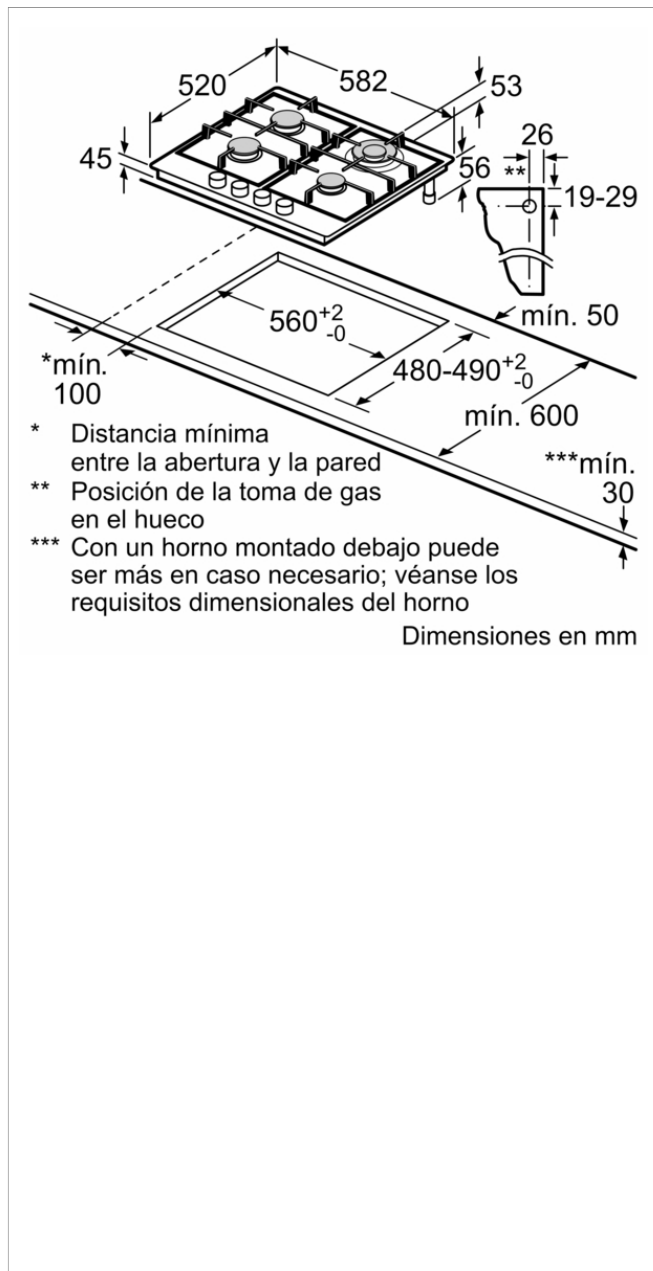

Placa de gas, 60 cm, Acero
3ETX565HB

3ETX565HB

- 3 quemadores de gas y 1 quemador wok de doble anillo:
- - Delante derecha: auxiliar de hasta 1 kW
- - Detrás derecha: Wok de dobla llama hasta 3.3 kW
- - Delante izquierda: semi-rápido de hasta 1.75 kW
- - Detrás izquierda: semi-rápido de hasta 1.75 kW
- Parrillas continuas de hierro fundido: diseño Profesional
- Autoencendido integrado en los mandos
- Seguridad Gas Stop: incorpora un sistema electromecánico de corte de gas en caso de que la llama se apague accidentalmente
- Preparada para gas butano/biometano
- Inyectores de gas natural/biometano incluidos para este modelo. Si se precisa, se realizará la conversión por parte del Servicio al Cliente Balay

Accesorios incluidos

4242006287412

Placa de gas, 60 cm, Acero
3ETX565HB

Características

Familia de Producto: Placa de gas con mandos

Tipo de construcción: Integrable

Entrada de energía: Gas

Número de posiciones que se pueden usar al mismo tiempo: 4

Tipo de dispositivos de regulación: Mandos en forma de espada

Dimensiones de instalación necesarias (H x W x D): 45 x 560-562 x 480-492 mm

Anchura del producto: 582 mm

Dimensiones de instalación necesarias (H x W x D): 45 x 582 x 520 mm

Medidas del producto embalado: 141 x 651 x 578 mm

Peso neto: 10,163 kg

Peso bruto: 11,1 kg

Indicador de calor residual: No tiene

Ubicación del panel de mandos: Frontal de placa de cocina

Material de la superficie básica: Acero inoxidable