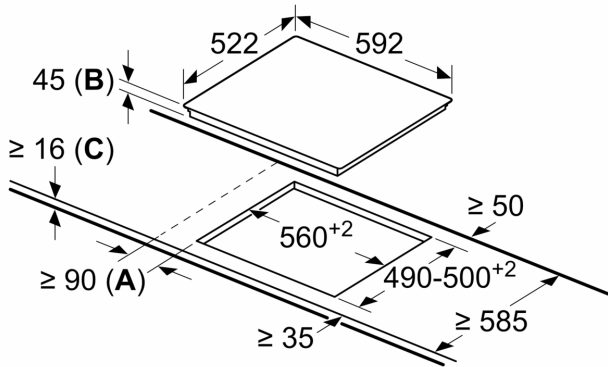

**Placa vitrocerámica, 60 cm, Negro,
Placa sin marco de acero inoxidable
3EB720LR**

Una placa vitrocerámica con todo lo necesario para que cocines cómodamente.

- Adapta el tamaño de tus recetas a cada una de las 4 zonas vitrocerámicas de distintos diámetros.
- Con la función programación es imposible que te despistes.

Datos técnicos

Familia de Producto: Placa independiente vitrocerámica
 Tipo de construcción: Integrable
 Entrada de energía: Eléctrico
 Número de posiciones que se pueden usar al mismo tiempo: 4
 Dimensiones de instalación necesarias (H x W x D): 45 x 560-560 x 490-500 mm
 Anchura: 592 mm
 Dimensiones de instalación necesarias (H x W x D): 45 x 592 x 522 mm
 Medidas del producto embalado: 100 x 750 x 590 mm
 Peso neto: 7.5 kg
 Peso bruto: 8.2 kg
 Indicador de calor residual: Separado
 Ubicación del panel de mandos: Frontal de placa de cocina
 Material de la superficie básica: Cristal vitrocerámico
 Color superficie superior: Negro
 Longitud del cable de alimentación eléctrica: 100.0 cm
 Código EAN: 4242006225841
 Tensión: 220-240 V
 Frecuencia: 60; 50 Hz

Accesorios opcionales

- 3ABCF260 Sartén Ø 22 / 26 cm
 3ABLP200 Olla Ø 18 (fondo) / 20 cm (top)

**Placa vitrocerámica, 60 cm, Negro,
Placa sin marco de acero inoxidable
3EB720LR**

Dimensiones en mm

- A:** Distancia mínima entre la abertura de la placa y la pared.
B: Profundidad de inserción
C: Con horno empotrado por debajo, mín. 20, quizás más; ver requisitos dimensionales para el horno.