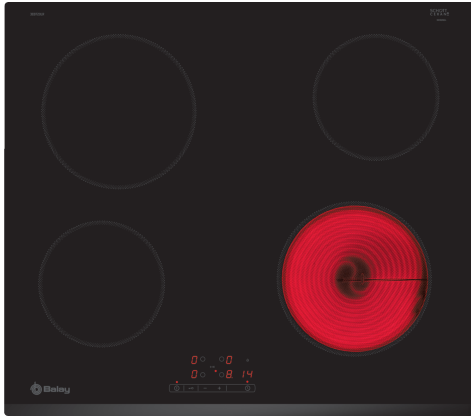

**Placa vitrocerámica, 60 cm, Negro,
Placa sin marco de acero inoxidable
3EB720LR**

Una placa vitrocerámica con todo lo necesario para que cocines cómodamente.

- Adapta el tamaño de tus recetas a cada una de las 4 zonas vitrocerámicas de distintos diámetros.
- Con la función programación es imposible que te despistes.

Datos técnicos

Familia de Producto: Placa independiente vitrocerámica
 Tipo de construcción: Integrable
 Entrada de energía: Eléctrico
 Número de posiciones que se pueden usar al mismo tiempo: 4
 Dimensiones de instalación necesarias (H x W x D): 45 x 560-560 x 490-500 mm
 Anchura: 592 mm
 Dimensiones de instalación necesarias (H x W x D): 45 x 592 x 522 mm
 Medidas del producto embalado: 100 x 750 x 590 mm
 Peso neto: 7.5 kg
 Peso bruto: 8.2 kg
 Indicador de calor residual: Separado
 Ubicación del panel de mandos: Frontal de placa de cocina
 Material de la superficie básica: Cristal vitrocerámico
 Color superficie superior: Negro
 Longitud del cable de alimentación eléctrica: 100.0 cm
 Código EAN: 4242006225841
 Tensión: 220-240 V
 Frecuencia: 60; 50 Hz

Accesorios opcionales

- 3ABCF260 Sartén Ø 22 / 26 cm
 3ABLP200 Olla Ø 18 (fondo) / 20 cm (top)

**Placa vitrocerámica, 60 cm, Negro,
Placa sin marco de acero inoxidable
3EB720LR**

Dimensiones en mm

- A:** Distancia mínima entre la abertura de la placa y la pared.
B: Profundidad de inserción
C: Con horno empotrado por debajo, mín. 20, quizás más; ver requisitos dimensionales para el horno.