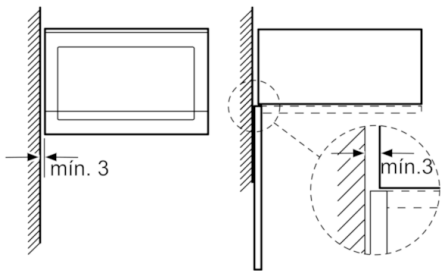

Datos técnicos

Tipo de horno microondas :	función Grill
Tipo de control :	Electrónica
Color del frontal :	Acero inoxidable
Dimensiones aparato (alto, ancho, fondo (sin incluir la puerta)) (mm) :	382 x 594 x 317
Dimensiones cavidad (alto, ancho, fondo) :	201.0 x 308.0 x 282.0
Longitud del cable de alimentación eléctrica (cm) :	130
Peso neto (kg) :	17,511
Peso bruto (kg) :	20,0
Código EAN :	4242005038817
Potencia máxima de las microondas :	800
Potencia de conexión (W) :	1270
Intensidad corriente eléctrica (A) :	10
Tensión (V) :	220-230
Frecuencia (Hz) :	50
Tipo de clavija :	Schuko con conexión a tierra

4 242005 038817

Serie | 4, Microondas integrable, Acero inoxidable BEL523MS0

Microondas integrable de 38 cm de alto: el asistente ideal para calentar, descongelar e incluso preparar comidas.

-
- Microondas sin marco.
 - Altura 38 cm. Para instalación en columna de 60 cm de ancho
 - Apertura lateral izquierda
 - Recetas Gourmet: 8 recetas automáticas. Selecciona el tipo de alimento y el peso, y disfruta
 - Display LED con luz roja y mando ocultable
 - Capacidad: 20 litros
 - Plato giratorio de 25,5 cm de diámetro
 - 5 niveles de potencia de microondas: máximo 800 W
 - Grill simultáneo 1000 W
 - Grill combinable con las potencias de microondas: 360/180/90 W
 - Interior de acero inoxidable.
 - Iluminación LED en el interior del horno
 - Reloj electrónico con programación de paro de cocción.
 - Accesorios: Parrilla, 1 x Plato giratorio.
 - Consultar y respetar las dimensiones de encastre facilitadas en el manual de instalación

Serie | 4, Microondas integrable, Acero inoxidable
BEL523MS0

Microondas
 Montaje en esquina

Dimensiones en mm

Dimensiones en mm

Dimensiones en mm

A: 20 mm para frontal de metal
 B: Pared trasera abierta

Dimensiones en mm

Dimensiones en mm