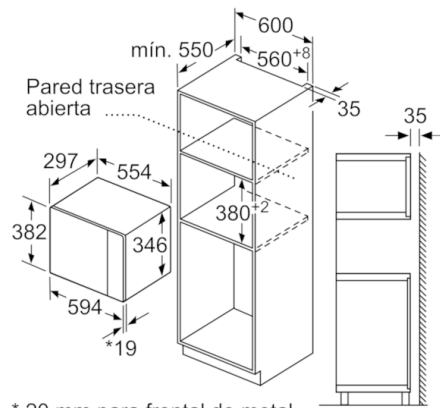

Datos técnicos

Tipo de horno microondas :	función Grill
Tipo de control :	Electrónica
Color del frontal :	Acero inoxidable
Dimensiones aparato (alto, ancho, fondo (sin incluir la puerta)) (mm) :	382 x 594 x 317
Dimensiones cavidad (alto, ancho, fondo) :	201.0 x 308.0 x 282.0
Longitud del cable de alimentación eléctrica (cm) :	130
Peso neto (kg) :	17,511
Peso bruto (kg) :	20,0
Código EAN :	4242005038817
Potencia máxima de las microondas :	800
Potencia de conexión (W) :	1270
Intensidad corriente eléctrica (A) :	10
Tensión (V) :	220-230
Frecuencia (Hz) :	50
Tipo de clavija :	Schuko con conexión a tierra

4 242005 038817

Serie | 4, Microondas integrable, Acero inoxidable BEL523MS0

Microondas integrable de 38 cm de alto: el asistente ideal para calentar, descongelar e incluso preparar comidas.

-
- Microondas sin marco.
 - Altura 38 cm. Para instalación en columna de 60 cm de ancho
 - Apertura lateral izquierda
 - Recetas Gourmet: 8 recetas automáticas. Selecciona el tipo de alimento y el peso, y disfruta
 - Display LED con luz roja y mando ocultable
 - Capacidad: 20 litros
 - Plato giratorio de 25,5 cm de diámetro
 - 5 niveles de potencia de microondas: máximo 800 W
 - Grill simultáneo 1000 W
 - Grill combinable con las potencias de microondas: 360/180/90 W
 - Interior de acero inoxidable.
 - Iluminación LED en el interior del horno
 - Reloj electrónico con programación de paro de cocción.
 - Accesorios: Parrilla, 1 x Plato giratorio.
 - Consultar y respetar las dimensiones de encastre facilitadas en el manual de instalación

Serie | 4, Microondas integrable, Acero inoxidable
BEL523MS0

Microondas
 Montaje en esquina

Dimensiones en mm

Dimensiones en mm

Dimensiones en mm

A: 20 mm para frontal de metal
 B: Pared trasera abierta

Dimensiones en mm

Dimensiones en mm