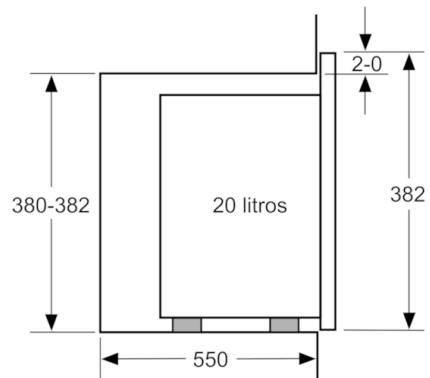

Datos técnicos

Tipo de horno microondas :	función Grill
Tipo de control :	Electrónica
Color del frontal :	Acero inoxidable
Dimensiones aparato (alto, ancho, fondo (sin incluir la puerta)) (mm) :	382 x 594 x 317
Dimensiones cavidad (alto, ancho, fondo) :	201.0 x 308.0 x 282.0
Longitud del cable de alimentación eléctrica (cm) :	130
Peso neto (kg) :	17,511
Peso bruto (kg) :	20,0
Código EAN :	4242005038817
Potencia máxima de las microondas :	800
Potencia de conexión (W) :	1270
Intensidad corriente eléctrica (A) :	10
Tensión (V) :	220-230
Frecuencia (Hz) :	50
Tipo de clavija :	Schuko con conexión a tierra

4 242005 038817

Serie | 4, Microondas integrable, Acero inoxidable BEL523MS0

Microondas integrable de 38 cm de alto: el asistente ideal para calentar, descongelar e incluso preparar comidas.

-
- Microondas sin marco.
 - Altura 38 cm. Para instalación en columna de 60 cm de ancho
 - Apertura lateral izquierda
 - Recetas Gourmet: 8 recetas automáticas. Selecciona el tipo de alimento y el peso, y disfruta
 - Display LED con luz roja y mando ocultable
 - Capacidad: 20 litros
 - Plato giratorio de 25,5 cm de diámetro
 - 5 niveles de potencia de microondas: máximo 800 W
 - Grill simultáneo 1000 W
 - Grill combinable con las potencias de microondas: 360/180/90 W
 - Interior de acero inoxidable.
 - Iluminación LED en el interior del horno
 - Reloj electrónico con programación de paro de cocción.
 - Accesorios: Parrilla, 1 x Plato giratorio.
 - Consultar y respetar las dimensiones de encastre facilitadas en el manual de instalación

Serie | 4, Microondas integrable, Acero inoxidable
BEL523MS0

Microondas
 Montaje en esquina

Dimensiones en mm

Dimensiones en mm

Dimensiones en mm

A: 20 mm para frontal de metal
 B: Pared trasera abierta

Dimensiones en mm

Dimensiones en mm