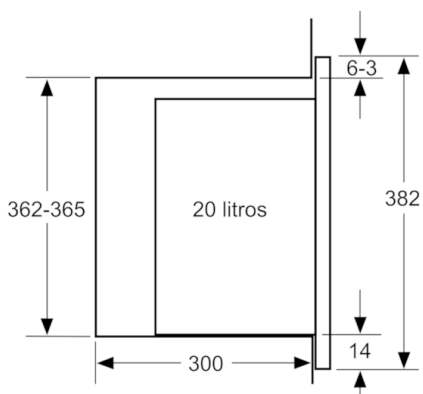

Datos técnicos

Tipo de horno microondas :	función Grill
Tipo de control :	Electrónica
Color del frontal :	Acero inoxidable
Dimensiones aparato (alto, ancho, fondo (sin incluir la puerta)) (mm) :	382 x 594 x 317
Dimensiones cavidad (alto, ancho, fondo) :	201.0 x 308.0 x 282.0
Longitud del cable de alimentación eléctrica (cm) :	130
Peso neto (kg) :	17,511
Peso bruto (kg) :	20,0
Código EAN :	4242005038817
Potencia máxima de las microondas :	800
Potencia de conexión (W) :	1270
Intensidad corriente eléctrica (A) :	10
Tensión (V) :	220-230
Frecuencia (Hz) :	50
Tipo de clavija :	Schuko con conexión a tierra

4 242005 038817

Serie | 4, Microondas integrable, Acero inoxidable BEL523MS0

Microondas integrable de 38 cm de alto: el asistente ideal para calentar, descongelar e incluso preparar comidas.

-
- Microondas sin marco.
 - Altura 38 cm. Para instalación en columna de 60 cm de ancho
 - Apertura lateral izquierda
 - Recetas Gourmet: 8 recetas automáticas. Selecciona el tipo de alimento y el peso, y disfruta
 - Display LED con luz roja y mando ocultable
 - Capacidad: 20 litros
 - Plato giratorio de 25,5 cm de diámetro
 - 5 niveles de potencia de microondas: máximo 800 W
 - Grill simultáneo 1000 W
 - Grill combinable con las potencias de microondas: 360/180/90 W
 - Interior de acero inoxidable.
 - Iluminación LED en el interior del horno
 - Reloj electrónico con programación de paro de cocción.
 - Accesorios: Parrilla, 1 x Plato giratorio.
 - Consultar y respetar las dimensiones de encastre facilitadas en el manual de instalación

Serie | 4, Microondas integrable, Acero inoxidable
BEL523MS0

Microondas
 Montaje en esquina

Dimensiones en mm

Dimensiones en mm

Dimensiones en mm

A: 20 mm para frontal de metal
 B: Pared trasera abierta

Dimensiones en mm

Dimensiones en mm