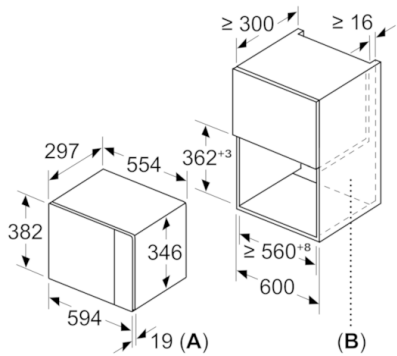

Datos técnicos

Tipo de horno microondas :	función Grill
Tipo de control :	Electrónica
Color del frontal :	Acero inoxidable
Dimensiones aparato (alto, ancho, fondo (sin incluir la puerta)) (mm) :	382 x 594 x 317
Dimensiones cavidad (alto, ancho, fondo) :	201.0 x 308.0 x 282.0
Longitud del cable de alimentación eléctrica (cm) :	130
Peso neto (kg) :	17,511
Peso bruto (kg) :	20,0
Código EAN :	4242005038817
Potencia máxima de las microondas :	800
Potencia de conexión (W) :	1270
Intensidad corriente eléctrica (A) :	10
Tensión (V) :	220-230
Frecuencia (Hz) :	50
Tipo de clavija :	Schuko con conexión a tierra

4 242005 038817

Serie | 4, Microondas integrable, Acero inoxidable BEL523MS0

Microondas integrable de 38 cm de alto: el asistente ideal para calentar, descongelar e incluso preparar comidas.

-
- Microondas sin marco.
 - Altura 38 cm. Para instalación en columna de 60 cm de ancho
 - Apertura lateral izquierda
 - Recetas Gourmet: 8 recetas automáticas. Selecciona el tipo de alimento y el peso, y disfruta
 - Display LED con luz roja y mando ocultable
 - Capacidad: 20 litros
 - Plato giratorio de 25,5 cm de diámetro
 - 5 niveles de potencia de microondas: máximo 800 W
 - Grill simultáneo 1000 W
 - Grill combinable con las potencias de microondas: 360/180/90 W
 - Interior de acero inoxidable.
 - Iluminación LED en el interior del horno
 - Reloj electrónico con programación de paro de cocción.
 - Accesorios: Parrilla, 1 x Plato giratorio.
 - Consultar y respetar las dimensiones de encastre facilitadas en el manual de instalación

Serie | 4, Microondas integrable, Acero inoxidable
BEL523MS0

Microondas
 Montaje en esquina

Dimensiones en mm

Dimensiones en mm

Dimensiones en mm

A: 20 mm para frontal de metal
 B: Pared trasera abierta

Dimensiones en mm

Dimensiones en mm