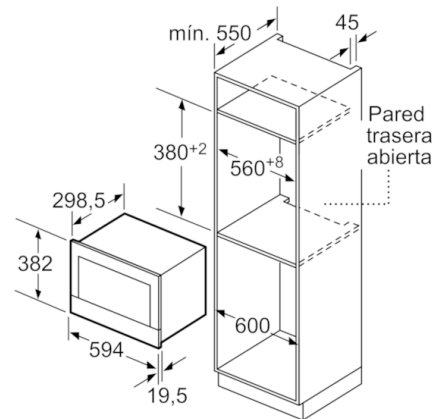

**Datos técnicos**

Tipo de horno microondas :	Microondas
Tipo de control :	Electrónica
Color del frontal :	Negro
Dimensiones aparato (alto, ancho, fondo (sin incluir la puerta)) (mm) :	382 x 594 x 318
Dimensiones cavidad (alto, ancho, fondo) :	220 x 350 x 270
Longitud del cable de alimentación eléctrica (cm) :	150
Peso neto (kg) :	16,726
Peso bruto (kg) :	19,0
Código EAN :	4242002813752
Potencia máxima de las microondas :	900
Potencia de conexión (W) :	1220
Intensidad corriente eléctrica (A) :	10
Tensión (V) :	220-240
Frecuencia (Hz) :	60; 50
Tipo de clavija :	Schuko con conexión a tierra

## **Serie | 8, Microondas integrable, Negro BFL634GB1**

**Microondas integrable de 38 cm de alto: el asistente ideal para calentar, descongelar e incluso preparar comidas.**

- 
- Microondas con Tecnología Innowave Maxx
  - Altura 38cm. Para instalación en columna o mueble alto de 600 mm
  - Apertura lateral izquierda
  - 7 Recetas Gourmet con las que solo tendrás que seleccionar el tipo de alimento y el peso. Tras eso, solo te quedará disfrutar
  - Pantalla con display TFT y símbolos
  - Capacidad: 21 litros
  - Base cerámica sin plato giratorio
  - Iluminación LED en el interior del horno
  - Programación electrónica de paro de cocción
  - 5 niveles de potencia de microondas: máximo 900 W
  - Tecnología inverter: en procesos de larga duración regulará de manera automática la potencia a 600 W
  - Interior: acero inoxidable
  - Consultar y respetar las dimensiones de encastre facilitadas en el manual de instalación

**Serie | 8, Microondas integrable, Negro**  
**BFL634GB1**

Dimensiones en mm

A: Pared trasera abierta

Dimensiones en mm