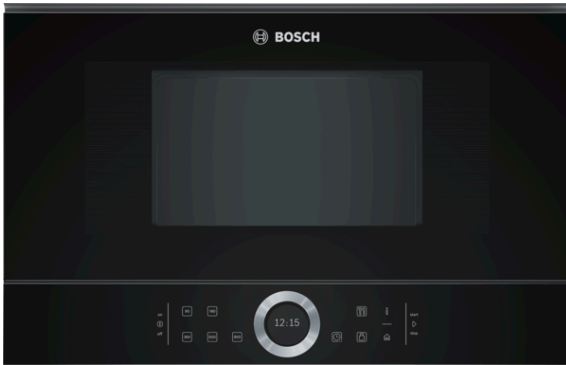

**Serie | 8, Microondas integrable,  
Negro  
BFL634GB1**

**Microondas integrable de 38 cm de alto: el asistente ideal para calentar, descongelar e incluso preparar comidas.**

- **Gourmet:** 7 recetas almacenadas, para que cada plato sea un completo éxito de forma totalmente automática.
- **Programa automático:** solo tienes que elegir el programa y el peso de tus alimentos. El nivel de potencia óptimo se selecciona automáticamente.
- **Apertura lateral:** se adapta perfectamente a tus necesidades de integración.

## **Serie | 8, Microondas integrable, Negro BFL634GB1**

**Microondas integrable de 38 cm de alto: el asistente ideal para calentar, descongelar e incluso preparar comidas.**

- 
- Microondas con Tecnología Innowave Maxx
  - Altura 38cm. Para instalación en columna o mueble alto de 600 mm
  - Apertura lateral izquierda
  - 7 Recetas Gourmet con las que solo tendrás que seleccionar el tipo de alimento y el peso. Tras eso, solo te quedará disfrutar
  - Pantalla con display TFT y símbolos
  - Capacidad: 21 litros
  - Base cerámica sin plato giratorio
  - Iluminación LED en el interior del horno
  - Programación electrónica de paro de cocción
  - 5 niveles de potencia de microondas: máximo 900 W
  - Tecnología inverter: en procesos de larga duración regulará de manera automática la potencia a 600 W
  - Interior: acero inoxidable
  - Consultar y respetar las dimensiones de encastre facilitadas en el manual de instalación