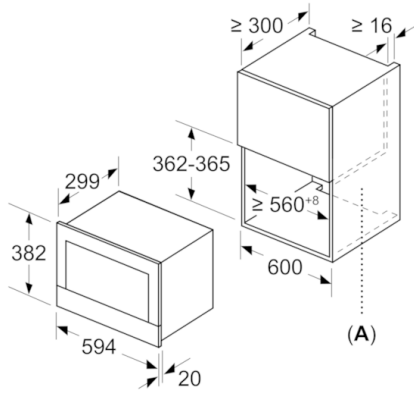

**Datos técnicos**

Tipo de horno microondas :	Microondas
Tipo de control :	Electrónica
Color del frontal :	Negro
Dimensiones aparato (alto, ancho, fondo (sin incluir la puerta)) (mm) :	382 x 594 x 318
Dimensiones cavidad (alto, ancho, fondo) :	220 x 350 x 270
Longitud del cable de alimentación eléctrica (cm) :	150
Peso neto (kg) :	16,726
Peso bruto (kg) :	19,0
Código EAN :	4242002813752
Potencia máxima de las microondas :	900
Potencia de conexión (W) :	1220
Intensidad corriente eléctrica (A) :	10
Tensión (V) :	220-240
Frecuencia (Hz) :	60; 50
Tipo de clavija :	Schuko con conexión a tierra

## **Serie | 8, Microondas integrable, Negro BFL634GB1**

**Microondas integrable de 38 cm de alto: el asistente ideal para calentar, descongelar e incluso preparar comidas.**

- 
- Microondas con Tecnología Innowave Maxx
  - Altura 38cm. Para instalación en columna o mueble alto de 600 mm
  - Apertura lateral izquierda
  - 7 Recetas Gourmet con las que solo tendrás que seleccionar el tipo de alimento y el peso. Tras eso, solo te quedará disfrutar
  - Pantalla con display TFT y símbolos
  - Capacidad: 21 litros
  - Base cerámica sin plato giratorio
  - Iluminación LED en el interior del horno
  - Programación electrónica de paro de cocción
  - 5 niveles de potencia de microondas: máximo 900 W
  - Tecnología inverter: en procesos de larga duración regulará de manera automática la potencia a 600 W
  - Interior: acero inoxidable
  - Consultar y respetar las dimensiones de encastre facilitadas en el manual de instalación

**Serie | 8, Microondas integrable, Negro**  
**BFL634GB1**

Dimensiones en mm

A: Pared trasera abierta

Dimensiones en mm