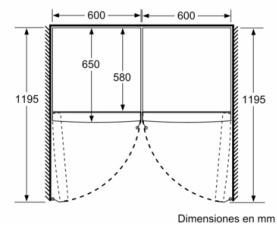

Serie | 6, Congelador de libre instalación, 186 x 60 cm, Acero inoxidable antihuellas GSN36BIEP

	a	b	c	d	e	f
KSW36, GSD36	187					
KSV36, KSF36, GSN36, GSV36	186					
KSV33, GSN33, GSV33	176	60	65	58	60	119,5
KSV29, GSN29, GSV29	161					
GSV24	146					
GSN51	161					
GSN54	176	70	78	70	70	142
GSN58	191					

Dimensiones en cm