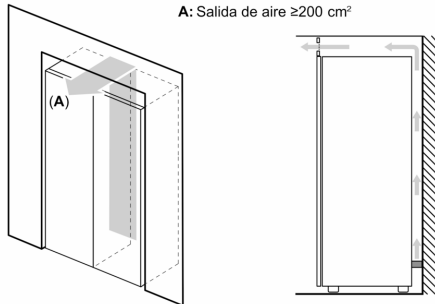

**Serie 4, Congelador de libre
instalación, 186 x 60 cm, Acero
inoxidable antihuellas
GSN36VIEP**

	a	b	c	d	e	f
KSW36, GSD36	187					
KSV36, KSF36, GSN36, GSV36	186					
KSV33, GSN33, GSV33	176	60	65	58	60	119,5
KSV29, GSN29, GSV29	161					
GSV24	146					
GSN51	161					
GSN54	176	70	78	70	70	142
GSN58	191					

a Altura
b Ancho
c Profundidad con la puerta cerrada sin tirador
d Profundidad del armario
e Ancho con la puerta abierta y sin tirador
f Profundidad con la puerta abierta sin tirador

Dimensiones en cm