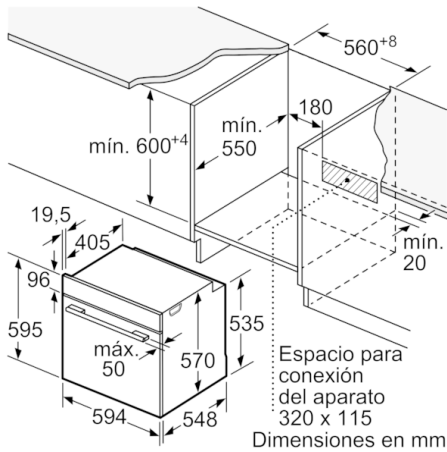

Serie | 2, Horno, 60 cm, Acero inoxidable
HBA510BR0