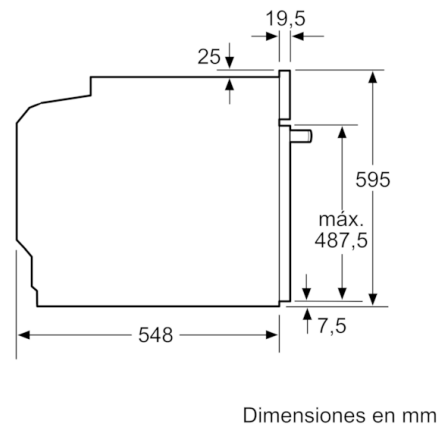

Serie | 2, Horno, 60 cm, Acero inoxidable
HBA510BR0