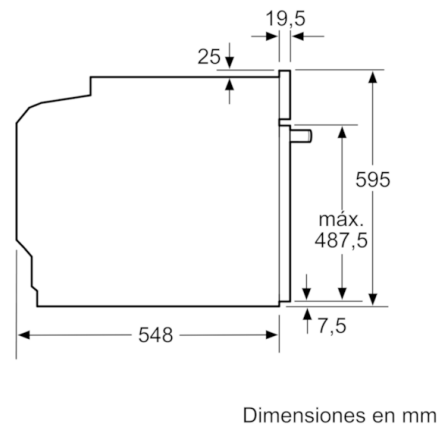

Serie | 6, Horno, Negro
HBA5360B0