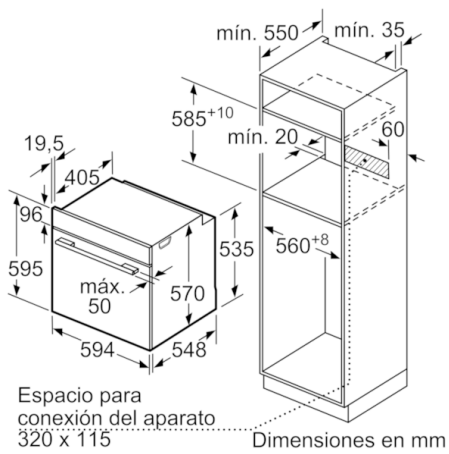

Serie | 6, Horno, Negro
HBA5360B0