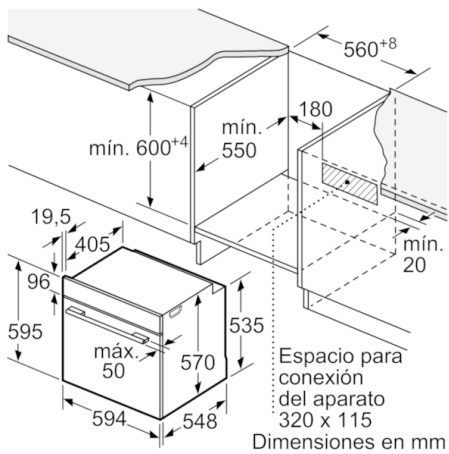

Serie | 6, Horno, Negro
HBA5360B0