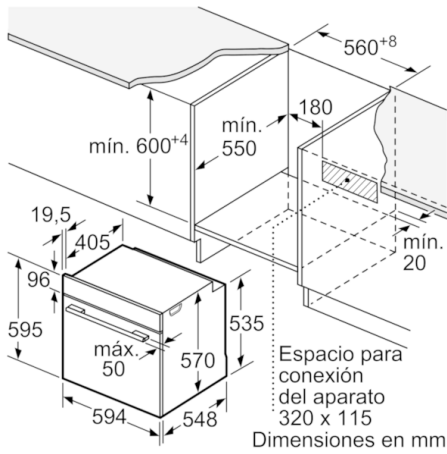

Serie | 6, Horno, Acero inoxidable
HBA5360S0