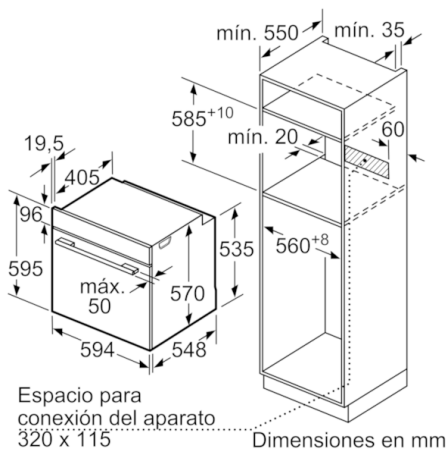

Serie | 6, Horno, Acero inoxidable
HBA5360S0