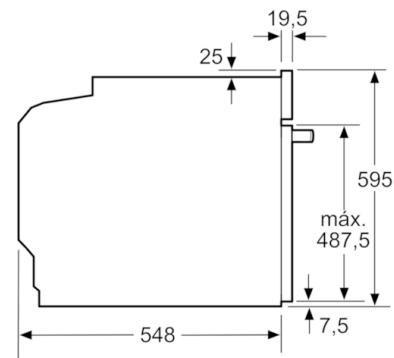

Serie | 6, Horno, Acero inoxidable
HBA5360S0