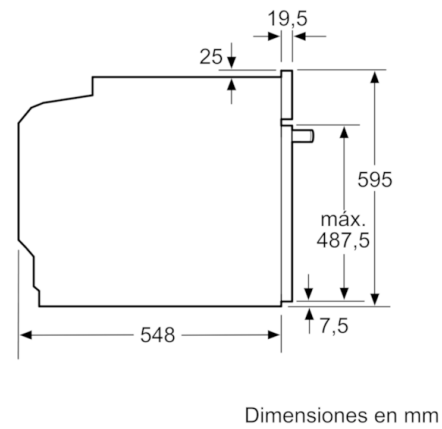

Serie | 6, Horno, Blanco
HBA536W0