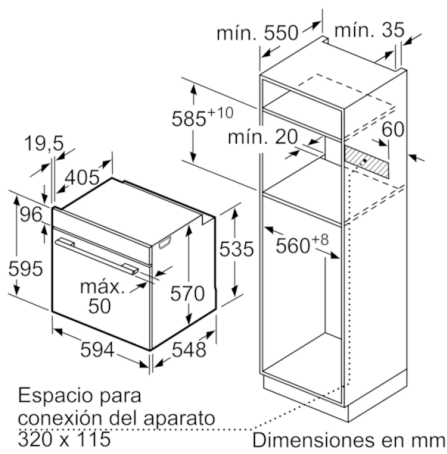

Serie | 6, Horno, Blanco
HBA536W0