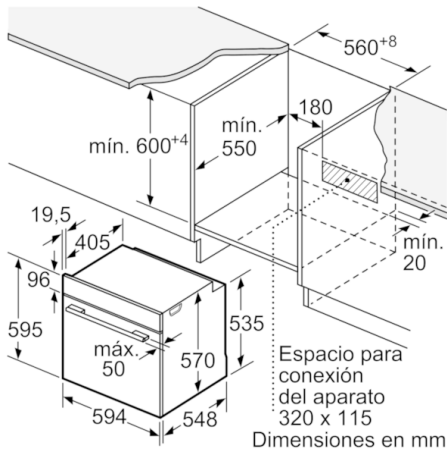

Serie | 6, Horno, Blanco
HBA536W0