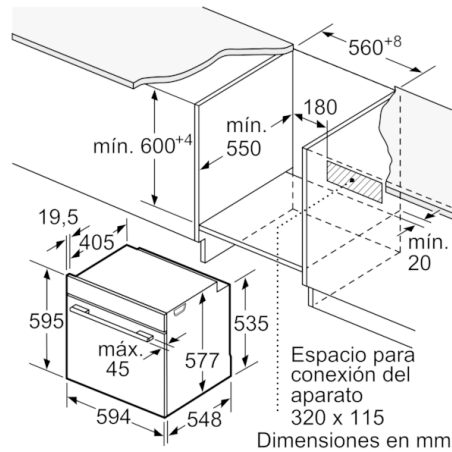

Datos técnicos

Color del frontal :	Blanco
Tipo de construcción :	Integrable
Medidas del nicho de encastre :	585-595 x 560-568 x 550
Dimensiones aparato (alto, ancho, fondo (sin incluir la puerta)) (mm) :	595 x 594 x 548
Medidas del producto embalado (mm) :	670 x 680 x 670
Material del panel de mandos :	Cristal
Material de la puerta :	vidrio
Peso neto (kg) :	37,644
Volúmen útil (de la cavidad) :	71
Metodo de coccion :	Cocción suave, Descongelar, Función Pizza, Grill de amplia superficie, Grill de superf. reducida, Hornear, Mantener caliente, Precalentar, Sólera, Turbogrill, Turbohornear 3D-Eco
Regulacion de temperatura :	Electrónica
Número de luces interiores :	1
Certificaciones de homologacion :	CE, VDE
Longitud del cable de alimentación eléctrica (cm) :	120
Código EAN :	4242002808635
Número de cavidades - (2010/30/CE) :	1
Clasificación de eficiencia energética (2010/30/EC) :	A+
Consumo de energía por ciclo convencional (2010/30/EC) :	0,87
Energy consumption per cycle forced air convection (2010/30/EC) :	0,69
Índice de eficiencia energética (2010/30/CE) :	81,2
Potencia de conexión (W) :	3600
Intensidad corriente eléctrica (A) :	16
Tensión (V) :	220-240
Frecuencia (Hz) :	60; 50
Tipo de clavija :	Schuko con conexión a tierra

Serie | 8, Horno, 60 cm, Blanco
HBG675BW1

Dimensiones en mm

Espacio para conexión del aparato
320 x 115

Dimensiones en mm

Si se instala el aparato debajo de una placa, se debe respetar el siguiente grosor de encimera (incl., dado el caso, la estructura de soporte).

Tipo de placa	Mín. grosor de la encimera	
	saliente	a nivel
Placa de inducción	37 mm	38 mm
Placa de inducción de superficie completa	47 mm	48 mm
Cocina de gas	30 mm	38 mm
Cocina eléctrica	27 mm	30 mm

Espacio para conexión del aparato
320 x 115

Dimensiones en mm