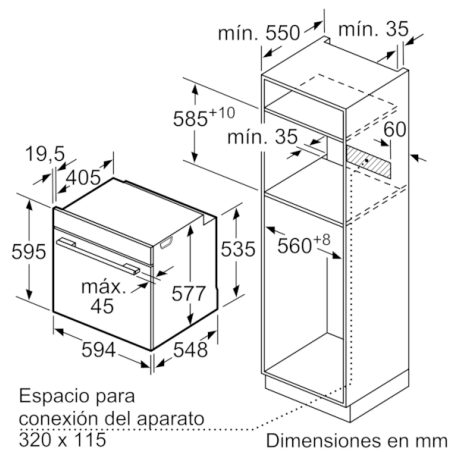

Datos técnicos

Color del frontal :	Blanco
Tipo de construcción :	Integrable
Medidas del nicho de encastre :	585-595 x 560-568 x 550
Dimensiones aparato (alto, ancho, fondo (sin incluir la puerta)) (mm) :	595 x 594 x 548
Medidas del producto embalado (mm) :	670 x 680 x 670
Material del panel de mandos :	Cristal
Material de la puerta :	vidrio
Peso neto (kg) :	37,644
Volúmen útil (de la cavidad) :	71
Metodo de coccion :	Cocción suave, Descongelar, Función Pizza, Grill de amplia superficie, Grill de superf. reducida, Hornear, Mantener caliente, Precalentar, Sólera, Turbogrill, Turbohornear 3D-Eco
Regulacion de temperatura :	Electrónica
Número de luces interiores :	1
Certificaciones de homologacion :	CE, VDE
Longitud del cable de alimentación eléctrica (cm) :	120
Código EAN :	4242002808635
Número de cavidades - (2010/30/CE) :	1
Clasificación de eficiencia energética (2010/30/EC) :	A+
Consumo de energía por ciclo convencional (2010/30/EC) :	0,87
Energy consumption per cycle forced air convection (2010/30/EC) :	0,69
Índice de eficiencia energética (2010/30/CE) :	81,2
Potencia de conexión (W) :	3600
Intensidad corriente eléctrica (A) :	16
Tensión (V) :	220-240
Frecuencia (Hz) :	60; 50
Tipo de clavija :	Schuko con conexión a tierra

Serie | 8, Horno, 60 cm, Blanco
HBG675BW1

Dimensiones en mm

Espacio para conexión del aparato
320 x 115

Dimensiones en mm

Si se instala el aparato debajo de una placa, se debe respetar el siguiente grosor de encimera (incl., dado el caso, la estructura de soporte).

Dimensiones en mm