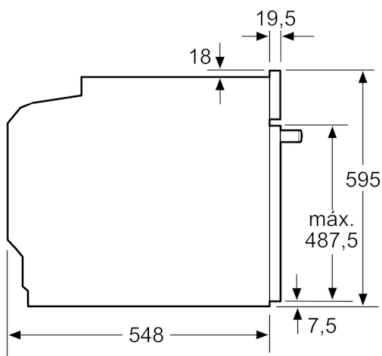

Datos técnicos

Color del frontal :	Blanco
Tipo de construcción :	Integrable
Medidas del nicho de encastre :	585-595 x 560-568 x 550
Dimensiones aparato (alto, ancho, fondo (sin incluir la puerta)) (mm) :	595 x 594 x 548
Medidas del producto embalado (mm) :	670 x 680 x 670
Material del panel de mandos :	Cristal
Material de la puerta :	vidrio
Peso neto (kg) :	37,644
Volúmen útil (de la cavidad) :	71
Metodo de coccion :	Cocción suave, Descongelar, Función Pizza, Grill de amplia superficie, Grill de superf. reducida, Hornear, Mantener caliente, Precalentar, Sólera, Turbogrill, Turbohornear 3D-Eco
Regulacion de temperatura :	Electrónica
Número de luces interiores :	1
Certificaciones de homologacion :	CE, VDE
Longitud del cable de alimentación eléctrica (cm) :	120
Código EAN :	4242002808635
Número de cavidades - (2010/30/CE) :	1
Clasificación de eficiencia energética (2010/30/EC) :	A+
Consumo de energía por ciclo convencional (2010/30/EC) :	0,87
Energy consumption per cycle forced air convection (2010/30/EC) :	0,69
Índice de eficiencia energética (2010/30/CE) :	81,2
Potencia de conexión (W) :	3600
Intensidad corriente eléctrica (A) :	16
Tensión (V) :	220-240
Frecuencia (Hz) :	60; 50
Tipo de clavija :	Schuko con conexión a tierra

Serie | 8, Horno, 60 cm, Blanco
HBG675BW1

Dimensiones en mm

Espacio para conexión del aparato
320 x 115

Dimensiones en mm

Si se instala el aparato debajo de una placa, se debe respetar el siguiente grosor de encimera (incl., dado el caso, la estructura de soporte).

Dimensiones en mm