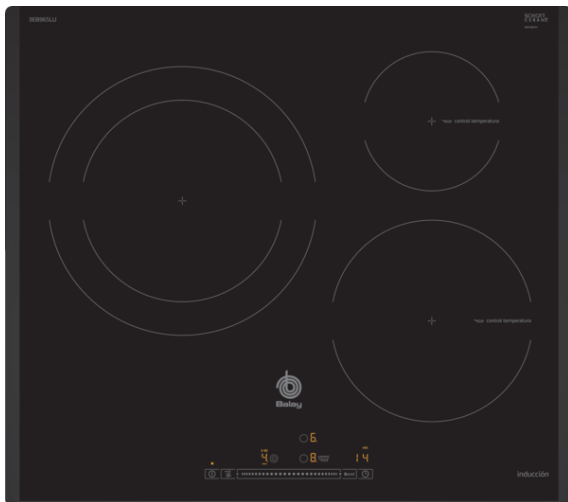

Placa de inducción, 60 cm, negro
3EB965LU

3EB965LU

- Control deslizante Balay con 17 niveles de cocción en cada zona.
- 3 zonas de inducción con función Sprint® (boost):
 - - 1 zona gigante de 28 cm.
 - - 1 zona de 15 cm.
 - - 1 zona de 21 cm.
- Control de temperatura del aceite con 4 niveles: rehogar, suave, medio y fuerte.
- Función Comprobar recipiente.
- Función Limpieza: bloqueo del control.
- Función Memoria.
- Función Inicio automático.
- Programación de tiempo de cocción para cada zona.
- Función Alarma con duración de aviso regulable.
- Función de Seguridad para niños con opción de bloqueo permanente o temporal.
- Autodesconexión antiolvido de la placa.
- Función Potencia máxima regulable: posibilidad de limitar la potencia total de la placa.
- Función Silencio: posibilidad de desconectar los avisos sonoros.
- Indicador de 2 niveles de calor residual para cada zona de cocción (H/h).
- Incluye una guía rápida para el Control de temperatura del aceite.
- Libro de recetas gratuito bajo pedido.
- Sistema de fácil instalación.

Accesorios opcionales

3AB3030L Accesorio de unión

3AB39230 Sartén base 21cm. control de temperatura

3SA0015X Sartén 15 cm diámetro

3SA0021X Sartén 21 cm diámetro

Accesorios incluidos

4242006254384

Placa de inducción, 60 cm, negro 3EB965LU

Características

Familia de Producto: Placa independiente vitrocerámica

Tipo de construcción: Integrable

Entrada de energía: Eléctrico

Número de posiciones que se pueden usar al mismo tiempo:
3

Dimensiones de instalación necesarias (H x W x D): 51 x 560-560 x 490-500

Ubicación del panel de mandos: Frontal de placa de cocina

Material de la superficie básica: Vitrocerámica

Color superficie superior: negro

Certificaciones de homologación: AENOR, CE

Longitud del cable de alimentación eléctrica (cm): 110