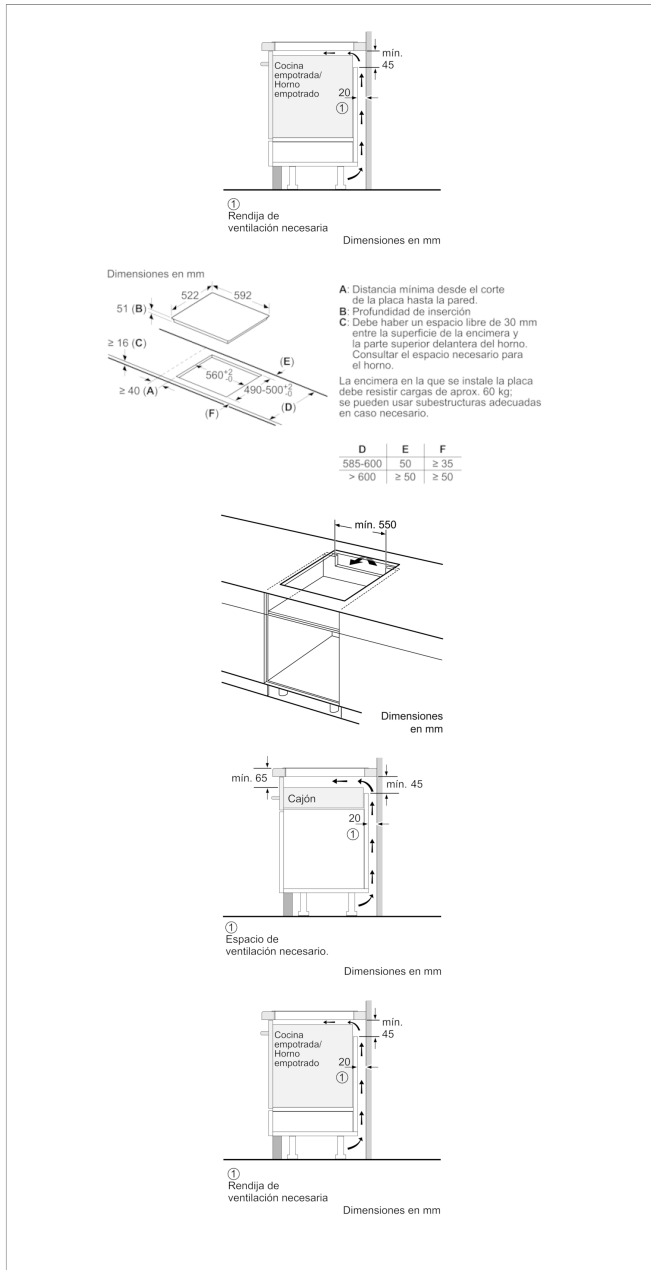

Accesorios opcionales

3AB3030L Accesorio de unión

3AB39230 Sartén base 21cm. control de temperatura

3SA0015X Sartén 15 cm diámetro

3SA0021X Sartén 21 cm diámetro

Accesorios incluidos

4242006254384

Placa de inducción, 60 cm, negro 3EB965LU

Características

Familia de Producto: Placa independiente vitrocerámica

Tipo de construcción: Integrable

Entrada de energía: Eléctrico

Número de posiciones que se pueden usar al mismo tiempo:
3

Dimensiones de instalación necesarias (H x W x D): 51 x 560-560 x 490-500

Anchura del producto: 592

Dimensiones de instalación necesarias (H x W x D): 51 x 592 x 522

Medidas del producto embalado (mm): 130 x 750 x 600

Peso neto (kg): 13,039

Peso bruto (kg): 14,2

Indicador de calor residual: Separado

Ubicación del panel de mandos: Frontal de placa de cocina

Material de la superficie básica: Vitrocerámica

Color superficie superior: negro

Certificaciones de homologación: AENOR, CE

Longitud del cable de alimentación eléctrica (cm): 110