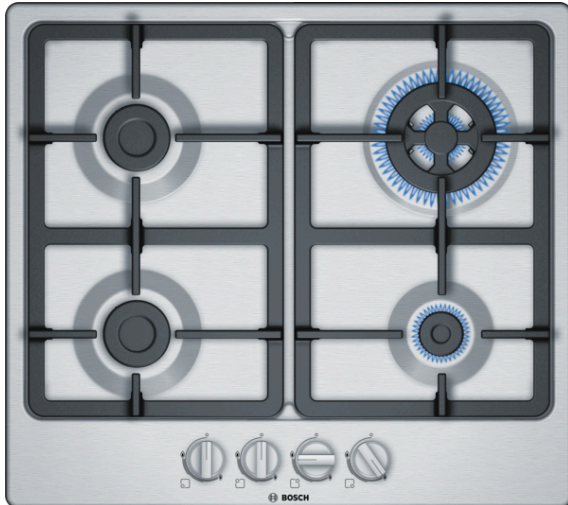

**Serie | 4, Placa de gas, 60 cm, Acero gas
PGH6B5B90**

Placa de gas en acero inoxidable: alta calidad y diseño que te permitirán disfrutar de la cocción

- **Quegador Wok:** para cocinar con una potencia de hasta 3,3 kW.
- **Parrillas de hierro fundido continuas:** estabilidad máxima
- Elegante diseño en acero inoxidable
- Mandos ergonómicos para un manejo sencillo y preciso.

Datos técnicos

Familia de Producto :	Placa de gas con mandos
Tipo de construcción :	Integrable
Entrada de energía :	Gas
Número de posiciones que se pueden usar al mismo tiempo :	4
Medidas del nicho de encastre :	45 x 560-562 x 480-492
Anchura del producto :	582
Dimensiones aparato (alto, ancho, fondo (sin incluir la puerta)) (mm) :	45 x 582 x 520
Medidas del producto embalado (mm) :	141 x 651 x 578
Peso neto (kg) :	10,095
Peso bruto (kg) :	11,0
Indicador de calor residual :	No tiene
Ubicación del panel de mandos :	Frontal de placa de cocina
Material de la superficie básica :	Metallic
Color superficie superior :	Acero gas
Color del marco :	Acero gas
Certificaciones de homologacion :	CE
Longitud del cable de alimentación eléctrica (cm) :	100
Código EAN :	4242005119301
Potencia de conexión eléctrica (W) :	1
Potencia de conexión de gas (W) :	7800
Intensidad corriente eléctrica (A) :	3
Tensión (V) :	220-240
Frecuencia (Hz) :	60; 50

4 242005 119301

Serie | 4, Placa de gas, 60 cm, Acero gas PGH6B5B90

Placa de gas en acero inoxidable: alta calidad y diseño que te permitirán disfrutar de la cocción

-
- 4 quemadores de gas:
 - - Detrás izquierda: quemador semi-rápido hasta 1.75 kW
 - - Detrás derecha: quemador Wok hasta 3.3 kW
 - - Delante izquierda: quemador semi-rápido hasta 1.75 kW
 - - Delante derecha: quemador auxiliar hasta 1 kW
 - Mandos ergonómicos para un manejo sencillo y preciso
 - Sistema de seguridad Gas Stop
 - Autoencendido integrado en el mando
 - Parrillas continuas de hierro fundido: diseño Profesional
 - Preparada para gas natural
 - Inyectores opcionales para gas butano incluidos