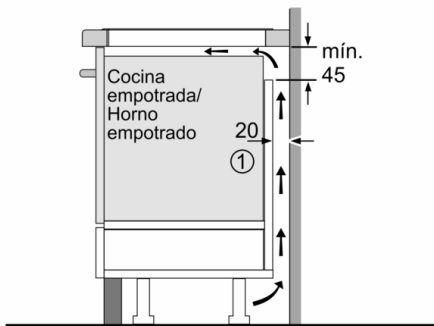

Serie | 4, Placa de inducción, 60 cm, negro PIJ631BB5E

①
Rendija de ventilación necesaria

Dimensiones en mm