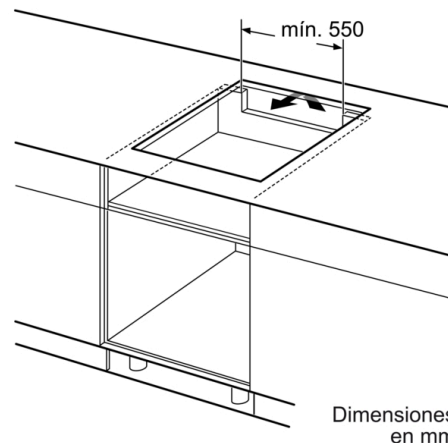

Datos técnicos

Familia de Producto : Placa independiente vitrocerámica

Tipo de construcción : Integrable

Entrada de energía : Eléctrico

Número de posiciones que se pueden usar al mismo tiempo : 3

Dimensiones de instalación necesarias (H x W x D) : 51 x

560-560 x 490-500 mm

Anchura del producto : 592 mm

Dimensiones de instalación necesarias (H x W x D) : 51 x 592 x

522 mm

Medidas del producto embalado : 126 x 753 x 603 mm

Peso neto : 12,4 kg

Peso bruto : 13,5 kg

Placa de inducción: rapidez, limpieza y seguridad, con el mínimo consumo.

- 60 cm: espacio para 3 recipientes.
- Control TouchSelect con 17 niveles de cocción
- 17 niveles de cocción para adaptar la potencia con mayor precisión
- Función boost: calienta de manera más rápida al incrementar la potencia de manera puntual
- Función Inicio Automático
- Función Memoria
- Indicador de calor residual en 2 niveles (H/h)
- Bloqueo de seguridad para niños automático o manual
- Desconexión automática de seguridad de la placa
- Terminación bisel delantero
- Dimensiones del aparato (A lx An x F mm): 51 x 592 x 522
- Dimensiones de encastre (ancho x fondo x alto mm.): 560 x 490 x 51
- Potencia máxima: 7400 W
- Potencia total de la placa limitable por el usuario.

Serie | 4, Placa de inducción, 60 cm, negro PIJ631BB5E

①
Rendija de ventilación necesaria

Dimensiones en mm

①
Espacio de ventilación necesario.

Dimensiones en mm

Dimensiones en mm