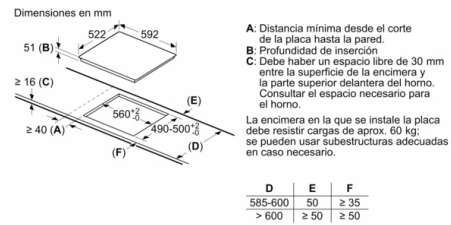

560-560 x 490-500 mm

Anchura del producto : 592 mm

Dimensiones de instalación necesarias (H x W x D) : 51 x 592 x

522 mm

Medidas del producto embalado : 126 x 753 x 603 mm

Peso neto : 12,4 kg

Peso bruto : 13,5 kg

Longitud del cable de alimentación eléctrica : 110 cm

Código EAN : 4242005321070

Potencia de conexión eléctrica : 7400 W

Tensión : 220-240 V

Frecuencia : 50; 60 Hz

4 242005 321070

Serie | 4, Placa de inducción, 60 cm, negro PIJ631BB5E

Placa de inducción: rapidez, limpieza y seguridad, con el mínimo consumo.

- 60 cm: espacio para 3 recipientes.
- Control TouchSelect con 17 niveles de cocción
- 17 niveles de cocción para adaptar la potencia con mayor precisión
- Función boost: calienta de manera más rápida al incrementar la potencia de manera puntual
- Función Inicio Automático
- Función Memoria
- Indicador de calor residual en 2 niveles (H/h)
- Bloqueo de seguridad para niños automático o manual
- Desconexión automática de seguridad de la placa
- Terminación bisel delantero
- Dimensiones del aparato (A lx An x F mm): 51 x 592 x 522
- Dimensiones de encastre (ancho x fondo x alto mm.): 560 x 490 x 51
- Potencia máxima: 7400 W
- Potencia total de la placa limitable por el usuario.

Serie | 4, Placa de inducción, 60 cm, negro PIJ631BB5E

①
Rendija de ventilación necesaria

Dimensiones en mm

①
Espacio de ventilación necesario.

Dimensiones en mm

Dimensiones en mm