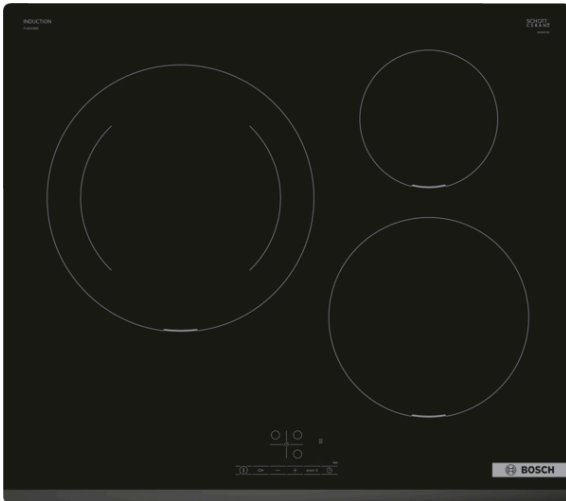

**Serie | 4, Placa de inducción, 60 cm,
negro
PIJ631BB5E**

Accesorios opcionales

HEZ9SE030 : Set de 2 ollas y 1 sartén

Placa de inducción: rapidez, limpieza y seguridad, con el mínimo consumo.

- **Control TouchSelect:** selecciona de la zona de cocción y ajusta fácilmente la potencia deseada.
- **Función Sprint:** hasta un 50 % más de potencia para calentar más rápido en tu placa de inducción.
- **Programación del tiempo de cocción:** apaga la zona de cocción seleccionada una vez transcurrido el tiempo establecido.
- **Seguridad para niños:** bloquea el panel de mandos para impedir cambios accidentales de configuración.
- **Inducción:** rápida, segura, limpia y muy eficiente.

Datos técnicos

Familia de Producto : Placa independiente vitrocerámica

Tipo de construcción : Integrable

Entrada de energía : Eléctrico

Número de posiciones que se pueden usar al mismo tiempo : 3

Dimensiones de instalación necesarias (H x W x D) : 51 x

Indicador de calor residual : Separado

Ubicación del panel de mandos : Frontal de placa de cocina

Material de la superficie básica : Vitrocerámica

Color superficie superior : negro

Certificaciones de homologación : AENOR, CE

Placa de inducción: rapidez, limpieza y seguridad, con el mínimo consumo.

- 60 cm: espacio para 3 recipientes.
- Control TouchSelect con 17 niveles de cocción
- 17 niveles de cocción para adaptar la potencia con mayor precisión
- Función boost: calienta de manera más rápida al incrementar la potencia de manera puntual
- Función Inicio Automático
- Función Memoria
- Indicador de calor residual en 2 niveles (H/h)
- Bloqueo de seguridad para niños automático o manual
- Desconexión automática de seguridad de la placa
- Terminación bisel delantero
- Dimensiones del aparato (A lx An x F mm): 51 x 592 x 522
- Dimensiones de encastre (ancho x fondo x alto mm.): 560 x 490 x 51
- Potencia máxima: 7400 W
- Potencia total de la placa limitable por el usuario.