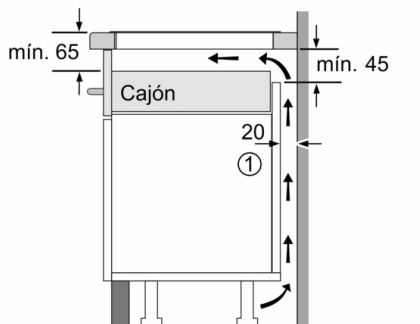

560-560 x 490-500 mm

Anchura del producto : 592 mm

Dimensiones de instalación necesarias (H x W x D) : 51 x 592 x

522 mm

Medidas del producto embalado : 126 x 753 x 603 mm

Peso neto : 12,4 kg

Peso bruto : 13,5 kg

Longitud del cable de alimentación eléctrica : 110 cm

Código EAN : 4242005321070

Potencia de conexión eléctrica : 7400 W

Tensión : 220-240 V

Frecuencia : 50; 60 Hz

4 242005 321070

Serie | 4, Placa de inducción, 60 cm, negro PIJ631BB5E

Placa de inducción: rapidez, limpieza y seguridad, con el mínimo consumo.

- 60 cm: espacio para 3 recipientes.
- Control TouchSelect con 17 niveles de cocción
- 17 niveles de cocción para adaptar la potencia con mayor precisión
- Función boost: calienta de manera más rápida al incrementar la potencia de manera puntual
- Función Inicio Automático
- Función Memoria
- Indicador de calor residual en 2 niveles (H/h)
- Bloqueo de seguridad para niños automático o manual
- Desconexión automática de seguridad de la placa
- Terminación bisel delantero
- Dimensiones del aparato (A lx An x F mm): 51 x 592 x 522
- Dimensiones de encastre (ancho x fondo x alto mm.): 560 x 490 x 51
- Potencia máxima: 7400 W
- Potencia total de la placa limitable por el usuario.

Serie | 4, Placa de inducción, 60 cm, negro PIJ631BB5E

①
Rendija de ventilación necesaria

Dimensiones en mm

①
Espacio de ventilación necesario.

Dimensiones en mm

Dimensiones en mm