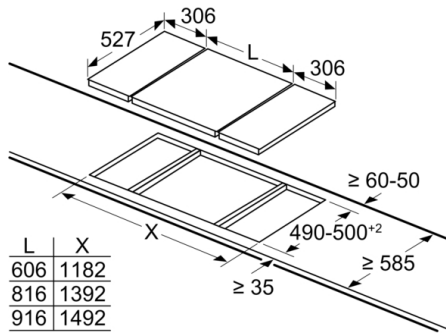

**Serie | 6, Placa dominó, 30 cm, negro
PKF375FP2E**

measurements in mm

When installing two Domino units right next to a hob, two assembly kits (HEZ394301) are required.

measurements in mm