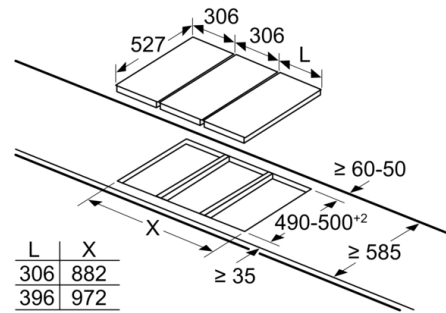

When installing two or more Domino units side-by-side, one or more assembly kits are required (2 units = 1 assembly kit, 3 units = 2 assembly kits, etc.).