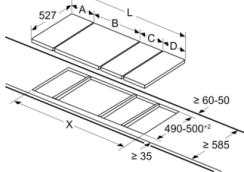

Serie | 6, Placa dominó, 30 cm, negro PKF375FP2E