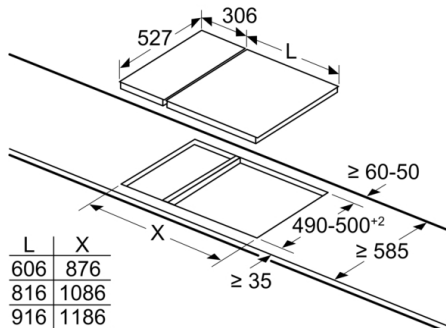

Serie | 6, Placa dominó, 30 cm, negro PKF375FP2E

Dimensiones en mm
Posibilidades de combinación de encimeras dominó con las correspondientes dimensiones de los aparatos y los huecos

Tipo de anchura:
Anchura del aparato:

	A	B	C	D	L	X
2x30	306	306	-	-	612	576
1x30, 1x40	306	396	-	-	702	666
1x30, 1x60	306	606	-	-	912	876
1x30, 1x70*	306	710	-	-	1016	980
1x30, 1x80	306	816	-	-	1122	1086
1x30, 1x90	306	916	-	-	1222	1186
2x40	396	396	-	-	792	756
1x40, 1x60	396	606	-	-	1002	966
1x40, 1x70*	396	710	-	-	1106	1070
1x40, 1x80	396	816	-	-	1212	1176
1x40, 1x90	396	916	-	-	1312	1276
3x30	306	306	306	-	918	882
2x30, 1x40	306	306	396	-	1008	972
2x30, 1x60	306	306	606	-	1218	1182
2x30, 1x70*	306	306	710	-	1322	1286
2x30, 1x80	306	306	816	-	1428	1392
2x30, 1x90	306	306	916	-	1528	1492
1x30, 2x40	306	396	396	-	1098	1062
1x30, 1x40, 1x60	306	396	606	-	1308	1272
1x30, 1x40, 1x70*	306	396	710	-	1412	1376
1x30, 1x40, 1x80	306	396	816	-	1518	1482
1x30, 1x40, 1x90	306	396	916	-	1618	1582
2x40, 1x60	396	396	606	-	1398	1362
4x30	306	306	306	306	1224	1188

measurements in mm

L	X
606	876
816	1086
916	1186

When installing a Domino unit right next to a hob, an assembly kit (HEZ394301) is required.

measurements in mm

Assembly kit (HEZ394301) for Domino