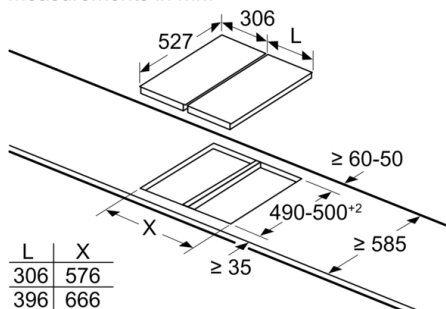

L	X
306	576
396	666

When installing two or more Domino units side-by-side, one or more assembly kits are required (2 units = 1 assembly kit, 3 units = 2 assembly kits, etc.).

Dimensiones en mm