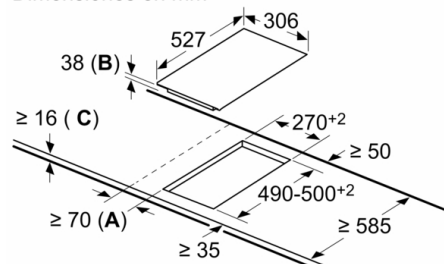

A: Distancia mínima desde el corte de la placa hasta la pared.

B: Profundidad de inserción

C: Con horno instalado debajo, mín. 20, posiblemente más; consultar el espacio necesario para el horno.