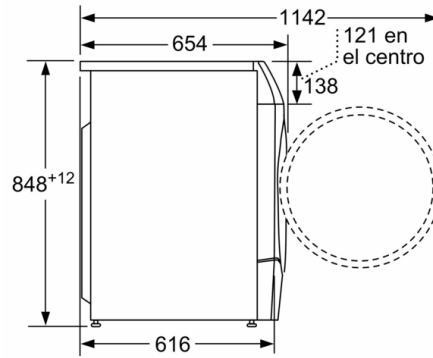

Tipo de construcción: Independiente

Tapa superior removible: No

Bisagra de la puerta: Izquierda

Longitud del cable de alimentación eléctrica: 210 cm

Altura de la encimera extraíble: -12 mm

Dimensiones del aparato: alto x ancho x fondo (sin puerta): 848 x 598 x 616 mm

Dimensiones en mm