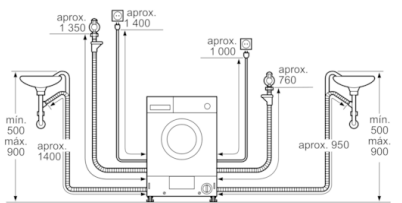

Datos técnicos

Tipo de construcción :	Independiente
Encimera extraíble :	No
Bisagra de la puerta :	Izquierda
Longitud del cable de alimentación eléctrica (cm) :	220
Altura de la encimera extraíble (MM) :	820
Dimensiones del aparato: alto x ancho x fondo (sin puerta) :	820 x 595 x 580
Peso neto (kg) :	78,456
Volumen del tambor :	52
Código EAN :	4242005237265
Potencia de conexión (W) :	2300
Intensidad corriente eléctrica (A) :	10
Tensión (V) :	220-240
Frecuencia (Hz) :	50
Certificaciones de homologación :	CE, VDE
Consumo energía (lavado y secado, carga completa) :	5,60
Consumo energía (sólo lavado) :	1,33
Consumo de agua (lavado y secado, carga completa) :	92

Accesorios opcionales

WMZ2200 :

**Serie | 4, Lavadora-secadora, 7/4 kg, 1200 rpm
WKD24362ES**

Lavadora-secadora: elige el grado de secado para tu colada.

- Capacidad de lavado/secado: 7 kg/4 kg
- Función NonStop de lavado y secado para 4 kg de ropa
- Selector de revoluciones de 1200 a 600 r.p.m.
- Clase de eficiencia energética B dentro del rango A (más eficiente) a G (menos eficiente)
- Display LED con recomendación de carga
- Display con indicación de fase de programa, tiempo restante y fin diferido
- Ajuste del grado de secado mediante sensores
- Sistema automático de distribución de ropa: 3G
- Consumo energía/agua por ciclo de lavado y secado: 5.6 kWh/92 litros
- Potencia sonora lavado/centrifugado: 57/74 dB(A) re 1 pW
- Volumen del tambor: 52 litros
- Dimensiones (alto x ancho x fondo): 82 x 59.5 x 58 cm.
- Metal

**Serie | 4, Lavadora-secadora, 7/4 kg, 1200 rpm
WKD24362ES**

Dimensiones en mm

Dimensiones en mm

Detalle Z

Dimensiones en mm

Dimensiones en mm

Dimensiones en mm