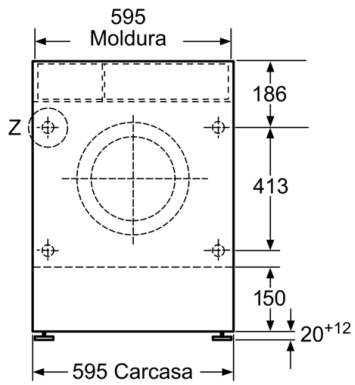

Datos técnicos

Tipo de construcción :	Independiente
Encimera extraíble :	No
Bisagra de la puerta :	Izquierda
Longitud del cable de alimentación eléctrica (cm) :	220
Altura de la encimera extraíble (MM) :	820
Dimensiones del aparato: alto x ancho x fondo (sin puerta) :	820 x 595 x 580
Peso neto (kg) :	78,456
Volumen del tambor :	52
Código EAN :	4242005237265
Potencia de conexión (W) :	2300
Intensidad corriente eléctrica (A) :	10
Tensión (V) :	220-240
Frecuencia (Hz) :	50
Certificaciones de homologación :	CE, VDE
Consumo energía (lavado y secado, carga completa) :	5,60
Consumo energía (sólo lavado) :	1,33
Consumo de agua (lavado y secado, carga completa) :	92

Accesorios opcionales

WMZ2200 :

**Serie | 4, Lavadora-secadora, 7/4 kg, 1200 rpm
WKD24362ES**

Lavadora-secadora: elige el grado de secado para tu colada.

- Capacidad de lavado/secado: 7 kg/4 kg
- Función NonStop de lavado y secado para 4 kg de ropa
- Selector de revoluciones de 1200 a 600 r.p.m.
- Clase de eficiencia energética B dentro del rango A (más eficiente) a G (menos eficiente)
- Display LED con recomendación de carga
- Display con indicación de fase de programa, tiempo restante y fin diferido
- Ajuste del grado de secado mediante sensores
- Sistema automático de distribución de ropa: 3G
- Consumo energía/agua por ciclo de lavado y secado: 5.6 kWh/92 litros
- Potencia sonora lavado/centrifugado: 57/74 dB(A) re 1 pW
- Volumen del tambor: 52 litros
- Dimensiones (alto x ancho x fondo): 82 x 59.5 x 58 cm.
- Metal

**Serie | 4, Lavadora-secadora, 7/4 kg, 1200 rpm
WKD24362ES**

Dimensiones en mm

Dimensiones en mm

Detalle Z

Dimensiones en mm

Dimensiones en mm

Dimensiones en mm