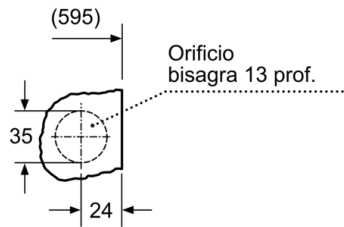

Datos técnicos

Tipo de construcción :	Independiente
Encimera extraíble :	No
Bisagra de la puerta :	Izquierda
Longitud del cable de alimentación eléctrica (cm) :	220
Altura de la encimera extraíble (MM) :	820
Dimensiones del aparato: alto x ancho x fondo (sin puerta) :	820 x 595 x 580
Peso neto (kg) :	78,456
Volumen del tambor :	52
Código EAN :	4242005237265
Potencia de conexión (W) :	2300
Intensidad corriente eléctrica (A) :	10
Tensión (V) :	220-240
Frecuencia (Hz) :	50
Certificaciones de homologación :	CE, VDE
Consumo energía (lavado y secado, carga completa) :	5,60
Consumo energía (sólo lavado) :	1,33
Consumo de agua (lavado y secado, carga completa) :	92

Accesorios opcionales

WMZ2200 :

**Serie | 4, Lavadora-secadora, 7/4 kg, 1200 rpm
WKD24362ES**

Lavadora-secadora: elige el grado de secado para tu colada.

- Capacidad de lavado/secado: 7 kg/4 kg
- Función NonStop de lavado y secado para 4 kg de ropa
- Selector de revoluciones de 1200 a 600 r.p.m.
- Clase de eficiencia energética B dentro del rango A (más eficiente) a G (menos eficiente)
- Display LED con recomendación de carga
- Display con indicación de fase de programa, tiempo restante y fin diferido
- Ajuste del grado de secado mediante sensores
- Sistema automático de distribución de ropa: 3G
- Consumo energía/agua por ciclo de lavado y secado: 5.6 kWh/92 litros
- Potencia sonora lavado/centrifugado: 57/74 dB(A) re 1 pW
- Volumen del tambor: 52 litros
- Dimensiones (alto x ancho x fondo): 82 x 59.5 x 58 cm.
- Metal

**Serie | 4, Lavadora-secadora, 7/4 kg, 1200 rpm
WKD24362ES**

Dimensiones en mm

Dimensiones en mm

Detalle Z

Dimensiones en mm

Dimensiones en mm

Dimensiones en mm