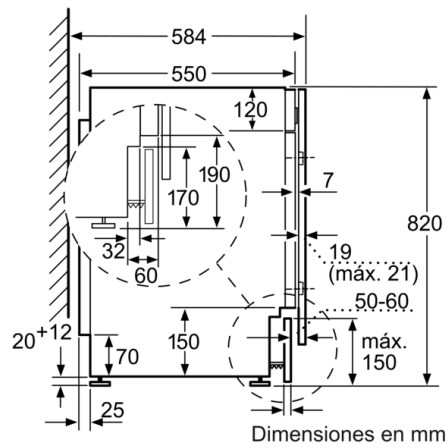

Datos técnicos

Tipo de construcción :	Independiente
Encimera extraíble :	No
Bisagra de la puerta :	Izquierda
Longitud del cable de alimentación eléctrica (cm) :	220
Altura de la encimera extraíble (MM) :	820
Dimensiones del aparato: alto x ancho x fondo (sin puerta) :	820 x 595 x 580
Peso neto (kg) :	78,456
Volumen del tambor :	52
Código EAN :	4242005237265
Potencia de conexión (W) :	2300
Intensidad corriente eléctrica (A) :	10
Tensión (V) :	220-240
Frecuencia (Hz) :	50
Certificaciones de homologación :	CE, VDE
Consumo energía (lavado y secado, carga completa) :	5,60
Consumo energía (sólo lavado) :	1,33
Consumo de agua (lavado y secado, carga completa) :	92

Accesorios opcionales

WMZ2200 :

**Serie | 4, Lavadora-secadora, 7/4 kg, 1200 rpm
WKD24362ES**

Lavadora-secadora: elige el grado de secado para tu colada.

- Capacidad de lavado/secado: 7 kg/4 kg
- Función NonStop de lavado y secado para 4 kg de ropa
- Selector de revoluciones de 1200 a 600 r.p.m.
- Clase de eficiencia energética B dentro del rango A (más eficiente) a G (menos eficiente)
- Display LED con recomendación de carga
- Display con indicación de fase de programa, tiempo restante y fin diferido
- Ajuste del grado de secado mediante sensores
- Sistema automático de distribución de ropa: 3G
- Consumo energía/agua por ciclo de lavado y secado: 5.6 kWh/92 litros
- Potencia sonora lavado/centrifugado: 57/74 dB(A) re 1 pW
- Volumen del tambor: 52 litros
- Dimensiones (alto x ancho x fondo): 82 x 59.5 x 58 cm.
- Metal

**Serie | 4, Lavadora-secadora, 7/4 kg, 1200 rpm
WKD24362ES**

Dimensiones en mm

Dimensiones en mm

Detalle Z

Dimensiones en mm

Dimensiones en mm

Dimensiones en mm