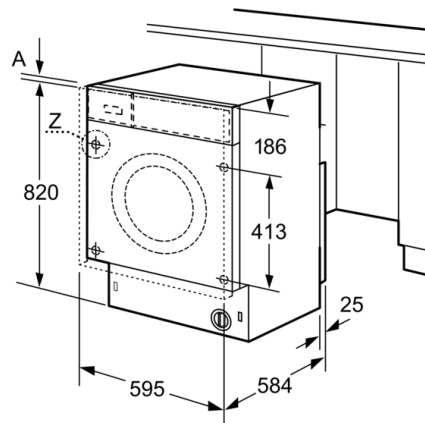

Datos técnicos

Tipo de construcción :	Independiente
Encimera extraíble :	No
Bisagra de la puerta :	Izquierda
Longitud del cable de alimentación eléctrica (cm) :	220
Altura de la encimera extraíble (MM) :	820
Dimensiones del aparato: alto x ancho x fondo (sin puerta) :	820 x 595 x 580
Peso neto (kg) :	78,456
Volumen del tambor :	52
Código EAN :	4242005237265
Potencia de conexión (W) :	2300
Intensidad corriente eléctrica (A) :	10
Tensión (V) :	220-240
Frecuencia (Hz) :	50
Certificaciones de homologación :	CE, VDE
Consumo energía (lavado y secado, carga completa) :	5,60
Consumo energía (sólo lavado) :	1,33
Consumo de agua (lavado y secado, carga completa) :	92

Accesorios opcionales

WMZ2200 :

**Serie | 4, Lavadora-secadora, 7/4 kg, 1200 rpm
WKD24362ES**

Lavadora-secadora: elige el grado de secado para tu colada.

- Capacidad de lavado/secado: 7 kg/4 kg
- Función NonStop de lavado y secado para 4 kg de ropa
- Selector de revoluciones de 1200 a 600 r.p.m.
- Clase de eficiencia energética B dentro del rango A (más eficiente) a G (menos eficiente)
- Display LED con recomendación de carga
- Display con indicación de fase de programa, tiempo restante y fin diferido
- Ajuste del grado de secado mediante sensores
- Sistema automático de distribución de ropa: 3G
- Consumo energía/agua por ciclo de lavado y secado: 5.6 kWh/92 litros
- Potencia sonora lavado/centrifugado: 57/74 dB(A) re 1 pW
- Volumen del tambor: 52 litros
- Dimensiones (alto x ancho x fondo): 82 x 59.5 x 58 cm.
- Metal

**Serie | 4, Lavadora-secadora, 7/4 kg, 1200 rpm
WKD24362ES**

Dimensiones en mm

Dimensiones en mm

Detalle Z

Dimensiones en mm

Dimensiones en mm

Dimensiones en mm