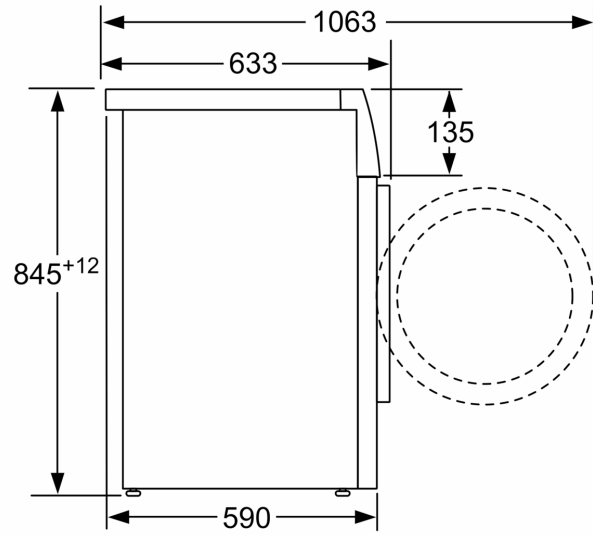

Datos técnicos

Clase de eficiencia energética: A
 Ponderación de consumo de energía en kWh por 100 ciclos de lavado del programa eco 40-60: 46 kWh
 Capacidad máxima: 8.0 kg
 Consumo de agua programa ECO por ciclo: 47 l
 Duración del programa eco 40-60 en horas y minutos a capacidad nominal: 3:33 h
 Eficiencia de centrifugado programa ECO 40-60°C: B
 Clase de nivel de ruido: A
 Nivel de ruido: 71 dB(A) re 1 pW
 Tipo de construcción: Libre instalación
 Altura de la encimera extraíble: -5 mm
 Dimensiones del aparato: alto x ancho x fondo (sin puerta): 845 x 598 x 590 mm
 Peso neto: 69.9 kg
 Potencia: 2300 W
 Intensidad corriente eléctrica: 10 A
 Tensión: 220-240 V
 Frecuencia: 50 Hz
 Longitud del cable de alimentación eléctrica: 160.0 cm
 Apertura de la puerta: Izquierda
 Ruedas de desplazamiento: No
 Código EAN: 4242005434824
 Tipo de instalación: Libre instalación

**Serie 4, Lavadora de carga frontal, 8
kg, 1200 r.p.m.
WAN24272ES**

Dimensiones en mm

Dimensiones en mm