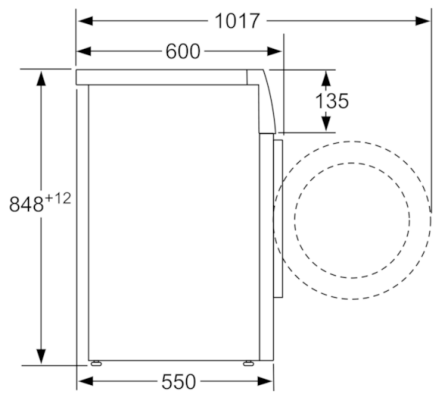

Datos técnicos

Tipo de construcción :	Libre instalación
Altura de la encimera extraíble (MM) :	850
Dimensiones del aparato: alto x ancho x fondo (sin puerta) :	848 x 598 x 550
Peso neto (kg) :	70,247
Potencia (W) :	2300
Intensidad corriente eléctrica (A) :	10
Tensión (V) :	220-240
Frecuencia (Hz) :	50
Certificaciones de homologación :	CE, VDE
Longitud del cable de alimentación eléctrica (cm) :	160
Clasificación de rendimiento de limpieza :	A
Bisagra de la puerta :	Izquierda
Ruedas de desplazamiento :	No
Código EAN :	4242005226979
Capacidad (kg) :	7,0
Clase de eficiencia energética :	A+++
Consumo anual de energía (kWh/annum) - NUEVA (2010/30/EC) :	157,00
Consumo de energía en modo apagado (W) - NUEVA (2010/30/EC) :	0,12
Consumo de electricidad en «modo sin apagar» (2010/30/EC) :	0,50
Consumo anual de agua (l/año) - NUEVA (2010/30/EC) :	9020
Eficacia centrifugado :	B
Revoluciones :	1200
Duración media del programa algodón a 40° C (mín.) carga parcial (2010/30/EC) :	180
Duración media del programa algodón a 60° C (mín.) carga completa (2010/30/EC) :	210
Duración media del programa algodón a 60° C (mín.) carga parcial (2010/30/EC) :	210
Nivel de ruido en lavado en dB(A) re 1 pW :	52
Nivel de ruido en el centrifugado en dB(A) re 1 pW :	74
Tipo de instalación :	Libre instalación

**Serie | 4, Lavadora de carga frontal, 7 kg,
Acero mate antihuellas
WAN2427XES**

Dimensiones en mm

Dimensiones en mm