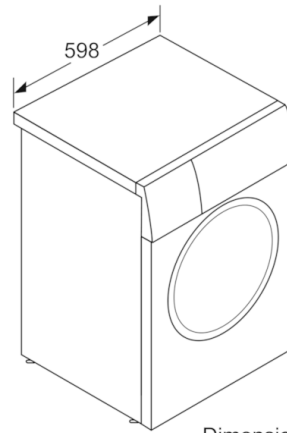

Datos técnicos

Tipo de construcción :	Libre instalación
Altura de la encimera extraíble (MM) :	850
Dimensiones del aparato: alto x ancho x fondo (sin puerta) :	848 x 598 x 550
Peso neto (kg) :	70,247
Potencia (W) :	2300
Intensidad corriente eléctrica (A) :	10
Tensión (V) :	220-240
Frecuencia (Hz) :	50
Certificaciones de homologación :	CE, VDE
Longitud del cable de alimentación eléctrica (cm) :	160
Clasificación de rendimiento de limpieza :	A
Bisagra de la puerta :	Izquierda
Ruedas de desplazamiento :	No
Código EAN :	4242005226979
Capacidad (kg) :	7,0
Clase de eficiencia energética :	A+++
Consumo anual de energía (kWh/annum) - NUEVA (2010/30/EC) :	157,00
Consumo de energía en modo apagado (W) - NUEVA (2010/30/EC) :	0,12
Consumo de electricidad en «modo sin apagar» (2010/30/EC) :	0,50
Consumo anual de agua (l/año) - NUEVA (2010/30/EC) :	9020
Eficacia centrifugado :	B
Revoluciones :	1200
Duración media del programa algodón a 40° C (mín.) carga parcial (2010/30/EC) :	180
Duración media del programa algodón a 60° C (mín.) carga completa (2010/30/EC) :	210
Duración media del programa algodón a 60° C (mín.) carga parcial (2010/30/EC) :	210
Nivel de ruido en lavado en dB(A) re 1 pW :	52
Nivel de ruido en el centrifugado en dB(A) re 1 pW :	74
Tipo de instalación :	Libre instalación

**Serie | 4, Lavadora de carga frontal, 7 kg,
Acero mate antihuellas
WAN2427XES**

Dimensiones en mm

Dimensiones en mm