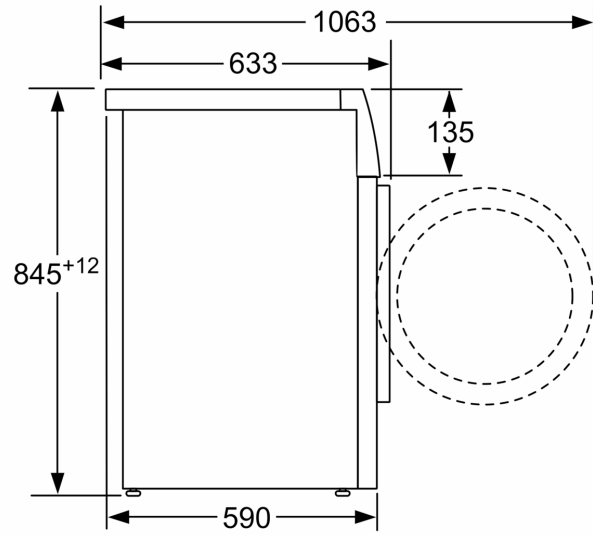

**Datos técnicos**

Clase de eficiencia energética: ..... A  
Ponderación de consumo de energía en kWh por 100 ciclos de lavado del programa eco 40-60: ..... 46 kWh  
Capacidad máxima: ..... 8.0 kg  
Consumo de agua programa ECO por ciclo: ..... 47 l  
Duración del programa eco 40-60 en horas y minutos a capacidad nominal: ..... 3:33 h  
Eficiencia de centrifugado programa ECO 40-60°C: ..... B  
Clase de nivel de ruido: ..... A  
Nivel de ruido: ..... 71 dB(A) re 1 pW  
Tipo de construcción: ..... Libre instalación  
Altura de la encimera extraíble: ..... 0 mm  
Dimensiones del aparato: alto x ancho x fondo (sin puerta): .... 848 x 598 x 590 mm  
Peso neto: ..... 70.3 kg  
Potencia: ..... 2300 W  
Intensidad corriente eléctrica: ..... 10 A  
Tensión: ..... 220-240 V  
Longitud del cable de alimentación eléctrica: ..... 160.0 cm  
Apertura de la puerta: ..... Izquierda  
Ruedas de desplazamiento: ..... No  
Código EAN: ..... 4242005363223  
Tipo de instalación: ..... Libre instalación

**Serie 4, Lavadora de carga frontal, 8  
kg, 1400 r.p.m.  
WAN28286ES**

Dimensiones en mm

Dimensiones en mm