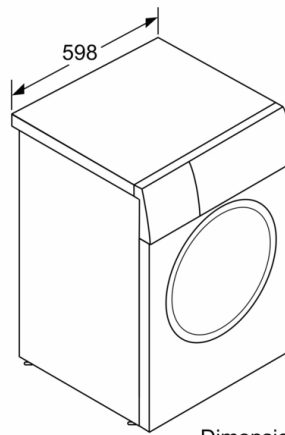

### Medidas

- Posibilidad de instalación bajo encimera en muebles de altura 85 cm o más
- Dimensiones (alto x ancho): 84.8 cm x 59.8 cm
- Fondo del aparato: 59.0 cm
- Profundidad de la lavadora, sin incluir la puerta: 63.3 cm
- Profundidad de la lavadora con la puerta abierta: 106.3 cm

Dimensiones en mm

Dimensiones en mm