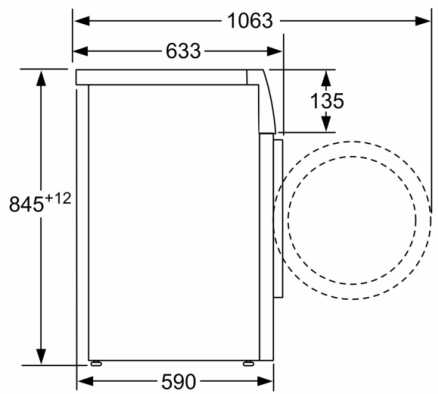

### Medidas

- Posibilidad de instalación bajo encimera en muebles de altura 85 cm o más
- Dimensiones (alto x ancho): 84.8 cm x 59.8 cm
- Fondo del aparato: 59.0 cm
- Profundidad de la lavadora, sin incluir la puerta: 63.3 cm
- Profundidad de la lavadora con la puerta abierta: 106.3 cm

Dimensiones en mm

Dimensiones en mm