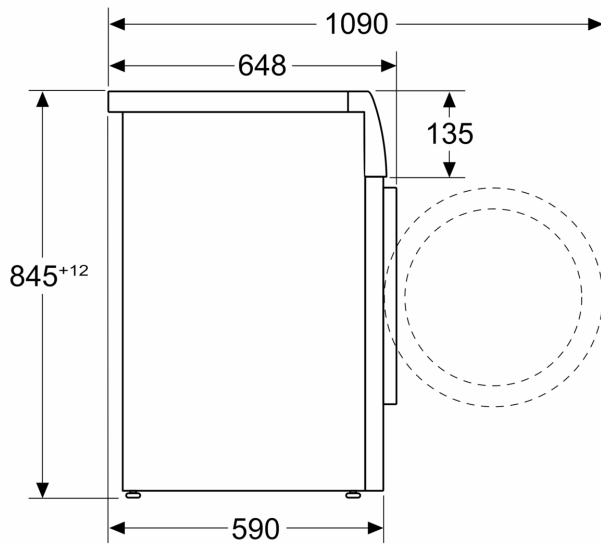

Datos técnicos

Clase de eficiencia energética: A
Ponderación de consumo de energía en kWh por 100 ciclos de lavado del programa eco 40-60: 41 kWh
Capacidad máxima: 10.0 kg
Consumo de agua programa ECO por ciclo: 49 l
Duración del programa eco 40-60 en horas y minutos a capacidad nominal: 3:50 h
Eficiencia de centrifugado programa ECO 40-60°C: B
Clase de nivel de ruido: A
Nivel de ruido: 71 dB(A) re 1 pW
Tipo de construcción: Libre instalación
Altura de la encimera extraíble: -5 mm
Dimensiones del aparato: alto x ancho x fondo (sin puerta): 845 x 598 x 590 mm
Peso neto: 82.6 kg
Potencia: 2300 W
Intensidad corriente eléctrica: 10 A
Tensión: 220-240 V
Frecuencia: 50 Hz
Longitud del cable de alimentación eléctrica: 160.0 cm
Apertura de la puerta: Izquierda
Ruedas de desplazamiento: No
Código EAN: 4242005395910
Tipo de instalación: Libre instalación

Accesorios opcionales

WMZ2200	ACCESORIO LAVADORA
WMZ2381	ACCESORIO LAVADORA
WMZPW20W	ACCESORIO LAVADORA

**Serie 8, Lavadora de carga frontal,
10 kg, 1400 r.p.m.
WGB25400ES**

Dimensiones en mm

Dimensiones en mm