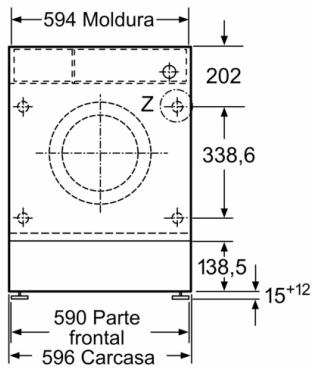

Datos técnicos

Clase de eficiencia energética: C
 Ponderación de consumo de energía en kWh por 100 ciclos de lavado del programa eco 40-60: 59 kWh
 Capacidad máxima en kg: 7,0 kg
 Consumo de agua del programa eco en litros por ciclo: 43 l
 Duración del programa eco 40-60 en horas y minutos a capacidad nominal: 3:10 h
 Eficiencia de centrifugado-secado del programa eco 40-60: B
 Clase de emisiones de ruido aéreo: A
 Emisiones de ruido aéreo: 64 dB(A) re 1 pW
 Tipo de construcción: Integrable
 Altura de la encimera extraíble: -2 mm
 Dimensiones del aparato: alto x ancho x fondo (sin puerta): 818 x 596 x 544 mm
 Peso neto: 75,8 kg
 Potencia de conexión: 2300 W
 Intensidad corriente eléctrica: 10 A
 Tensión: 220-240 V
 Frecuencia: 50 Hz
 Certificaciones de homologación: CE, VDE
 Longitud del cable de alimentación eléctrica: 210 cm
 Bisagra de la puerta: Izquierda
 Ruedas de desplazamiento: No
 Código EAN: 4242005348725
 Tipo de instalación: Totalmente integrable

**Serie 6, Lavadora integrable, 7 kg, 1200 rpm
WIW24306ES**

Dimensiones en mm

Detalle Z

Dimensiones en mm

Dimensiones en mm

Dimensiones en mm