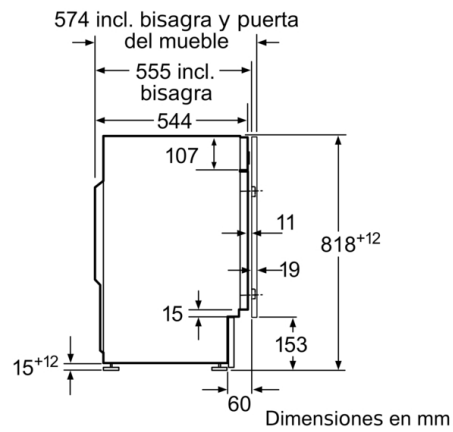

Datos técnicos

Clase de eficiencia energética: C
 Ponderación de consumo de energía en kWh por 100 ciclos de lavado del programa eco 40-60: 59 kWh
 Capacidad máxima en kg: 7,0 kg
 Consumo de agua del programa eco en litros por ciclo: 43 l
 Duración del programa eco 40-60 en horas y minutos a capacidad nominal: 3:10 h
 Eficiencia de centrifugado-secado del programa eco 40-60: B
 Clase de emisiones de ruido aéreo: A
 Emisiones de ruido aéreo: 64 dB(A) re 1 pW
 Tipo de construcción: Integrable
 Altura de la encimera extraíble: -2 mm
 Dimensiones del aparato: alto x ancho x fondo (sin puerta): 818 x 596 x 544 mm
 Peso neto: 75,8 kg
 Potencia de conexión: 2300 W
 Intensidad corriente eléctrica: 10 A
 Tensión: 220-240 V
 Frecuencia: 50 Hz
 Certificaciones de homologación: CE, VDE
 Longitud del cable de alimentación eléctrica: 210 cm
 Bisagra de la puerta: Izquierda
 Ruedas de desplazamiento: No
 Código EAN: 4242005348725
 Tipo de instalación: Totalmente integrable

**Serie 6, Lavadora integrable, 7 kg, 1200 rpm
WIW24306ES**

Dimensiones en mm

Detalle Z

Dimensiones en mm

Dimensiones en mm

Dimensiones en mm