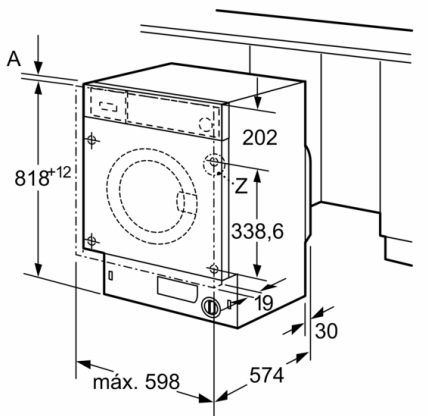

Datos técnicos

Clase de eficiencia energética: C
 Ponderación de consumo de energía en kWh por 100 ciclos de lavado del programa eco 40-60: 59 kWh
 Capacidad máxima en kg: 7,0 kg
 Consumo de agua del programa eco en litros por ciclo: 43 l
 Duración del programa eco 40-60 en horas y minutos a capacidad nominal: 3:10 h
 Eficiencia de centrifugado-secado del programa eco 40-60: B
 Clase de emisiones de ruido aéreo: A
 Emisiones de ruido aéreo: 64 dB(A) re 1 pW
 Tipo de construcción: Integrable
 Altura de la encimera extraíble: -2 mm
 Dimensiones del aparato: alto x ancho x fondo (sin puerta): 818 x 596 x 544 mm
 Peso neto: 75,8 kg
 Potencia de conexión: 2300 W
 Intensidad corriente eléctrica: 10 A
 Tensión: 220-240 V
 Frecuencia: 50 Hz
 Certificaciones de homologación: CE, VDE
 Longitud del cable de alimentación eléctrica: 210 cm
 Bisagra de la puerta: Izquierda
 Ruedas de desplazamiento: No
 Código EAN: 4242005348725
 Tipo de instalación: Totalmente integrable

**Serie 6, Lavadora integrable, 7 kg, 1200 rpm
WIW24306ES**

Dimensiones en mm

Detalle Z

Dimensiones en mm

Dimensiones en mm

Dimensiones en mm