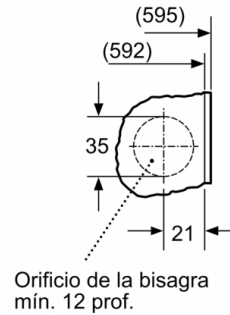

¹ Dentro del rango de A (más eficiente) a G (menos eficiente)

² Consumo de energía por 100 ciclos (con el programa Eco 40-60)

³ Consumo de agua ponderado por ciclo (con el programa Eco 40-60)

* Los valores son redondeados

**Serie 6, Lavadora integrable, 7 kg, 1200 rpm
WIW24306ES**

Dimensiones en mm

Detalle Z

Dimensiones en mm

Dimensiones en mm

Dimensiones en mm