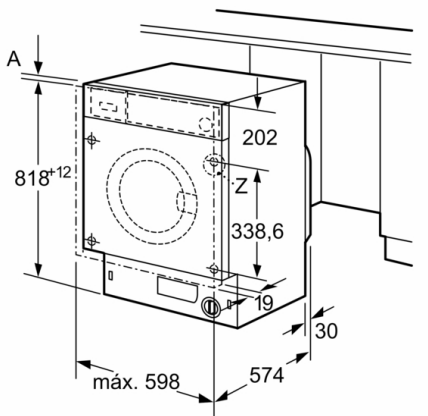

Datos técnicos

Clase de eficiencia energética: C
Ponderación de consumo de energía en kWh por 100 ciclos de lavado del programa eco 40-60: 62 kWh
Capacidad máxima en kg: 8,0 kg
Consumo de agua del programa eco en litros por ciclo: 45 l
Duración del programa eco 40-60 en horas y minutos a capacidad nominal: 3:26 h
Eficiencia de centrifugado-secado del programa eco 40-60: B
Clase de emisiones de ruido aéreo: A
Emisiones de ruido aéreo: 66 dB(A) re 1 pW
Tipo de construcción: Integrable
Altura de la encimera extraíble: -2 mm
Dimensiones del aparato: alto x ancho x fondo (sin puerta): 818 x 596 x 544 mm
Peso neto: 75,8 kg
Potencia de conexión: 2300 W
Intensidad corriente eléctrica: 10 A
Tensión: 220-240 V
Frecuencia: 50 Hz
Certificaciones de homologación: CE, VDE
Longitud del cable de alimentación eléctrica: 210 cm
Bisagra de la puerta: Izquierda
Ruedas de desplazamiento: No
Código EAN: 4242005348732
Tipo de instalación: Totalmente integrable

**Serie 6, Lavadora integrable, 8 kg, 1200 rpm
WIW24307ES**

Dimensiones en mm

Detalle Z

Dimensiones en mm

Dimensiones en mm

Dimensiones en mm