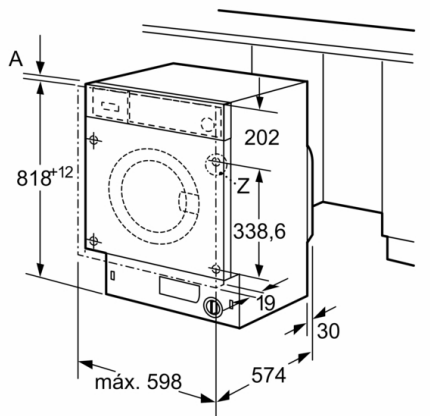

\* Los valores son redondeados

**Serie 6, Lavadora integrable, 8 kg, 1400 rpm  
WIW28302ES**

Dimensiones en mm

Detalle Z

Orificio de la bisagra  
min. 12 prof.

Dimensiones en mm

Dimensiones en mm

Dimensiones en mm