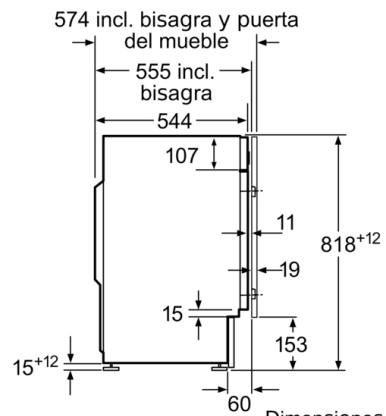

\* Los valores son redondeados

**Serie 6, Lavadora integrable, 8 kg, 1400 rpm  
WIW28302ES**

Dimensiones en mm

Detalle Z

Orificio de la bisagra  
min. 12 prof.

Dimensiones en mm

Dimensiones en mm

Dimensiones en mm