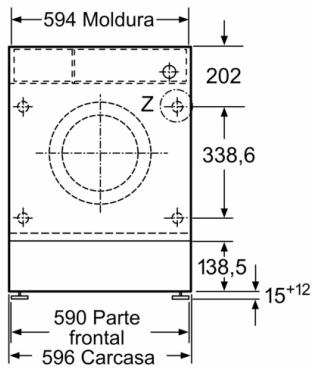

\* Los valores son redondeados

**Serie 6, Lavadora integrable, 8 kg, 1400 rpm  
WIW28302ES**

Dimensiones en mm

Detalle Z

Orificio de la bisagra  
min. 12 prof.

Dimensiones en mm

Dimensiones en mm

Dimensiones en mm