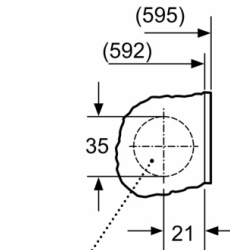

\* Los valores son redondeados

**Serie 6, Lavadora integrable, 8 kg, 1400 rpm  
WIW28302ES**

Dimensiones en mm

Detalle Z

Orificio de la bisagra  
min. 12 prof.

Dimensiones en mm

Dimensiones en mm

Dimensiones en mm