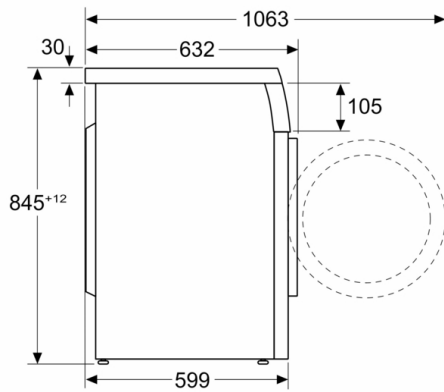

Tipo de construcción: Independiente

Altura de la encimera extraíble: 25 mm

Dimensiones del aparato: alto x ancho x fondo (sin puerta): 845 x 598 x 599 mm

Peso neto: 73,5 kg

Potencia de conexión: 2300 W

Intensidad corriente eléctrica: 10 A

Tensión: 220-240 V

Frecuencia: 50-60 Hz

Longitud del cable de alimentación eléctrica: 160 cm

Bisagra de la puerta: Izquierda

Ruedas de desplazamiento: No

Código EAN: 4242005318506

Tipo de instalación: Encastrable bajo encimera

³ Consumo de agua ponderado por ciclo (con el programa Eco 40-60)

* Los valores son redondeados

**Serie 6, Lavadora de carga frontal, 9 kg,
1400 r.p.m., Acero inoxidable
WUU28T0XES**

Dimensiones en mm

Dimensiones en mm