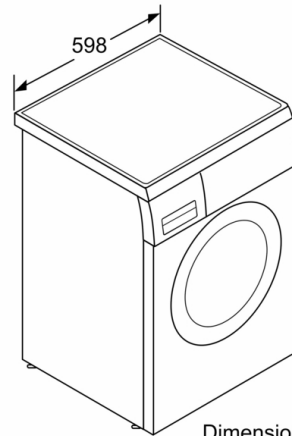

Tipo de construcción: Independiente

Altura de la encimera extraíble: 25 mm

Dimensiones del aparato: alto x ancho x fondo (sin puerta): 845 x 598 x 599 mm

Peso neto: 73,5 kg

Potencia de conexión: 2300 W

Intensidad corriente eléctrica: 10 A

³ Consumo de agua ponderado por ciclo (con el programa Eco 40-60)

* Los valores son redondeados

**Serie 6, Lavadora de carga frontal, 9 kg,
1400 r.p.m., Acero inoxidable
WUU28T0XES**

Dimensiones en mm

Dimensiones en mm