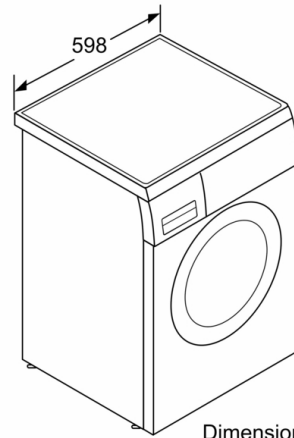

Tipo de construcción: Independiente

Altura de la encimera extraíble: 25 mm

Dimensiones del aparato: alto x ancho x fondo (sin puerta): 845 x 598 x 599 mm

Peso neto: 72,5 kg

Potencia de conexión: 2300 W

Intensidad corriente eléctrica: 10 A

### **Lavadora de tapa baja desmontable con motor EcoSilence: silenciosa y eficiente con los mejores resultados de lavado y mejor cuidado de las prendas.**

- Clase de eficiencia energética<sup>1</sup>: A
- Consumo de energía<sup>2</sup> / Consumo de agua<sup>3</sup>: 46 kWh / 47 litros
- Capacidad: 8 kg
- Velocidad máx. de centrifugado: 1400 r.p.m.
- Nivel de ruido: 71 dB (A) re 1 pW
- Eficiencia nivel de ruido: A
- Programas especiales: Limpieza de tambor, Ropa oscura, Camisas/Blusas, Desaguar / Centrifugar, Mix, Sport, aclarado, Edredones, Rápido 15/30 min
- SpeedPerfect: los mejores resultados de lavado hasta en la mitad de tiempo.
- Funciones: Fácil plancha, Selección de temperatura, SpeedPerfect, Prelavado, Inicio/Pausa+Carga/Exclusión de centrifugado
- Display LED touch totalmente táctil con recomendación de carga
- Tambor VarioDrum con palas asimétricas para un lavado eficiente y cuidadoso con las prendas.
- Volumen del tambor: 63 litros
- Recordatorio de limpieza de tambor
- Puerta de 32 cm de diámetro, Blanco-negro gris con 171° apertura de la puerta
- Función Pausa+Carga para prendas olvidadas
- Motor EcoSilence, eficiente y silencioso. 10 años de garantía
- ActiveWater Plus: consumo eficiente y sostenible del agua incluso con cargas pequeñas gracias a la detección automática de carga
- Paneles antivibración
- Reconocimiento de espuma.
- Sistema automático de distribución de ropa: 3G
- Bloqueo de seguridad para niños
- Posibilidad de instalación bajo encimera en muebles de altura 82 cm o más
- Dimensiones (alto x ancho): 84.5 cm x 59.8 cm
- Fondo del aparato: 59.9 cm

Dimensiones en mm

Dimensiones en mm