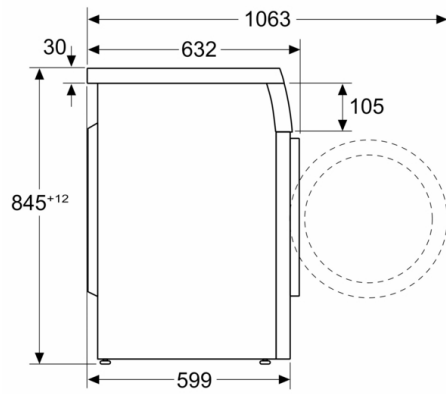

Tipo de construcción: Independiente

Altura de la encimera extraíble: 25 mm

Dimensiones del aparato: alto x ancho x fondo (sin puerta): 845 x 598 x 599 mm

Peso neto: 72,5 kg

Potencia de conexión: 2300 W

Intensidad corriente eléctrica: 10 A

Dimensiones en mm

Dimensiones en mm