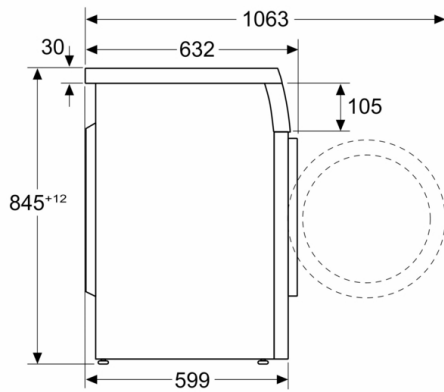

**Datos técnicos**

Clase de eficiencia energética: A  
Ponderación de consumo de energía en kWh por 100 ciclos de lavado del programa eco 40-60: 46 kWh  
Capacidad máxima en kg: 8,0 kg  
Consumo de agua del programa eco en litros por ciclo: 47 l  
Duración del programa eco 40-60 en horas y minutos a capacidad nominal: 3:33 h  
Eficiencia de centrifugado-secado del programa eco 40-60: B  
Clase de emisiones de ruido aéreo: A  
Emisiones de ruido aéreo: 71 dB(A) re 1 pW  
Tipo de construcción: Independiente  
Altura de la encimera extraíble: 25 mm  
Dimensiones del aparato: alto x ancho x fondo (sin puerta): 845 x 598 x 599 mm  
Peso neto: 72,5 kg  
Potencia de conexión: 2300 W  
Intensidad corriente eléctrica: 10 A  
Tensión: 220-240 V  
Frecuencia: 50 Hz  
Longitud del cable de alimentación eléctrica: 160 cm  
Bisagra de la puerta: Izquierda  
Ruedas de desplazamiento: No  
Código EAN: 4242005348930  
Tipo de instalación: Encastrable bajo encimera

Dimensiones en mm

Dimensiones en mm