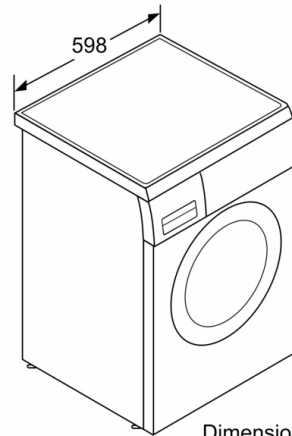

### **Lavadora de tapa baja desmontable con motor EcoSilence: silenciosa y eficiente con los mejores resultados de lavado y mejor cuidado de las prendas.**

- Clase de eficiencia energética<sup>1</sup>: A
- Consumo de energía<sup>2</sup> / Consumo de agua<sup>3</sup>: 46 kWh / 47 litros
- Capacidad: 8 kg
- Velocidad máx. de centrifugado: 1400 r.p.m.
- Nivel de ruido: 71 dB (A) re 1 pW
- Eficiencia nivel de ruido: A
- Programas especiales: Limpieza de tambor, Ropa oscura, Camisas/Blusas, Desaguar / Centrifugar, Mix, Sport, aclarado, Edredones, Rápido 15/30 min
- SpeedPerfect: los mejores resultados de lavado hasta en la mitad de tiempo.
- Funciones: Fácil plancha, Selección de temperatura, SpeedPerfect, Prelavado, Inicio/Pausa+Carga/Exclusión de centrifugado
- Motor EcoSilence, eficiente y silencioso. 10 años de garantía
- Display LED touch totalmente táctil con recomendación de carga
- Función Pausa+Carga para prendas olvidadas
- ActiveWater Plus: consumo eficiente y sostenible del agua incluso con cargas pequeñas gracias a la detección automática de carga
- Tambor VarioDrum con palas asimétricas para un lavado eficiente y cuidadoso con las prendas.
- Volumen del tambor: 63 litros
- Recordatorio de limpieza de tambor
- Puerta de 32 cm de diámetro, Silver-inox, negro-gris con 171° apertura de la puerta
- Reconocimiento de espuma.
- Paneles antivibración
- Sistema automático de distribución de ropa: 3G
- Bloqueo de seguridad para niños
- Posibilidad de instalación bajo encimera en muebles de altura 82 cm o más
- Dimensiones (alto x ancho): 84.5 cm x 59.8 cm
- Fondo del aparato: 59.9 cm

Dimensiones en mm

Dimensiones en mm