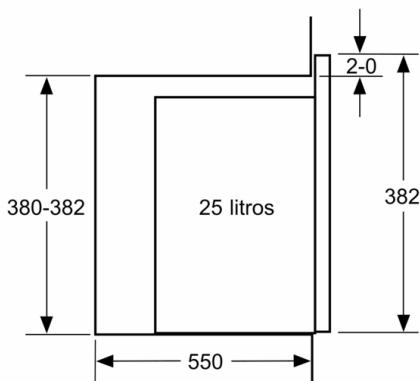

**Datos técnicos**

Tipo de horno microondas : función Grill

Tipo de control : Electrónica

Color del frontal : Negro

Dimensiones de instalación necesarias (H x W x D) : 382 x 594 x 388 mm

Dimensiones cavidad (alto, ancho, fondo) : 208.0 x 328.0 x 369.0 mm

## **Serie 6, Microondas integrable, 59 x 38 cm BEL554MB0**

---

- Microondas y grill utilizables de modo independiente o en combinación.
- Plato giratorio de 31.5 cm de diámetro
- Capacidad: 25 litros
- Iluminación LED en el interior del horno
- Grabación de receta propia (1 ajuste).
- 5 niveles de potencia del microondas: máximo 900 W
- Potencia del grill de 1.200 W.
- Grill combinable con las potencias de microondas: 90 W, 180 W, 360 W
- Reloj electrónico con programación de paro de cocción.
- Dimensiones del aparato (alto x ancho x fondo): 382 mm x 594 mm x 388 mm
- Dimensiones de encastre (alto x ancho x fondo): 380 mm-382 mm x 560 mm-568 mm x 550 mm
- Consultar y respetar las dimensiones de encastre facilitadas en el manual de instalación
- Accesorios: plato giratorio, Parrilla

**Serie 6, Microondas integrable, 59 x 38 cm**  
**BEL554MB0**

\* 20 mm para frontal de metal  
 Dimensiones en mm

\* 20 mm para frontal de metal  
 Dimensiones en mm

Dimensiones en mm

Microondas  
 Montaje en esquina

Dimensiones en mm