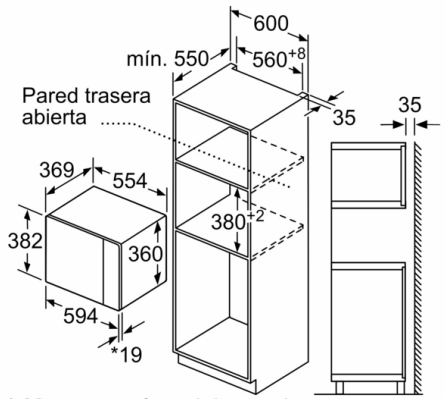

Tensión : 220-230 V

Frecuencia : 50 Hz

Tipo de enchufe : Schuko con conexión a tierra

Dimensiones cavidad (alto, ancho, fondo) : 208.0 x 328.0 x 369.0 mm

Accesorios incluidos : 1 x Parrilla, 1 x Plato giratorio

## **Serie 6, Microondas integrable, 59 x 38 cm BEL554MB0**

---

- Microondas y grill utilizables de modo independiente o en combinación.
- Plato giratorio de 31.5 cm de diámetro
- Capacidad: 25 litros
- Iluminación LED en el interior del horno
- Grabación de receta propia (1 ajuste).
- 5 niveles de potencia del microondas: máximo 900 W
- Potencia del grill de 1.200 W.
- Grill combinable con las potencias de microondas: 90 W, 180 W, 360 W
- Reloj electrónico con programación de paro de cocción.
- Dimensiones del aparato (alto x ancho x fondo): 382 mm x 594 mm x 388 mm
- Dimensiones de encastre (alto x ancho x fondo): 380 mm-382 mm x 560 mm-568 mm x 550 mm
- Consultar y respetar las dimensiones de encastre facilitadas en el manual de instalación
- Accesorios: plato giratorio, Parrilla

**Serie 6, Microondas integrable, 59 x 38 cm**  
**BEL554MB0**

\* 20 mm para frontal de metal  
 Dimensiones en mm

\* 20 mm para frontal de metal  
 Dimensiones en mm

Dimensiones en mm

Microondas  
 Montaje en esquina

Dimensiones en mm