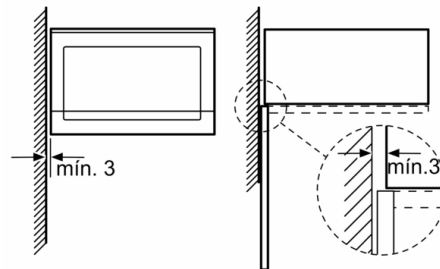

## **Serie 6, Microondas integrable, 59 x 38 cm BEL554MB0**

---

- Microondas y grill utilizables de modo independiente o en combinación.
- Plato giratorio de 31.5 cm de diámetro
- Capacidad: 25 litros
- Iluminación LED en el interior del horno
- Grabación de receta propia (1 ajuste).
- 5 niveles de potencia del microondas: máximo 900 W
- Potencia del grill de 1.200 W.
- Grill combinable con las potencias de microondas: 90 W, 180 W, 360 W
- Reloj electrónico con programación de paro de cocción.
- Dimensiones del aparato (alto x ancho x fondo): 382 mm x 594 mm x 388 mm
- Dimensiones de encastre (alto x ancho x fondo): 380 mm-382 mm x 560 mm-568 mm x 550 mm
- Consultar y respetar las dimensiones de encastre facilitadas en el manual de instalación
- Accesorios: plato giratorio, Parrilla

**Serie 6, Microondas integrable, 59 x 38 cm**  
**BEL554MB0**

\* 20 mm para frontal de metal  
 Dimensiones en mm

\* 20 mm para frontal de metal  
 Dimensiones en mm

Dimensiones en mm

Microondas  
 Montaje en esquina

Dimensiones en mm