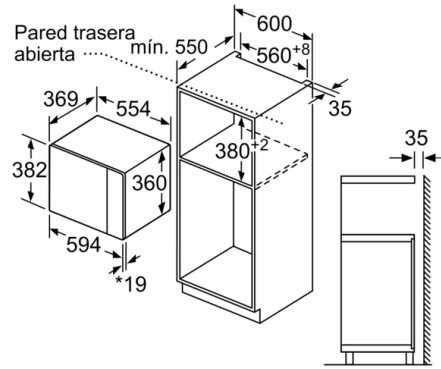

**Datos técnicos**

Tipo de horno microondas : función Grill

Tipo de control : Electrónica

Color del frontal : Negro

Dimensiones de instalación necesarias (H x W x D) : 382 x 594 x 388 mm

Dimensiones cavidad (alto, ancho, fondo) : 208.0 x 328.0 x 369.0 mm

## **Serie 6, Microondas integrable, 59 x 38 cm BEL554MB0**

---

- Microondas y grill utilizables de modo independiente o en combinación.
- Plato giratorio de 31.5 cm de diámetro
- Capacidad: 25 litros
- Iluminación LED en el interior del horno
- Grabación de receta propia (1 ajuste).
- 5 niveles de potencia del microondas: máximo 900 W
- Potencia del grill de 1.200 W.
- Grill combinable con las potencias de microondas: 90 W, 180 W, 360 W
- Reloj electrónico con programación de paro de cocción.
- Dimensiones del aparato (alto x ancho x fondo): 382 mm x 594 mm x 388 mm
- Dimensiones de encastre (alto x ancho x fondo): 380 mm-382 mm x 560 mm-568 mm x 550 mm
- Consultar y respetar las dimensiones de encastre facilitadas en el manual de instalación
- Accesorios: plato giratorio, Parrilla

**Serie 6, Microondas integrable, 59 x 38 cm**  
**BEL554MB0**

\* 20 mm para frontal de metal  
 Dimensiones en mm

\* 20 mm para frontal de metal  
 Dimensiones en mm

Dimensiones en mm

Microondas  
 Montaje en esquina

Dimensiones en mm