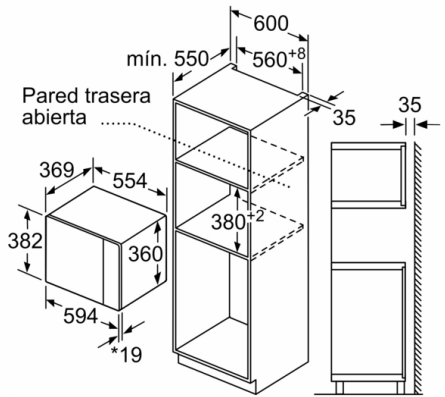

Datos técnicos

Tipo de horno microondas : función Grill

Tipo de control : Electrónica

Color del frontal : Acero inoxidable

Dimensiones de instalación necesarias (H x W x D) : 382 x 594 x 388 mm

Dimensiones cavidad (alto, ancho, fondo) : 208.0 x 328.0 x 369.0 mm

Tensión : 220-230 V

Frecuencia : 50 Hz

Tipo de enchufe : Schuko con conexión a tierra

Dimensiones cavidad (alto, ancho, fondo) : 208.0 x 328.0 x 369.0 mm

Accesorios incluidos : 1 x Parrilla, 1 x Plato giratorio

4 242005 038992

Serie 6, Microondas integrable, 59 x 38 cm BEL554MS0

- Microondas y grill utilizables de modo independiente o en combinación.
- Capacidad: 25 litros
- Plato giratorio de 31.5 cm de diámetro
- Iluminación LED en el interior del horno
- 5 niveles de potencia del microondas: máximo 900 W
- Potencia del grill de 1.200 W.
- Grill combinable con las potencias de microondas: 90 W, 180 W, 360 W
- Reloj electrónico con programación de paro de cocción.
- Grabación de receta propia (1 ajuste).
- Dimensiones del aparato (alto x ancho x fondo): 382 mm x 594 mm x 388 mm
- Dimensiones de encastre (alto x ancho x fondo): 380 mm-382 mm x 560 mm-568 mm x 550 mm
- Consultar y respetar las dimensiones de encastre facilitadas en el manual de instalación

Serie 6, Microondas integrable, 59 x 38 cm
BEL554MS0

* 20 mm para frontal de metal
 Dimensiones en mm

* 20 mm para frontal de metal
 Dimensiones en mm

Dimensiones en mm

Microondas
 Montaje en esquina

Dimensiones en mm