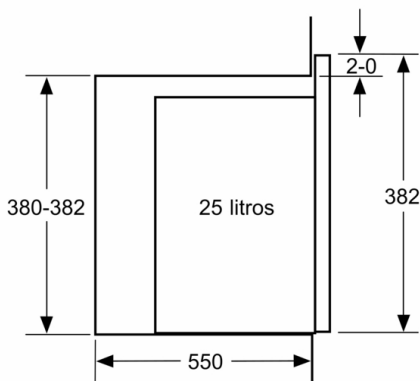

Datos técnicos

Tipo de horno microondas : función Grill

Tipo de control : Electrónica

Color del frontal : Acero inoxidable

Dimensiones de instalación necesarias (H x W x D) : 382 x 594 x 388 mm

Dimensiones cavidad (alto, ancho, fondo) : 208.0 x 328.0 x 369.0 mm

Longitud del cable de alimentación eléctrica : 130 cm

Peso neto : 18,3 kg

Peso bruto : 22,1 kg

Código EAN : 4242005038992

Potencia máxima de las microondas : 900 W

Potencia de conexión : 1450 W

Intensidad corriente eléctrica : 10 A

4 242005 038992

Serie 6, Microondas integrable, 59 x 38 cm BEL554MS0

- Microondas y grill utilizables de modo independiente o en combinación.
- Capacidad: 25 litros
- Plato giratorio de 31.5 cm de diámetro
- Iluminación LED en el interior del horno
- 5 niveles de potencia del microondas: máximo 900 W
- Potencia del grill de 1.200 W.
- Grill combinable con las potencias de microondas: 90 W, 180 W, 360 W
- Reloj electrónico con programación de paro de cocción.
- Grabación de receta propia (1 ajuste).
- Dimensiones del aparato (alto x ancho x fondo): 382 mm x 594 mm x 388 mm
- Dimensiones de encastre (alto x ancho x fondo): 380 mm-382 mm x 560 mm-568 mm x 550 mm
- Consultar y respetar las dimensiones de encastre facilitadas en el manual de instalación

Serie 6, Microondas integrable, 59 x 38 cm
BEL554MS0

* 20 mm para frontal de metal
 Dimensiones en mm

* 20 mm para frontal de metal
 Dimensiones en mm

Dimensiones en mm

Microondas
 Montaje en esquina

Dimensiones en mm