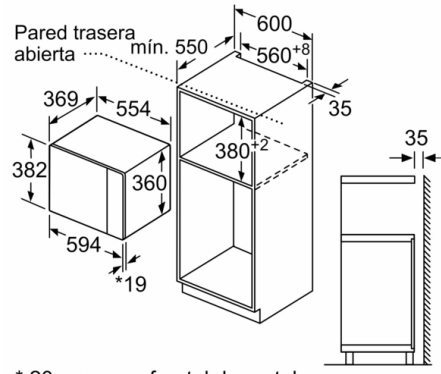

Datos técnicos

Tipo de horno microondas : función Grill

Tipo de control : Electrónica

Color del frontal : Acero inoxidable

Dimensiones de instalación necesarias (H x W x D) : 382 x 594 x 388 mm

Dimensiones cavidad (alto, ancho, fondo) : 208.0 x 328.0 x 369.0 mm

Tensión : 220-230 V

Frecuencia : 50 Hz

Tipo de enchufe : Schuko con conexión a tierra

Dimensiones cavidad (alto, ancho, fondo) : 208.0 x 328.0 x 369.0 mm

Accesorios incluidos : 1 x Parrilla, 1 x Plato giratorio

4 242005 038992

Serie 6, Microondas integrable, 59 x 38 cm BEL554MS0

- Microondas y grill utilizables de modo independiente o en combinación.
- Capacidad: 25 litros
- Plato giratorio de 31.5 cm de diámetro
- Iluminación LED en el interior del horno
- 5 niveles de potencia del microondas: máximo 900 W
- Potencia del grill de 1.200 W.
- Grill combinable con las potencias de microondas: 90 W, 180 W, 360 W
- Reloj electrónico con programación de paro de cocción.
- Grabación de receta propia (1 ajuste).
- Dimensiones del aparato (alto x ancho x fondo): 382 mm x 594 mm x 388 mm
- Dimensiones de encastre (alto x ancho x fondo): 380 mm-382 mm x 560 mm-568 mm x 550 mm
- Consultar y respetar las dimensiones de encastre facilitadas en el manual de instalación

Serie 6, Microondas integrable, 59 x 38 cm
BEL554MS0

* 20 mm para frontal de metal
 Dimensiones en mm

* 20 mm para frontal de metal
 Dimensiones en mm

Dimensiones en mm

Microondas
 Montaje en esquina

Dimensiones en mm