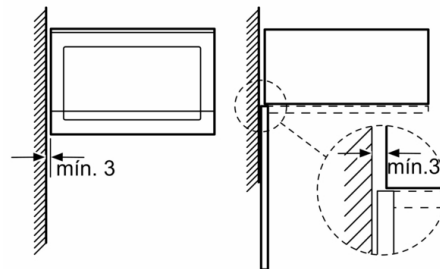

Datos técnicos

Tipo de horno microondas : función Grill

Tipo de control : Electrónica

Color del frontal : Acero inoxidable

Dimensiones de instalación necesarias (H x W x D) : 382 x 594 x 388 mm

Dimensiones cavidad (alto, ancho, fondo) : 208.0 x 328.0 x 369.0 mm

4 242005 038992

Serie 6, Microondas integrable, 59 x 38 cm BEL554MS0

- Microondas y grill utilizables de modo independiente o en combinación.
- Capacidad: 25 litros
- Plato giratorio de 31.5 cm de diámetro
- Iluminación LED en el interior del horno
- 5 niveles de potencia del microondas: máximo 900 W
- Potencia del grill de 1.200 W.
- Grill combinable con las potencias de microondas: 90 W, 180 W, 360 W
- Reloj electrónico con programación de paro de cocción.
- Grabación de receta propia (1 ajuste).
- Dimensiones del aparato (alto x ancho x fondo): 382 mm x 594 mm x 388 mm
- Dimensiones de encastre (alto x ancho x fondo): 380 mm-382 mm x 560 mm-568 mm x 550 mm
- Consultar y respetar las dimensiones de encastre facilitadas en el manual de instalación

Serie 6, Microondas integrable, 59 x 38 cm
BEL554MS0

* 20 mm para frontal de metal
 Dimensiones en mm

* 20 mm para frontal de metal
 Dimensiones en mm

Dimensiones en mm

Microondas
 Montaje en esquina

Dimensiones en mm