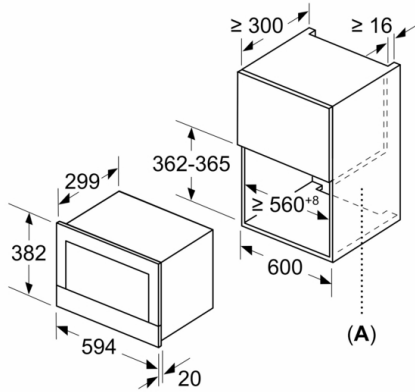

Datos técnicos

Tipo de horno microondas : Microondas

Tipo de control : Electrónica

Color del frontal : Blanco

Dimensiones de instalación necesarias (H x W x D) : 382 x 594 x 318 mm

Dimensiones cavidad (alto, ancho, fondo) : 220 x 350 x 270 mm

Tensión : 220-240 V

Frecuencia : 50; 60 Hz

Tipo de enchufe : Schuko con conexión a tierra

Dimensiones cavidad (alto, ancho, fondo) : 220 x 350 x 270 mm

4 242002 813783

Serie 8, Microondas integrable, Blanco BFL634GW1

- Capacidad: 21 litros
- base cerámica sin plato giratorio.
- Reloj electrónico con programación de paro de cocción.
- 5 niveles de potencia del microondas: máximo 900 W
- Tecnología Innowave Maxx
- Iluminación LED en el interior del horno
- Dimensiones del aparato (alto x ancho x fondo): 382 mm x 594 mm x 318 mm
- Dimensiones de encastre (alto x ancho x fondo): 362 mm-382 mm x 560 mm-568 mm x 300 mm
- Consultar y respetar las dimensiones de encastre facilitadas en el manual de instalación

Serie 8, Microondas integrable, Blanco BFL634GW1

Dimensiones en mm

A: Pared trasera abierta

Dimensiones en mm

A: Saliente superior:
Hueco 362: 6 mm
Hueco 365: 3 mm
B: Saliente inferior: 14 mm

Dimensiones en mm