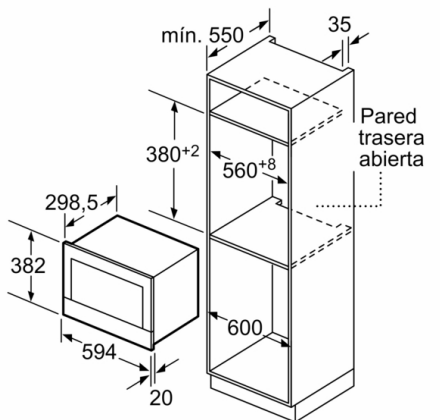

Datos técnicos

Tipo de horno microondas : Microondas

Tipo de control : Electrónica

Color del frontal : Blanco

Dimensiones de instalación necesarias (H x W x D) : 382 x 594 x 318 mm

Dimensiones cavidad (alto, ancho, fondo) : 220 x 350 x 270 mm

- Capacidad: 21 litros
- base cerámica sin plato giratorio.
- Reloj electrónico con programación de paro de cocción.
- 5 niveles de potencia del microondas: máximo 900 W
- Tecnología Innowave Maxx
- Iluminación LED en el interior del horno
- Dimensiones del aparato (alto x ancho x fondo): 382 mm x 594 mm x 318 mm
- Dimensiones de encastre (alto x ancho x fondo): 362 mm-382 mm x 560 mm-568 mm x 300 mm
- Consultar y respetar las dimensiones de encastre facilitadas en el manual de instalación

Serie 8, Microondas integrable, Blanco BFL634GW1

Dimensiones en mm

A: Pared trasera abierta

Dimensiones en mm

A: Saliente superior:
Hueco 362: 6 mm
Hueco 365: 3 mm
B: Saliente inferior: 14 mm

Dimensiones en mm