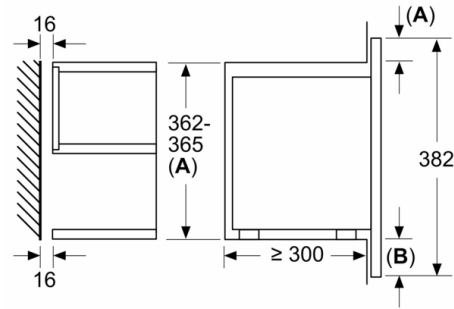

Datos técnicos

Tipo de horno microondas : Microondas

Tipo de control : Electrónica

Color del frontal : Blanco

Dimensiones de instalación necesarias (H x W x D) : 382 x 594 x 318 mm

Dimensiones cavidad (alto, ancho, fondo) : 220 x 350 x 270 mm

- Capacidad: 21 litros
- base cerámica sin plato giratorio.
- Reloj electrónico con programación de paro de cocción.
- 5 niveles de potencia del microondas: máximo 900 W
- Tecnología Innowave Maxx
- Iluminación LED en el interior del horno
- Dimensiones del aparato (alto x ancho x fondo): 382 mm x 594 mm x 318 mm
- Dimensiones de encastre (alto x ancho x fondo): 362 mm-382 mm x 560 mm-568 mm x 300 mm
- Consultar y respetar las dimensiones de encastre facilitadas en el manual de instalación

Serie 8, Microondas integrable, Blanco BFL634GW1

Dimensiones en mm

A: Pared trasera abierta

Dimensiones en mm

A: Saliente superior:
Hueco 362: 6 mm
Hueco 365: 3 mm
B: Saliente inferior: 14 mm

Dimensiones en mm