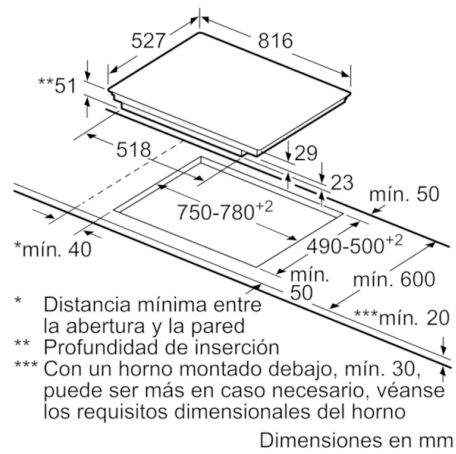

Datos técnicos

Familia de Producto :	Placa independie.vitrocerámica
Tipo de construcción :	Integrable
Entrada de energía :	Eléctrico
Número de posiciones que se pueden usar al mismo tiempo :	4
Medidas del nicho de encastre :	51 x 750-780 x 490-500
Anchura del producto :	816
Dimensiones aparato (alto, ancho, fondo (sin incluir la puerta)) (mm) :	51 x 816 x 527
Medidas del producto embalado (mm) :	126 x 953 x 603
Peso neto (kg) :	17,403
Peso bruto (kg) :	19,0
Indicador de calor residual :	Separado
Ubicación del panel de mandos :	Frontal de placa de cocina
Color superficie superior :	Aluminio gratado, negro
Color del marco :	Aluminio gratado
Certificaciones de homologacion :	AENOR, CE
Longitud del cable de alimentación eléctrica (cm) :	110
Código EAN :	4242002949147
Potencia de conexión eléctrica (W) :	7400
Tensión (V) :	220-240
Frecuencia (Hz) :	50; 60

-
- Control mediante pantalla TFT táctil de alta resolución con 17 niveles de cocción
 - Home Connect: conectividad vía app
 - Control de temperatura del aceite con 5 niveles
 - Preparada para poder cocinar utilizando el Sensor de Cocción (HEZ39050)
 - 2 zonas dobles Flex Inducción de 23 x 40 cm
 - 4 zonas de inducción con función Sprint para cada zona:
 - Función Power Move con 3 potencias preseleccionadas
 - Función Mantener Caliente
 - Función Inicio Automático
 - Función Memoria
 - Función Clean: bloqueo temporal del control
 - Función Mi Consumo
 - Cronómetro
 - Programación de tiempo de cocción para cada zona y avisador acústico
 - Desconexión automática de seguridad de la placa
 - Indicador de calor residual dual (H/h)
 - Bloqueo de seguridad para niños automático o manual
 - Potencia total de la placa limitable por el usuario

**Serie | 8, Placa inducción, 80 cm, negro
PXY875KW1E**

①
Rendija de ventilación necesaria

Dimensiones en mm

Dimensiones en mm