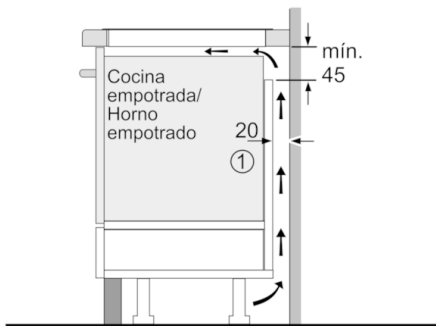

**Serie | 8, Placa inducción, 80 cm, negro
PXY875KW1E**

①
Rendija de ventilación necesaria

Dimensiones en mm