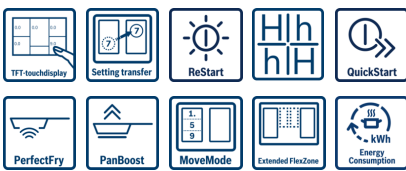

**Serie | 8, Placa inducción, 80 cm,
negro
PXY875KW1E**

Accesorios incluidos

1 x Adaptador 750 - 780 mm

Accesorios opcionales

HEZ390011 Fuente de asados, HEZ390012 Rejilla cocción al vapor con HEZ390011, HEZ390042 Set de 4 piezas: 1 sartén + 3 cacerolas., HEZ390210 Sartén antiadherente de 15 cm. de base., HEZ390220 Sartén antiadherente de 19 cm de base, HEZ390230 Sartén antiadherente de 21 cm de base, HEZ390250 Sartén antiadherente de 28 cm de base, HEZ39050 Sensor de cocción inalámbrico, HEZ390511 Teppan Yaki pequeño, HEZ390512 Teppan Yaki grande, HEZ390522 Parrilla grill de aluminio fundido., HEZ9SE030 Set de 2 ollas y 1 sartén

PerfectFry, control de temperatura del aceite y PerfectCook, sensor de cocción: resultados óptimos gracias al control de la temperatura automático.

- **Control TFT táctil:** textos e imágenes en color para un manejo de la placa muy fácil e intuitivo.
- **Flex Inducción Premium:** aún más flexible. Permite conectar varias zonas de cocción en una zona más amplia, que se puede aumentar aún más para las ollas grandes.
- HomeConnect, controla tu placa desde un dispositivo móvil.
- Posibilidad de conexión Placa-Campana. Controla la campana directamente desde tu placa o configura que automáticamente se encienda la campana en el modo óptimo de extracción cuando cocinas con tu placa.
- **PerfectFry, control de temperatura del aceite:** selecciona el nivel deseado y la sartén se calentará a la temperatura perfecta para introducir el alimento. La placa te avisará en el momento justo.
- **PerfectCook, sensor de cocción:** evita la sobrecocción de los alimentos mediante un sensor que mide y regula de forma exacta la temperatura.
- **Asistente de recetas:** la placa ajusta automáticamente el nivel de potencia y el tiempo de cocción ideales para cada plato.
- **Función Sprint:** reduce el tiempo de calentamiento de grandes cantidades de agua y otros líquidos hasta en un 50%.
- **Terminación Premium:** diseño elegante con dos finos perfiles laterales en acero inoxidable y un acabado biselado delantero y trasero.

Datos técnicos

Familia de Producto :	Placa independie.vitrocerámica
Tipo de construcción :	Integrable
Entrada de energía :	Eléctrico
Número de posiciones que se pueden usar al mismo tiempo :	4
Medidas del nicho de encastre :	51 x 750-780 x 490-500
Anchura del producto :	816
Dimensiones aparato (alto, ancho, fondo (sin incluir la puerta)) (mm) :	51 x 816 x 527
Medidas del producto embalado (mm) :	126 x 953 x 603
Peso neto (kg) :	17,403
Peso bruto (kg) :	19,0
Indicador de calor residual :	Separado
Ubicación del panel de mandos :	Frontal de placa de cocina
Color superficie superior :	Aluminio gratado, negro
Color del marco :	Aluminio gratado
Certificaciones de homologacion :	AENOR, CE
Longitud del cable de alimentación eléctrica (cm) :	110
Código EAN :	4242002949147
Potencia de conexión eléctrica (W) :	7400
Tensión (V) :	220-240
Frecuencia (Hz) :	50; 60

4 242002 949147