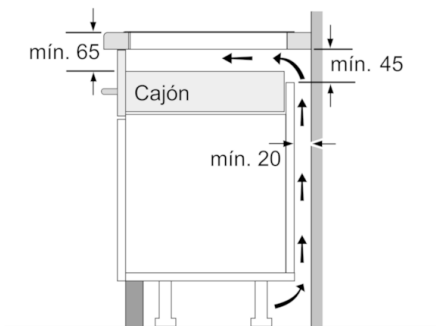

Datos técnicos

Familia de Producto :	Placa independie.vitrocerámica
Tipo de construcción :	Integrable
Entrada de energía :	Eléctrico
Número de posiciones que se pueden usar al mismo tiempo :	4
Medidas del nicho de encastre :	51 x 750-780 x 490-500
Anchura del producto :	816
Dimensiones aparato (alto, ancho, fondo (sin incluir la puerta)) (mm) :	51 x 816 x 527
Medidas del producto embalado (mm) :	126 x 953 x 603
Peso neto (kg) :	17,403
Peso bruto (kg) :	19,0
Indicador de calor residual :	Separado
Ubicación del panel de mandos :	Frontal de placa de cocina
Color superficie superior :	Aluminio gratado, negro
Color del marco :	Aluminio gratado
Certificaciones de homologacion :	AENOR, CE
Longitud del cable de alimentación eléctrica (cm) :	110
Código EAN :	4242002949147
Potencia de conexión eléctrica (W) :	7400
Tensión (V) :	220-240
Frecuencia (Hz) :	50; 60

-
- Control mediante pantalla TFT táctil de alta resolución con 17 niveles de cocción
 - Home Connect: conectividad vía app
 - Control de temperatura del aceite con 5 niveles
 - Preparada para poder cocinar utilizando el Sensor de Cocción (HEZ39050)
 - 2 zonas dobles Flex Inducción de 23 x 40 cm
 - 4 zonas de inducción con función Sprint para cada zona:
 - Función Power Move con 3 potencias preseleccionadas
 - Función Mantener Caliente
 - Función Inicio Automático
 - Función Memoria
 - Función Clean: bloqueo temporal del control
 - Función Mi Consumo
 - Cronómetro
 - Programación de tiempo de cocción para cada zona y avisador acústico
 - Desconexión automática de seguridad de la placa
 - Indicador de calor residual dual (H/h)
 - Bloqueo de seguridad para niños automático o manual
 - Potencia total de la placa limitable por el usuario

**Serie | 8, Placa inducción, 80 cm, negro
PXY875KW1E**

①
Rendija de ventilación necesaria

Dimensiones en mm

Dimensiones en mm