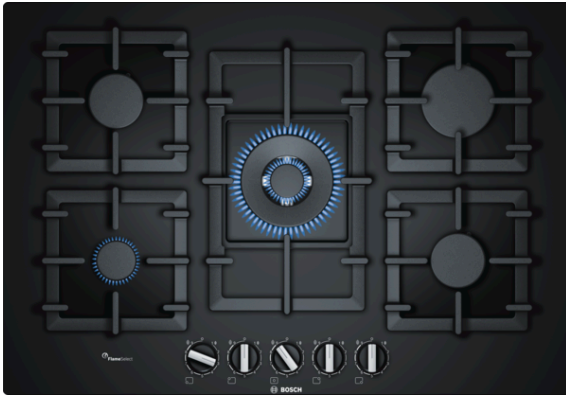

Serie | 6, Placa de gas, 75 cm, Negro gas
PPQ7A6B90

FlameSelect: para un ajuste preciso de la llama en nueve niveles definidos.

Placa de gas en cristal templado: disfruta de un diseño vanguardista y fácil de limpiar.

- **FlameSelect:** para un ajuste preciso de la llama en 9 niveles definidos.

Datos técnicos

Familia de Producto :	Placa de gas con mandos
Tipo de construcción :	Integrable
Entrada de energía :	Gas
Número de posiciones que se pueden usar al mismo tiempo :	5
Tipo de dispositivos de regulacion :	mandos en forma de espada
Medidas del nicho de encastre :	45 x 560-562 x 480-492
Anchura del producto :	752
Dimensiones aparato (alto, ancho, fondo (sin incluir la puerta) (mm) :	45 x 752 x 520
Medidas del producto embalado (mm) :	145 x 793 x 597
Peso neto (kg) :	19,027
Peso bruto (kg) :	20,5
Indicador de calor residual :	No tiene
Ubicación del panel de mandos :	Frontal de placa de cocina
Material de la superficie básica :	Vidrio templado
Color superficie superior :	Negro gas
Color del marco :	Negro gas
Certificaciones de homologacion :	CE, Eurasian, Morocco
Longitud del cable de alimentación eléctrica (cm) :	100
Código EAN :	4242002914985
Potencia de conexión eléctrica (W) :	1
Potencia de conexión de gas (W) :	11500
Intensidad corriente eléctrica (A) :	3
Tensión (V) :	220-240
Frecuencia (Hz) :	60; 50

4 242002 914985

Serie | 6, Placa de gas, 75 cm, Negro gas PPQ7A6B90

FlameSelect: para un ajuste preciso de la llama en nueve niveles definidos.

Placa de gas en cristal templado: disfruta de un diseño vanguardista y fácil de limpiar.